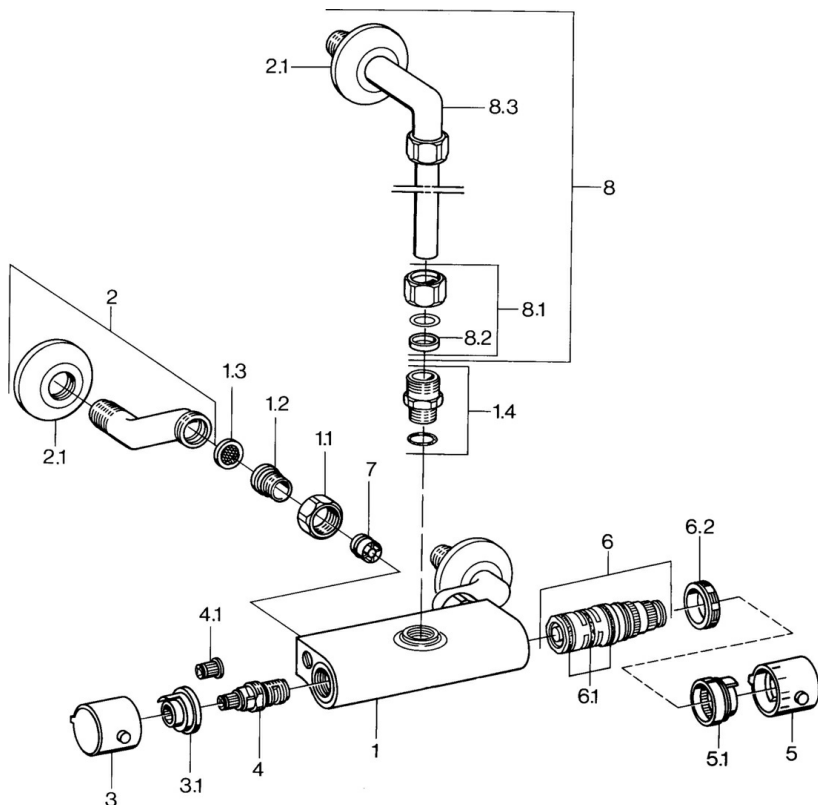

EAN: 4015474675070  
[static.hansa.com/08340301](http://static.hansa.com/08340301)

- Sprcha & vana
- Termostatická
- Montáž na zeď
- Chrom
- Rukojeť regulátoru teploty, Rukojeť regulátoru průtoku
- Filtr(y) na nečistoty, Zpětný ventil (-y)

### Technické vlastnosti

Zdroj teplé vody	<b>max. +80°C</b>
Pracovní tlak	<b>0.5-10 bar</b>
Zabezpečení proti zpětnému toku (ČSN EN 1717)	<b>EB</b>

## Náhradní díly

### SP08340301

	Název	Kód
1.1	Připojovací matice, G3/4, AF30	59902230
1.2	Šroubení	59911075
1.3	Těsnění s filtrem, G3/4	59911076
1.4	Připojovací šroubení Ukončeno	59901650
2	Excentrický	59902036
3	Rukojeť regulátoru průtoku Ukončeno	59911381
3.1	Ukončeno	59911078
4	Vršek, G1/2, 180°	59911103
4.1	Adaptér Bílá	59910235
5	Ovladač regulátoru teploty Ukončeno	59911379
5.1	Těsnící kroužek Ukončeno	59911079
6	Termoelement/Kartuše Ukončeno	59911080
6.1	O-kroužek, d 26x2	59911081
6.2	Upevňovací matice, M34x1, SW32	59911082
7	Zpětný ventil	59905714
8	Šroubení	59901431
8.1	Lock nut Ukončeno	59905857
8.3	Etážky Ukončeno	59905587