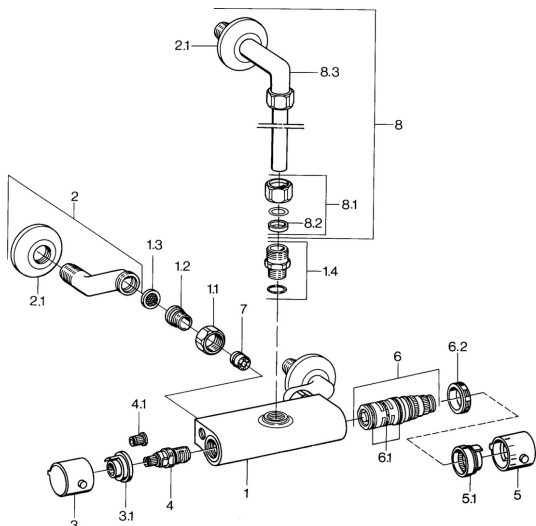

EAN: 4015474675070  
[static.hansa.com/08340301](http://static.hansa.com/08340301)

- Sprcha & vana
- Termostatická
- Montáž na zeď
- Chrom
- Rukojeť regulátoru teploty, Rukojeť regulátoru průtoku
- Filtr(y) na nečistoty, Zpětný ventil (-y)

### Technické vlastnosti

Zdroj teplé vody	<b>max. +80°C</b>
Pracovní tlak	<b>0.5-10 bar</b>
Zabezpečení proti zpětnému toku (ČSN EN 1717)	<b>EB</b>

## Náhradní díly

### SP08340301

	Název	Kód
1.1	Připojovací matice, G3/4, AF30	59902230
1.2	Šroubení	59911075
1.3	Těsnění s filtrem, G3/4	59911076
1.4	Připojovací šroubení Ukončeno	59901650
2	Excentrický	59902036
3	Rukojeť regulátoru průtoku Ukončeno	59911381
3.1	Ukončeno	59911078
4	Vršek, G1/2, 180°	59911103
4.1	Adaptér Bílá	59910235
5	Ovladač regulátoru teploty Ukončeno	59911379
5.1	Těsnící kroužek Ukončeno	59911079
6	Termoelement/Kartuše Ukončeno	59911080
6.1	O-kroužek, d 26x2	59911081
6.2	Upevňovací matice, M34x1, SW32	59911082
7	Zpětný ventil	59905714
8	Šroubení	59901431
8.1	Lock nut Ukončeno	59905857
8.3	Etážky Ukončeno	59905587