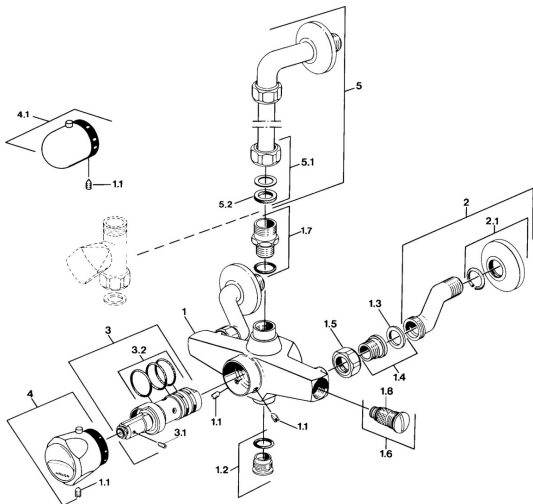

EAN: 4057304013720  
[static.hansa.com/08330301](http://static.hansa.com/08330301)

- Riešenia pre sprchy
- Termostatická
- Nástenná montáž
- Chróm
- Rukoväť regulátora teploty vody
- Spätný ventil (-y)

### SP08330301

	Názov	Kód
1.1	Skrutka, M6x9.5	59901609
1.3	Tesniaci krúžok, 23.9x15.2x2	59902689
1.4	Seat, G1/2, L, WAF10	59904618
1.5	Pripojovacie matice, G3/4, AF30	59902230
1.6	Spätný ventil	59901610
1.7	Pripojovacie šróbenie Ukončené	59901650
1.8	Filtre Ukončené	59901638
2	Excentrický	59902036
3	Termoelement/Kartuš Ukončené	59901608
3.1	Skrutka, M4x4	59901027
3.2	O-krúžok, d 27x2	59901532
4	Rukoväť regulátora teploty Ukončené	59906965
4.1	Rukoväť regulátora teploty	59910304
5	Spojovacie potrubie	59901431
5.1	Lock nut Ukončené	59905857
N.I.	Termoelement/Kartuš Ukončené	59901668