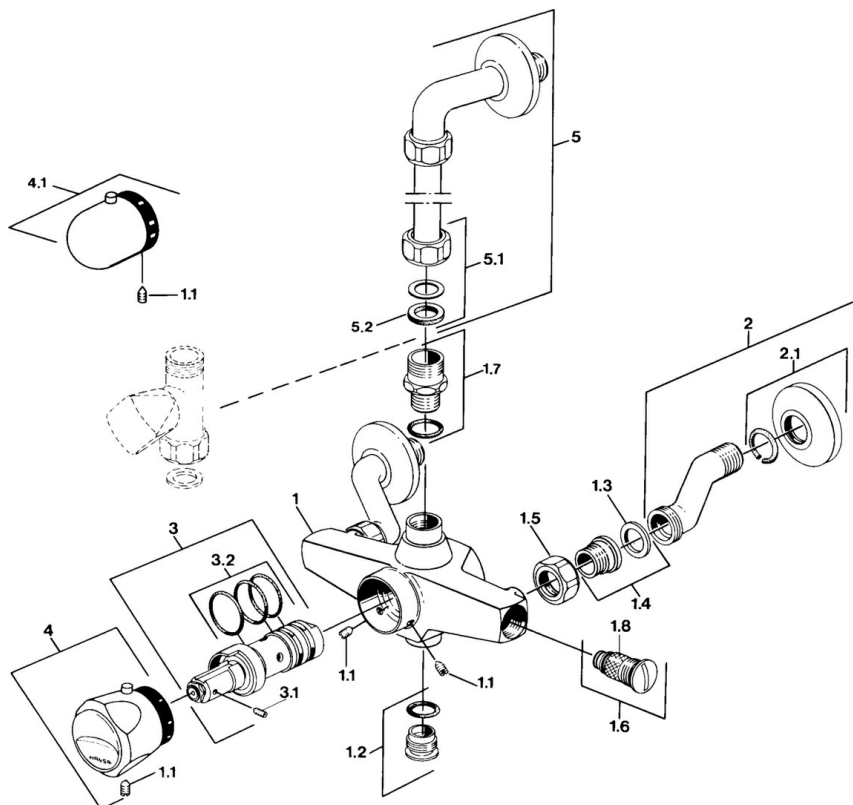

EAN: 4057304013720  
[static.hansa.com/08330301](http://static.hansa.com/08330301)

- Riešenia pre sprchy
- Termostatická
- Nástenná montáž
- Chróm
- Rukoväť regulátora teploty vody
- Spätný ventil (-y)

### Technické vlastnosti

Dodávka teplej vody	<b>max. +80°C</b>
Pracovný tlak	<b>0.5-10 bar</b>
Spätná klapka (STN EN 1717)	<b>EB</b>

### SP08330301

	Názov	Kód
1.1	Skrutka, M6x9.5	59901609
1.3	Tesniaci krúžok, 23.9x15.2x2	59902689
1.4	Seat, G1/2, L, WAF10	59904618
1.5	Pripojovacie matice, G3/4, AF30	59902230
1.6	Spätný ventil	59901610
1.7	Pripojovacie šróbenie Ukončené	59901650
1.8	Filtre Ukončené	59901638
2	Excentrický	59902036
3	Termoelement/Kartuš Ukončené	59901608
3.1	Skrutka, M4x4	59901027
3.2	O-krúžok, d 27x2	59901532
4	Rukoväť regulátora teploty Ukončené	59906965
4.1	Rukoväť regulátora teploty	59910304
5	Spojovacie potrubie	59901431
5.1	Lock nut Ukončené	59905857
N.I.	Termoelement/Kartuš Ukončené	59901668