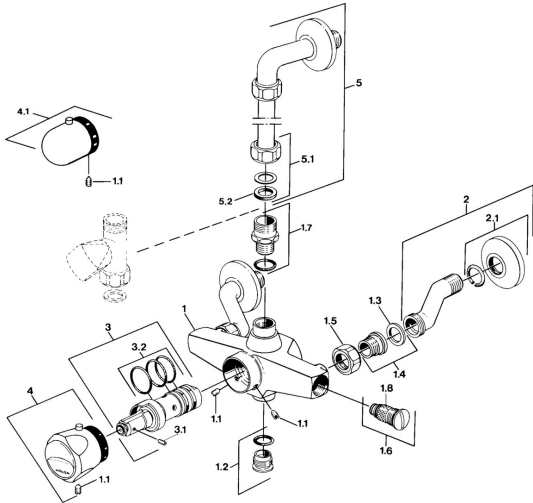

EAN: 4057304013720
static.hansa.com/08330301

- Douche oplossingen
- Thermostatisch
- Wandmontage
- Chroom
- Temperatuurgreep
- Terugslagklep

Technische gegevens

Technische eigenschappen

Warmwatertoevoer	max. +80°C
Werkdruk	0.5-10 bar
Terugstroom beveiliging (EN1717)	EB

Toestemmingen en Verklaringen

Verklaring van overeenstemming	DoC
--------------------------------	------------

Reserveonderdelen

SP08330301

	Naam	Code
1.1	Schroef, M6x9.5	59901609
1.3	Borgring, 23.9x15.2x2	59902689
1.4	Zetel, G1/2, L, WAF10	59904618
1.5	Aansluiting moer, G3/4, AF30	59902230
1.6	Terugslagklep	59901610
1.7	Aansluitnippel Stopgezet	59901650
1.8	Filter sproeier Stopgezet	59901638
2	Excentrieke Chroom	59902036
3	Thermostaat/binnenwerk Stopgezet	59901608
3.1	Schroef, M4x4	59901027
3.2	O-ring, d 27x2	59901532
4	Temperatuur hendel Chroom Stopgezet	59906965
4.1	Temperatuur hendel Chroom	59910304
5	Koppelingsbuisdeel	59901431
5.1	Lock nut Stopgezet	59905857
N.I.	Thermostaat/binnenwerk Stopgezet	59901668