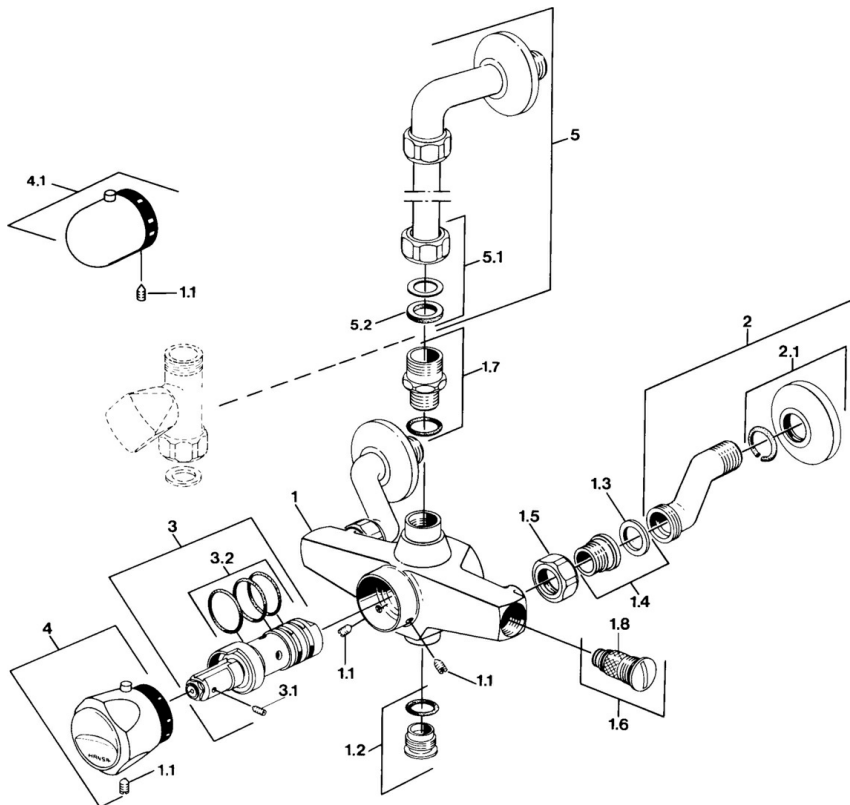

EAN: 4057304013720
static.hansa.com/08330301

- Douche oplossingen
- Thermostatisch
- Wandmontage
- Chroom
- Temperatuurgreep
- Terugslagklep

Technische gegevens

Technische eigenschappen

Warmwatertoevoer	max. +80°C
Werkdruk	0.5-10 bar
Terugstroom beveiliging (EN1717)	EB

Toestemmingen en Verklaringen

Verklaring van overeenstemming	DoC
--------------------------------	------------

Reserveonderdelen

SP08330301

	Naam	Code
1.1	Schroef, M6x9.5	59901609
1.3	Borgring, 23.9x15.2x2	59902689
1.4	Zetel, G1/2, L, WAF10	59904618
1.5	Aansluiting moer, G3/4, AF30	59902230
1.6	Terugslagklep	59901610
1.7	Aansluitnippel Stopgezet	59901650
1.8	Filter sproeier Stopgezet	59901638
2	Excentrieke Chroom	59902036
3	Thermostaat/binnenwerk Stopgezet	59901608
3.1	Schroef, M4x4	59901027
3.2	O-ring, d 27x2	59901532
4	Temperatuur hendel Chroom Stopgezet	59906965
4.1	Temperatuur hendel Chroom	59910304
5	Koppelingsbuisdeel	59901431
5.1	Lock nut Stopgezet	59905857
N.I.	Thermostaat/binnenwerk Stopgezet	59901668