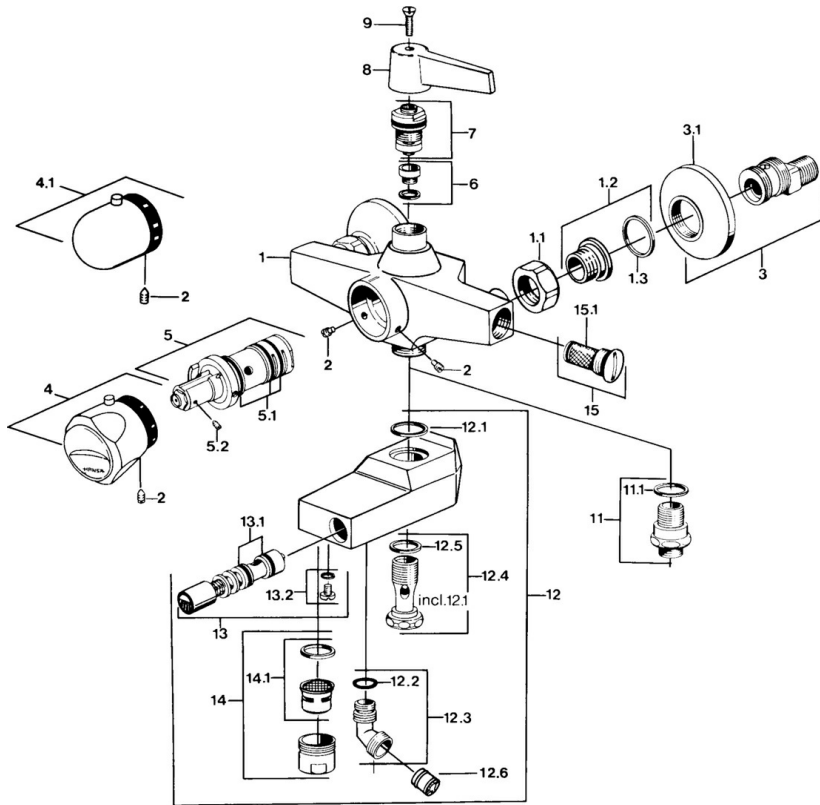

EAN: 4057304013782
static.hansa.com/08300201

- Douche oplossingen
- Thermostatisch
- Wandmontage
- Chroom
- Temperatuurgreep
- Terugslagklep

Technische gegevens

Technische eigenschappen

Warmwatertoevoer	max. +80°C
Werkdruk	0.5-10 bar
Terugstroom beveiliging (EN1717)	EB

Reserveonderdelen

SP08352201

	Naam	Code
1.1	Aansluiting moer, G3/4, AF30	59902230
1.2	Zetel, G1/2, L, WAF10	59904618
1.3	Borgring, 23.9x15.2x2	59902689
2	Schroef, M6x9.5	59901609
3	Afsluitb. Eccent. Koppel.+rosace., G1/2xG3/4 Chroom	59902034
3.1	Afdekplaat Chroom	59904796
4	Temperatuur hendel Chroom Stopgezet	59906965
4.1	Temperatuur hendel Chroom	59910304
5	Thermostaat/binnenwerk Stopgezet	59901608
5.1	O-ring, d 27x2	59901532
5.2	Schroef, M4x4	59901027
6	Zetel, DN15, R1/2	59904616
7	Binnenwerk, G1/2, DN 15	59901530
12.2	O-ring, 12.37x2.65 Stopgezet	59902340
12.5	Dichting, 25x21x1.5 Stopgezet	59902318
12.6	Terugslagklep	59905714
14	Mousseur, M28x1 C Chroom	59902088
14.1	Mousseur, M28x1 C Stopgezet	59902089
15	Terugslagklep	59901610
15.1	Filter sproeier Stopgezet	59901638
N.I.	Thermostaat/binnenwerk Stopgezet	59901668