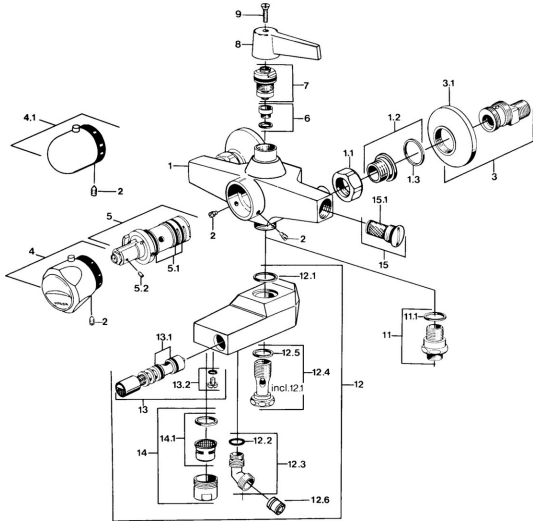

EAN: 4057304013782
static.hansa.com/08300201

- Douche oplossingen
- Thermostatisch
- Wandmontage
- Chroom
- Temperatuurgreep
- Terugslagklep

Technische gegevens

Technische eigenschappen

Warmwatertoevoer	max. +80°C
Werkdruk	0.5-10 bar
Terugstroom beveiliging (EN1717)	EB

Reserveonderdelen

SP08352201

	Naam	Code
1.1	Aansluiting moer, G3/4, AF30	59902230
1.2	Zetel, G1/2, L, WAF10	59904618
1.3	Borgring, 23.9x15.2x2	59902689
2	Schroef, M6x9.5	59901609
3	Afsluitb. Eccent. Koppel.+rosace., G1/2xG3/4 Chroom	59902034
3.1	Afdekplaat Chroom	59904796
4	Temperatuur hendel Chroom Stopgezet	59906965
4.1	Temperatuur hendel Chroom	59910304
5	Thermostaat/binnenwerk Stopgezet	59901608
5.1	O-ring, d 27x2	59901532
5.2	Schroef, M4x4	59901027
6	Zetel, DN15, R1/2	59904616
7	Binnenwerk, G1/2, DN 15	59901530
12.2	O-ring, 12.37x2.65 Stopgezet	59902340
12.5	Dichting, 25x21x1.5 Stopgezet	59902318
12.6	Terugslagklep	59905714
14	Mousseur, M28x1 C Chroom	59902088
14.1	Mousseur, M28x1 C Stopgezet	59902089
15	Terugslagklep	59901610
15.1	Filter sproeier Stopgezet	59901638
N.I.	Thermostaat/binnenwerk Stopgezet	59901668