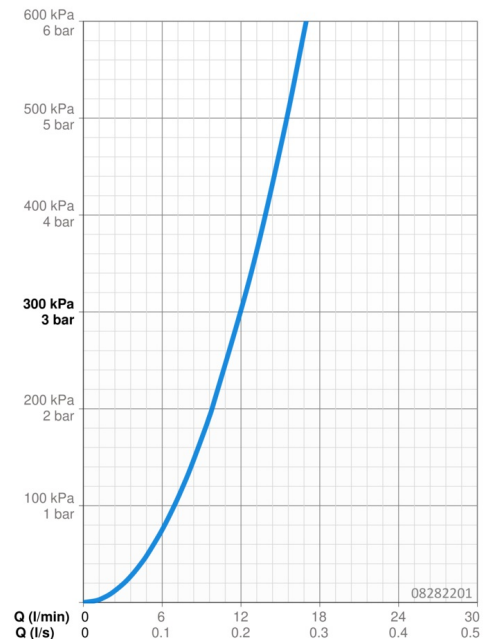

Voorschriften

EN-norm **EN 1111**
Geluidsklasse **I (ISO 3822)**