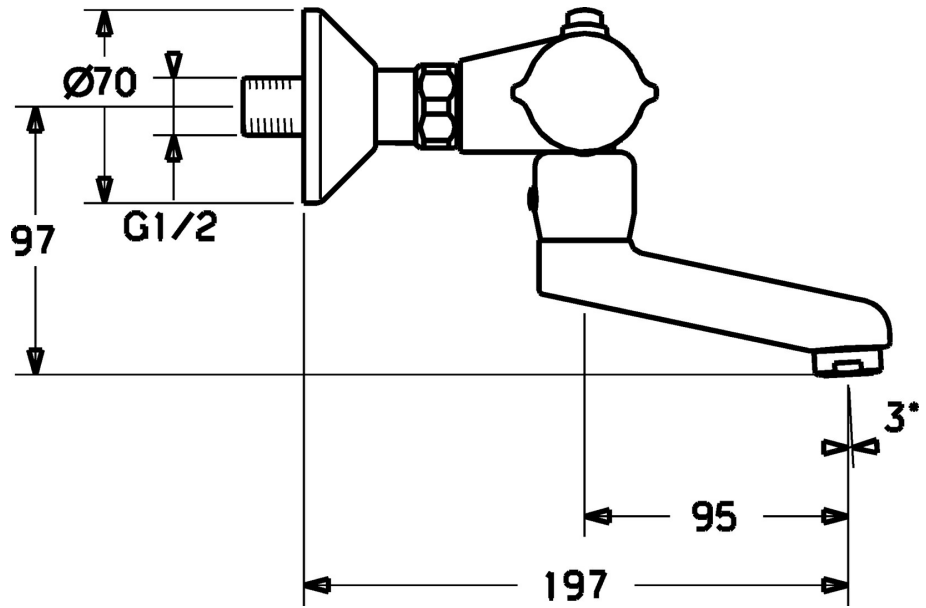

EAN: 4015474123953  
[static.hansa.com/08282201](http://static.hansa.com/08282201)

- Gezondheid en verzorging
- Thermostatisch
- Wandmontage
- Chroom
- Draaibare uitloop, Vast te zetten in de middenstand
- Temperatuurgreep, Debietgreep
- Temperatuurbegrenzer (achteraf instelbaar), Veiligheidsblokkering tegen verbranden bij 38 °C
- Thermostatische temperatuurregeling, Vuilfilter(s), Keramische bovendeele voor debiet, Terugslagklep
- S-koppelingen met rozetten, Geïntegreerd afsluitventiel
- Kraanhuis gemaakt van DZR messing

### Technische eigenschappen

DN-maat **DN15**  
 Warmwatertoevoer **max. +80°C**  
 Werkdruk **1-10 bar**  
 Inbouwbreedte **cc150 ± 20 mm**  
 Projection **197 mm**  
 Terugstroom beveiliging (EN1717) **EB**  
 Materiaal **brass**