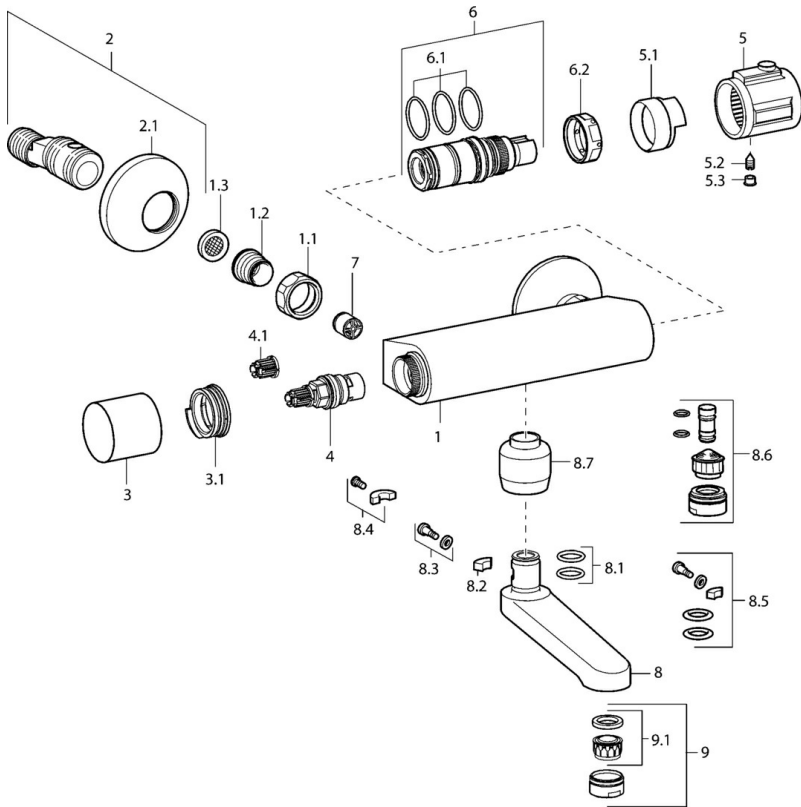

### Technische eigenschappen

DN-maat **DN15**  
 Warmwatertoevoer **max. +80°C**  
 Werkdruk **1-10 bar**  
 Inbouwbreedte **cc150 ± 20 mm**  
 Projection **197 mm**  
 Terugstroom beveiliging (EN1717) **EB**  
 Materiaal **brass**

### SP08282201

	Naam	Code
1.1	Aansluiting moer, G3/4, AF30	59902230
1.2	Nippel	59911075
1.3	Filter dichting, G3/4	59911076
2	Afsluitb. Eccent. Koppel.+rosace., G1/2xG3/4 Chrom	59902034
2.1	Afdekplaat Chrom	59904796
3	Debiethendel Chrom	59911828
3.1	Instelring	59911661
4	Binnenwerk, G1/2, 180°	59911103
4.1	Adapter Wit	59910235
5	Temperatuur hendel, 38° limited Chrom	59911725
5	Temperatuur hendel Chrom	59911827
5.1	Temperature adjustment limiter	59911660
5.2	Schroef, M6x9.5	59901609
5.3	Binnendeel temperatuurhendel Chrom	59911840
6	Thermostaat/binnenwerk	59911525
6.1	O-ring, d 26x2	59911081
6.2	Schroefring, M34x1, SW32	59911082
7	Terugslagklep	59905714
8	Uitloop, L=116 Chrom Stopgezet	59912048
8	Uitloop, L=145 Chrom	59911380
8	Uitloop, L=96 (2019-) Chrom	59914765
8	Uitloop, L=235 Chrom	59910417
8	Uitloop, L=170 Chrom	59911183
8	Uitloop, L=96 Chrom	59910419
8.1	O-ring, d 15x2.5	59910423
8.2	Temperatuurbegrenzer	59910422
8.3	Bevestigingsschroeven, M6x12, AF2.5	59904804
8.4	Temperatuurbegrenzer	59910421
8.5	Onderhoud set	59912230
8.6	Emptying valve	59912483
8.7	Adapter, M18x1 Stopgezet	59913074
9	Mousseur, M24x1 STD HC A Chrom	59902366
9.1	Mousseur, M22/24 A	59902081
N.I.	Thermostaat/binnenwerk, H/C reversed	59911527
N.I.	Rebound pin	59912005