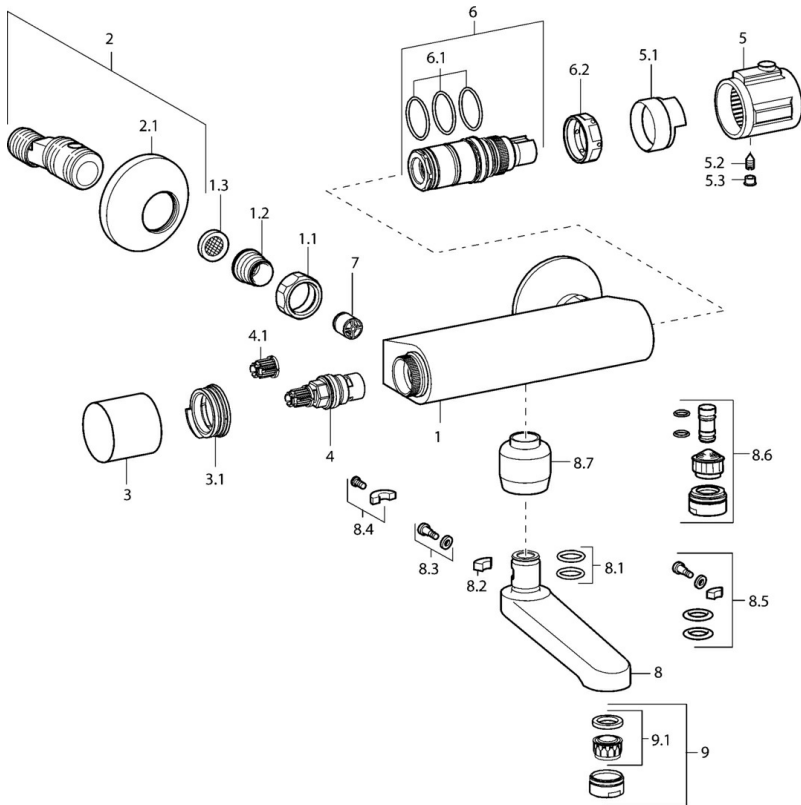

EAN: 4015474123953
static.hansa.com/08282201

- Gesundheit & Pflege
- Thermostat
- Wandmontage
- Chrom
- Schwenkbarer Auslauf, Auslauf in Mittelstellung arretierbar
- Temperatureinstellgriff, Durchflusseinstellgriff
- Heißwassersperre einstellbar (im Lieferumfang enthalten), Sicherheitsperre gegen Verbrühen bei 38°C
- Thermostatkartusche zur Temperaturreglung, Schmutzfilter, Oberteil mit keramischen Dichtscheiben zur Wassermengeneinstellung für einen Abgang, Rückflussverhinderer
- S-Anschlüsse, mit integrierter Vorabspernung
- Armaturenkörper aus entzinkungsbeständigem Messing (DZR)

Vorschriften

EN Standard **EN 1111**
 Geräuschklasse **I (ISO 3822)**

Ersatzteile

SP08282201

	Name	Art.-Nr.
1.1	Anschlussmutter, G3/4, AF30	59902230
1.2	Nippel	59911075
1.3	Schmutzfilter, G3/4	59911076
2	Excenteranschluss f.Stopventil u. Rosetten, G1/2xG3/4	59902034
2.1	Rosette	59904796
3	Absperrgriff	59911828
3.1	Justierring	59911661
4	Oberteil, G1/2, 180°	59911103
4.1	Adapter Weiss	59910235
5	Temperatureinstellgriff, 38° limited	59911725
5	Temperatureinstellgriff	59911827
5.1	Temperaturanschlag	59911660
5.2	Schraube, M6x9.5	59901609
5.3	Abdeckstopfen	59911840
6	Thermostatkartusche	59911525
6.1	O-Ring, d 26x2	59911081
6.2	Spann-Mutter, M34x1, SW32	59911082
7	Rückschlagventil	59905714
8	Auslauf, L=116 Ausgelaufen	59912048
8	Auslauf, L=145	59911380
8	Auslauf, L=96 (2019-)	59914765
8	Auslauf, L=235	59910417
8	Auslauf, L=170	59911183
8	Auslauf, L=96	59910419
8.1	O-Ring, d 15x2.5	59910423
8.2	Begrenzer	59910422
8.3	Befestigungsschraube, M6x12, AF2.5	59904804
8.4	Begrenzer	59910421
8.5	Wartungsset	59912230
8.6	Entleerungsventil	59912483
8.7	Adapter, M18x1 Ausgelaufen	59913074
9	Luftsprudler, M24x1 STD HC A	59902366
9.1	Luftsprudler, M22/24 A	59902081
N.I.	Thermostatkartusche, H/C reversed	59911527
N.I.	Anschlagstift	59912005