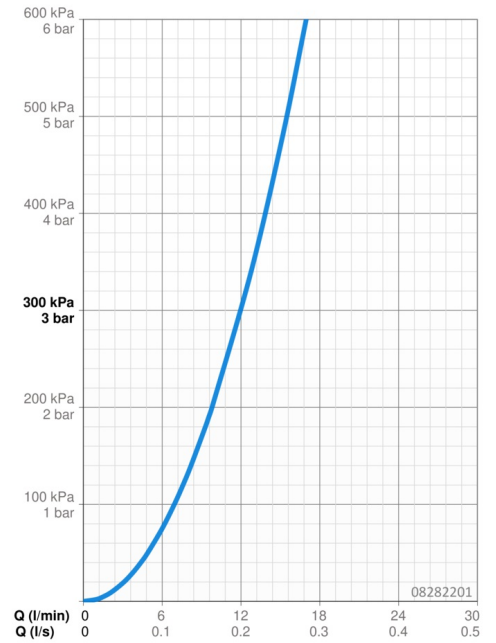

Technische Daten

Durchflusseigenschaften

Durchfluss bei 3 bar **12.0 l/min**

Technische Eigenschaften

DN-Größe (Nennmaß) **DN15**
Warmwasserversorgung **max. +80°C**
Arbeitsdruck **1-10 bar**
Installationsabstand **cc150 ± 20 mm**
Ausladung **197 mm**
Sicherungseinrichtung (EN1717) **EB**
Werkstoff **Messing**

Vorschriften

EN Standard **EN 1111**
Geräuschklasse **I (ISO 3822)**