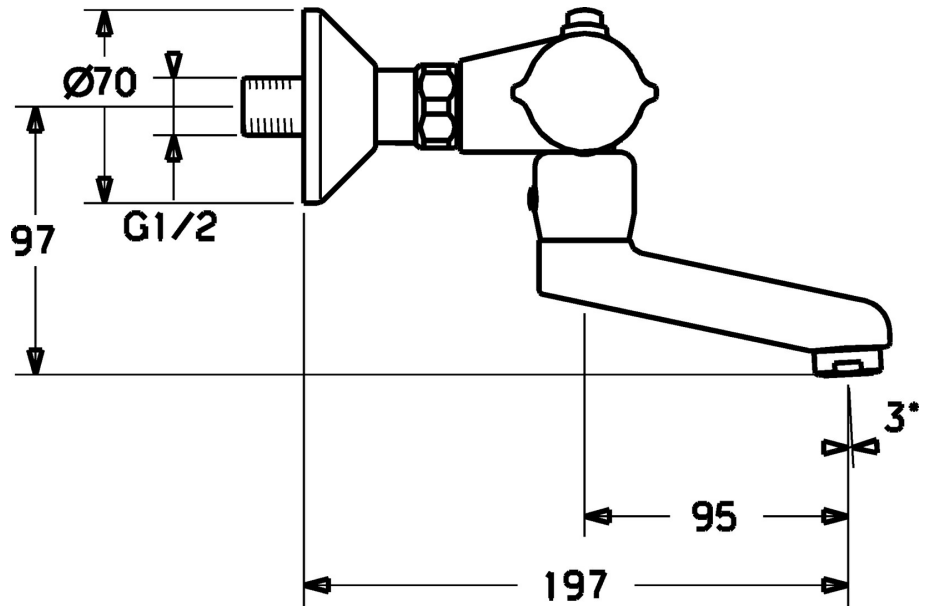

EAN: 4015474123953
static.hansa.com/08282201

- Gesundheit & Pflege
- Thermostat
- Wandmontage
- Chrom
- Schwenkbarer Auslauf, Auslauf in Mittelstellung arretierbar
- Temperatureinstellgriff, Durchflusseinstellgriff
- Heißwassersperre einstellbar (im Lieferumfang enthalten), Sicherheitsperre gegen Verbrühen bei 38°C
- Thermostatkartusche zur Temperaturreglung, Schmutzfilter, Oberteil mit keramischen Dichtscheiben zur Wassermengeneinstellung für einen Abgang, Rückflussverhinderer
- S-Anschlüsse, mit integrierter Vorabspernung
- Armaturenkörper aus entzinkungsbeständigem Messing (DZR)

Technische Daten

Durchflusseigenschaften

Durchfluss bei 3 bar **12.0 l/min**

Technische Eigenschaften

DN-Größe (Nennmaß) **DN15**
 Warmwasserversorgung **max. +80°C**
 Arbeitsdruck **1-10 bar**
 Installationsabstand **cc150 ± 20 mm**
 Ausladung **197 mm**
 Sicherungseinrichtung (EN1717) **EB**
 Werkstoff **Messing**