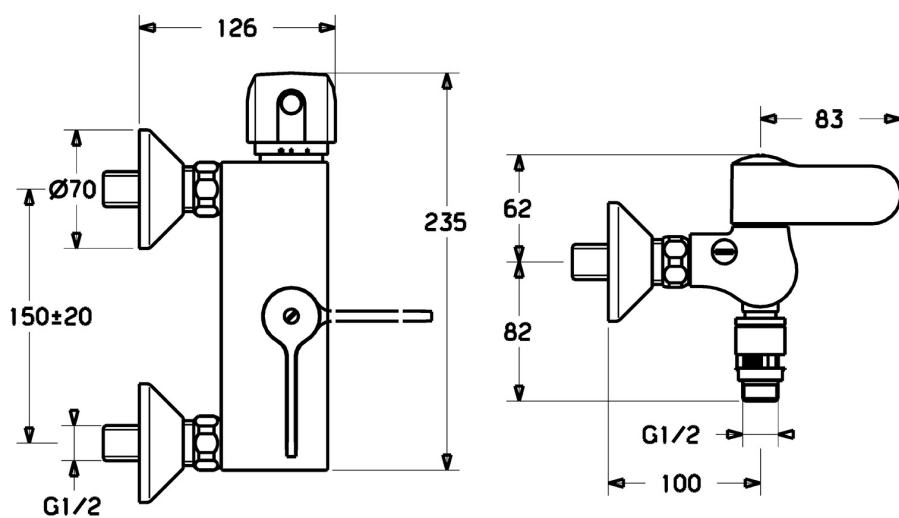

EAN: 4015474658592
static.hansa.com/08240282

- Zdravotná starostlivosť a opatrovatelstvo
- Termostatická
- Nástenná montáž
- Chróm
- Rukoväť regulátora teploty vody, Rukoväť regulátora prietoku vody, Bezpečnostná funkcia pre teplotu vody
- Funkcie pre nastavenie maximálnej teploty a prietoku vody, Nastaviteľný obmedzovač teploty vody (súčasť dodávky, možnosť dodatočnej inštalácie), Bezpečnostná poistka proti obareniu pri 38 °C
- Termostatická kartuša pre ovládanie teploty, Filter, filtre na nečistoty, Spätný ventil (-y), Vákuová poistka
- Excentrické etážky, Uzatvárací ventil (y)
- Telo batérie z mosadze DZR, Vodné cesty bez poniklovania, Tepelná dezinfekcia podľa predpisu DVGW W 551

Technické údaje

Vlastnosti prietoku

Prietok pri tlaku 3 bar **21.0 l/min**

Technické vlastnosti

Veľkosť DN (menovitý rozmer) **DN15**
Dodávka teplej vody **max. +80°C**
Pracovný tlak **1-10 bar**
Spojovacia veľkosť **G1/2**
Vzdialenosť na inštaláciu **150 ± 20 mm**
Spätná klapka (STN EN 1717) **DB**
Materiál **Mosadz**