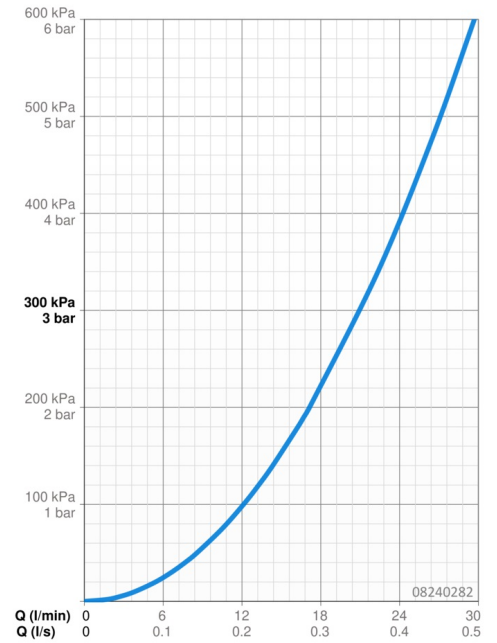

Technické údaje

Vlastnosti prietoku

Prietok pri tlaku 3 bar **21.0 l/min**

Technické vlastnosti

Veľkosť DN (menovitý rozmer) **DN15**
Dodávka teplej vody **max. +80°C**
Pracovný tlak **1-10 bar**
Spojovacia veľkosť **G1/2**
Vzdialenosť na inštaláciu **150 ± 20 mm**
Spätná klapka (STN EN 1717) **DB**
Materiál **Mosadz**

Predpisy

Norma EN **EN 1111**
Trieda hlučnosti **I (ISO 3822)**

Schválenia a Prehlásenia

ABP **PA-IX 10127/IA**
Vyhlásenie o zhode **DoC**