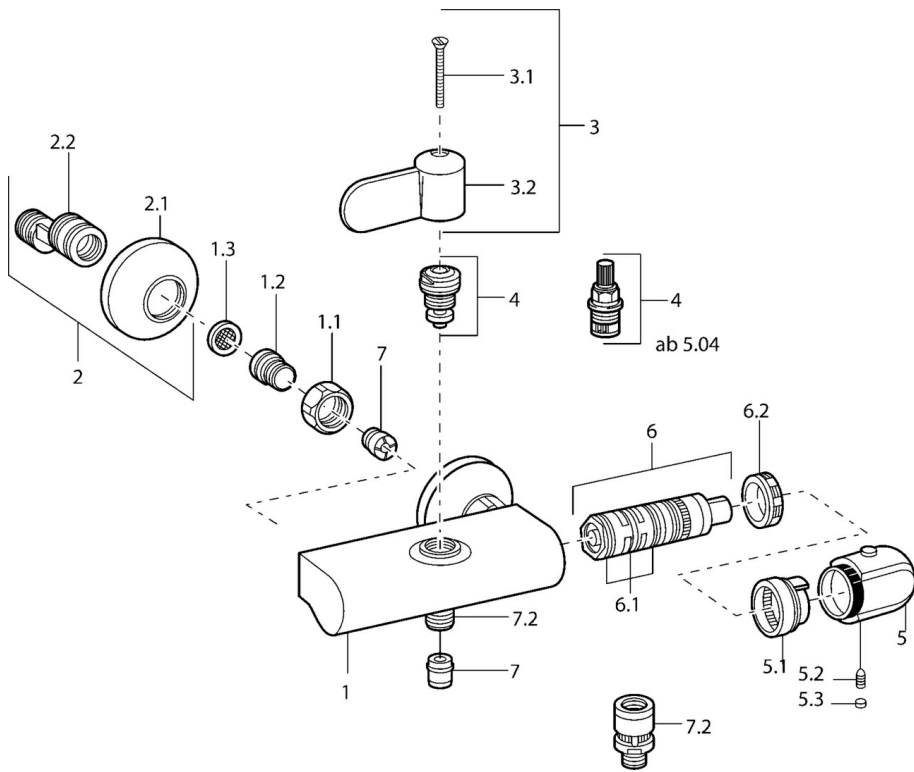

EAN: 4015474658592
static.hansa.com/08240282

- Zdravotná starostlivosť a opatrovatelstvo
- Termostatická
- Nástenná montáž
- Chróm
- Rukoväť regulátora teploty vody, Rukoväť regulátora prietoku vody, Bezpečnostná funkcia pre teplotu vody
- Funkcie pre nastavenie maximálnej teploty a prietoku vody, Nastaviteľný obmedzovač teploty vody (súčasť dodávky, možnosť dodatočnej inštalácie), Bezpečnostná poistka proti obareniu pri 38 °C
- Termostatická kartuša pre ovládanie teploty, Filter, filtre na nečistoty, Spätný ventil (-y), Vákuová poistka
- Excentrické etážky, Uzatvárací ventil (y)
- Telo batérie z mosadze DZR, Vodné cesty bez poniklovania, Tepelná dezinfekcia podľa predpisu DVGW W 551

Predpisy

Norma EN **EN 1111**
Trieda hlučnosti **I (ISO 3822)**

Schválenia a Prehlásenia

ABP **PA-IX 10127/IA**
Vyhlásenie o zhode **DoC**

Náhradné diely

SP08240202

	Názov	Kód
1.1	Pripojovacie matice, G3/4, AF30	59902230
1.2	Vsuvka	59911075
1.3	Tesnenie s filtrom, G3/4	59911076
2	Etážky s guľovým ventilom a ružicou, G1/2xG3/4	59902034
2.1	Kryt príruby	59904796
3	Ovládacia rukoväť	59911382
3	Ovládacia rukoväť	59912712
3.1	Skrutka, M5x40 Ukončené	59911378
3.1	Skrutka, M4x12 Ukončené	59912714
4	Sedlo, G1/2, DN 15	59901530
4	Sedlo, G1/2, 90°, (2004-)	59912626
5	Rukoväť regulátora teploty, 38° limited	59911726
5	Rukoväť regulátora teploty	59911830
5.1	Temperature adjustment limiter	59911660
5.2	Skrutka, M6x9.5	59901609
5.3	Vymedzovacia vložka	59911840
6	Termoelement/Kartuś	59911525
6.1	O-kružok, d 26x2	59911081
6.2	Prítlačná matica, M34x1, SW32	59911082
7	Spätný ventil	59905714
7.2	Závit bradavky, G1/2xM18x1	59911384
7.3	Zavzdušňovací ventil, DN15	59911330
N.I.	Termoelement/Kartuś, H/C reversed	59911527
N.I.	Rukoväť regulátora teploty, (2011-), disinfection	59913869
N.I.	Rebound pin	59912005