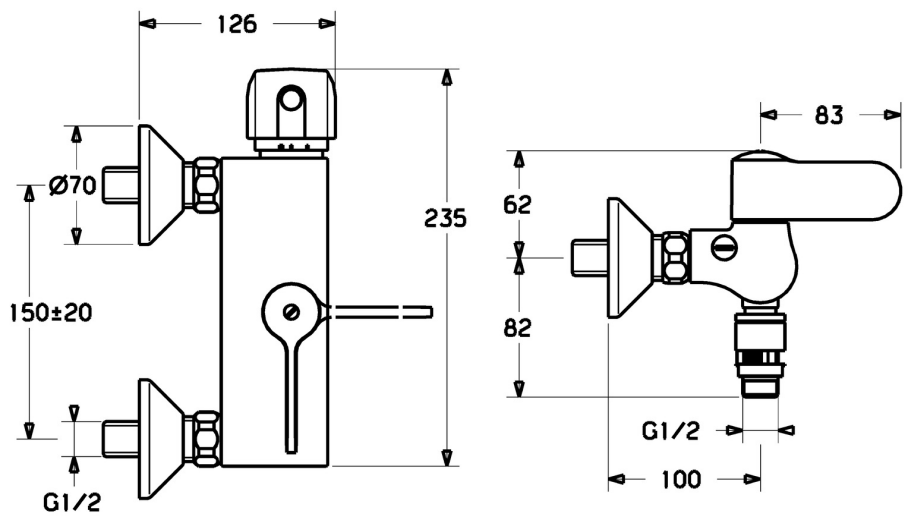

EAN: 4015474658592
static.hansa.com/08240282

- Gezondheid en verzorging
- Thermostatisch
- Wandmontage
- Chroom
- Temperatuurgreep, Debietgreep, Veiligheidshendel
- Temperatuurbegrenzer, Temperatuurbegrenzer (achteraf instelbaar), Veiligheidsblokkering tegen verbranden bij 38 °C
- Thermostatische temperatuurregeling, Vuilfilter(s), Terugslagklep, Leegloopventiel/beluchter
- S-koppelingen met rozetten, Geïntegreerd afsluitventiel
- Kraanhuis gemaakt van DZR messing, Oppervlakte met watercontact zonder nikkelcoating, Thermische desinfectie volgens DVGW W 551

Technische gegevens

Doorstromingseigenschappen

Doorstroomhoeveelheid bij 3 bar **21.0 l/min**

Technische eigenschappen

DN-maat **DN15**
Warmwatertoevoer **max. +80°C**
Werkdruk **1-10 bar**
Aansluitmaat **G1/2**
Inbouwbreedte **150 ± 20 mm**
Terugstroom beveiliging (EN1717) **DB**
Materiaal **brass**