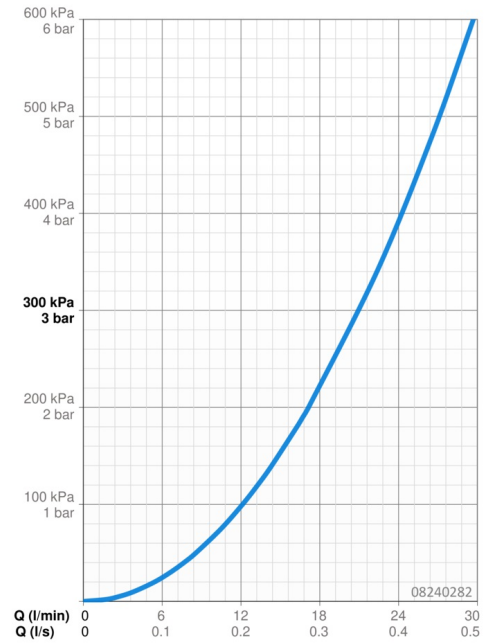

Technische gegevens

Doorstromingseigenschappen

Doorstroomhoeveelheid bij 3 bar **21.0 l/min**

Technische eigenschappen

DN-maat **DN15**
Warmwatertoevoer **max. +80°C**
Werkdruk **1-10 bar**
Aansluitmaat **G1/2**
Inbouwbreedte **150 ± 20 mm**
Terugstroom beveiliging (EN1717) **DB**
Materiaal **brass**

Voorschriften

EN-norm **EN 1111**
Geluidsklasse **I (ISO 3822)**

Toestemmingen en Verklaringen

ABP **PA-IX 10127/IA**
Verklaring van overeenstemming **DoC**