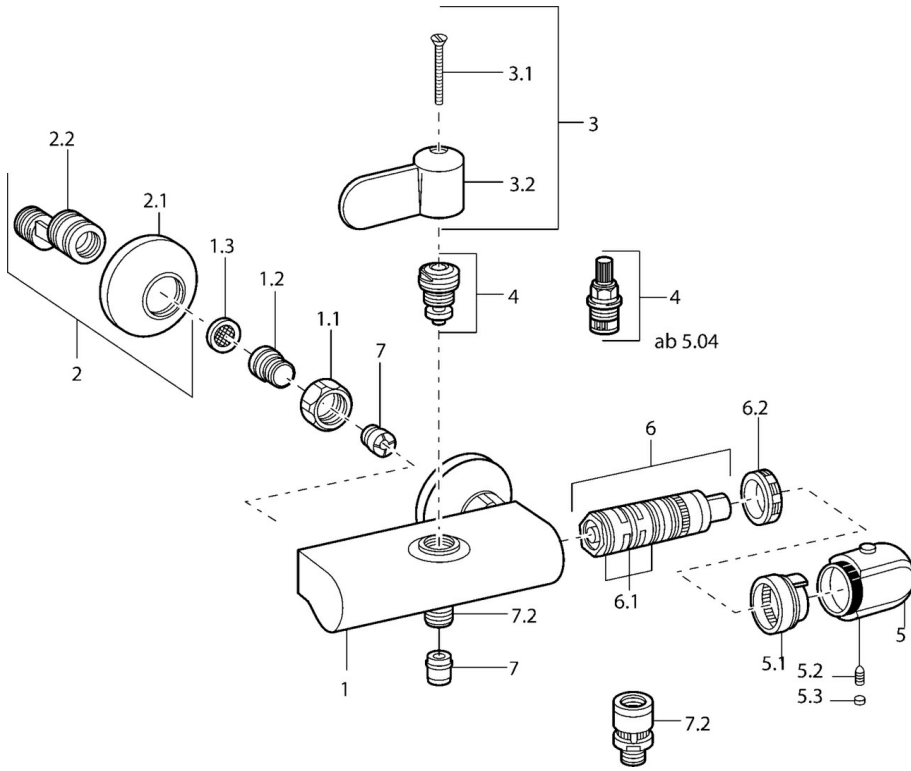

Technische gegevens

Doorstromingseigenschappen

Doorstroomhoeveelheid bij 3 bar **21.0 l/min**

Technische eigenschappen

DN-maat **DN15**
Warmwatertoevoer **max. +80°C**
Werkdruk **1-10 bar**
Aansluitmaat **G1/2**
Inbouwbreedte **150 ± 20 mm**
Terugstroom beveiliging (EN1717) **DB**
Materiaal **brass**

Voorschriften

EN-norm **EN 1111**
Geluidsklasse **I (ISO 3822)**

Toestemmingen en Verklaringen

ABP **PA-IX 10127/IA**
Verklaring van overeenstemming **DoC**

Reserveonderdelen

SP08240202

	Naam	Code
1.1	Aansluiting moer, G3/4, AF30	59902230
1.2	Nippel	59911075
1.3	Filter dichting, G3/4	59911076
2	Afsluitb. Eccent. Koppel.+rosace., G1/2xG3/4 Chrom	59902034
2.1	Afdekplaat Chrom	59904796
3	Hendel Chrom	59911382
3	Hendel Chrom	59912712
3.1	Schroef, M5x40 Stopgezet	59911378
3.1	Schroef, M4x12 Stopgezet	59912714
4	Binnenwerk, G1/2, DN 15	59901530
4	Binnenwerk, G1/2, 90°, (2004-)	59912626
5	Temperatuur hendel, 38° limited Chrom	59911726
5	Temperatuur hendel Chrom	59911830
5.1	Temperature adjustment limiter	59911660
5.2	Schroef, M6x9.5	59901609
5.3	Binnendeel temperatuurhendel Chrom	59911840
6	Thermostaat/binnenwerk	59911525
6.1	O-ring, d 26x2	59911081
6.2	Schroefring, M34x1, SW32	59911082
7	Terugslagklep	59905714
7.2	Schroefdraad tepel, G1/2xM18x1	59911384
7.3	Vacuum beveiliging, DN15	59911330
N.I.	Thermostaat/binnenwerk, H/C reversed	59911527
N.I.	Temperatuur hendel, (2011-), disinfectie Chrom	59913869
N.I.	Rebound pin	59912005