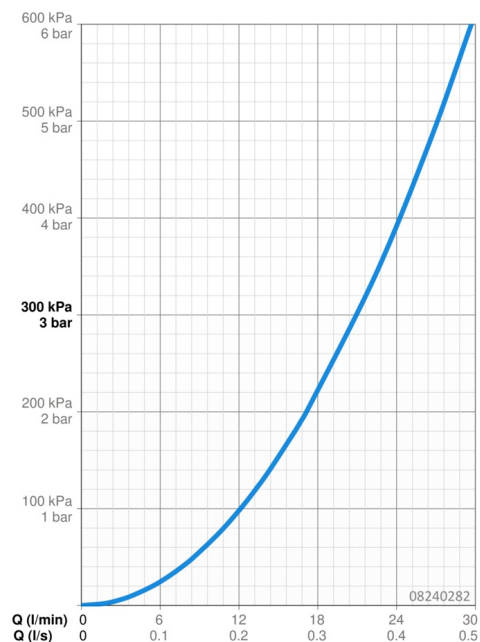

Certificati/Dichiarazioni

ABP **PA-IX 10127/IA**
Dichiarazione di conformità **DoC**