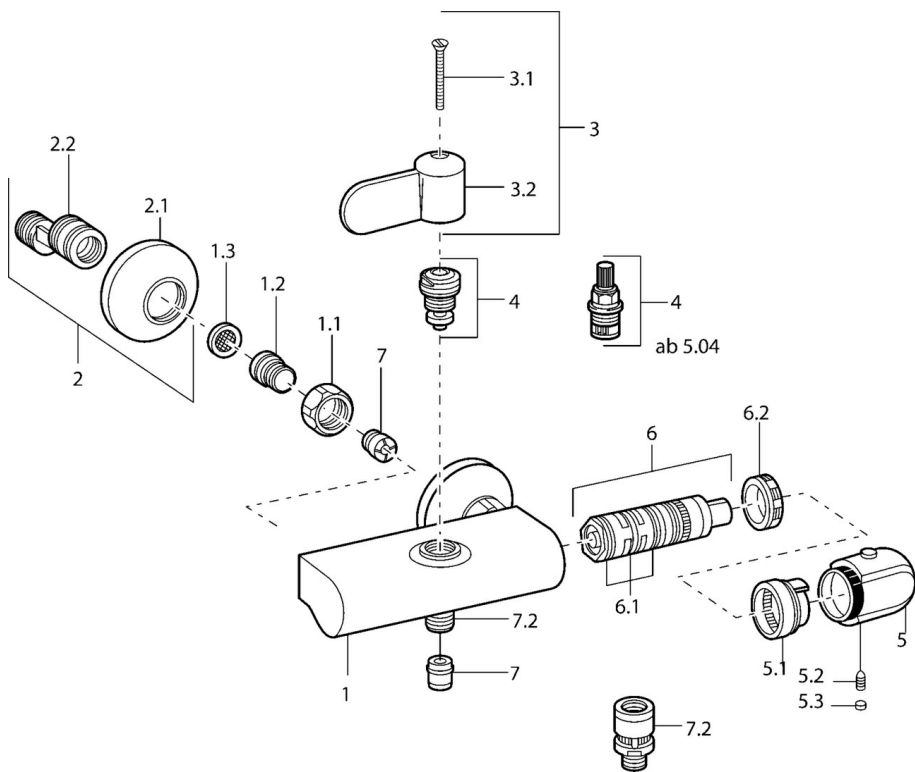

EAN: 4015474658592
static.hansa.com/08240282

- Health & Care
- Termostatico
- Montaggio a parete
- Cromo
- Manopola di regolazione temperatura, Manopola di regolazione portata, Leva di sicurezza
- Limitatore di temperatura, Limitatore di temperatura regolabile, Blocco di sicurezza anticottature a 38 °C
- Regolazione termostatica della temperatura, Filtro/i anti-impurità, Valvola/e di non ritorno, Dispositivo di sicurezza
- Raccordi a S eccentrici, Valvola di arresto
- Ottone DZR, Condotti acqua senza rivestimento in nichel, Disinfezione termica secondo DVGW W 551

Norme

Standard EN **EN 1111**
 Classe di rumorosità **I (ISO 3822)**

Certificati/Dichiarazioni

ABP **PA-IX 10127/IA**
 Dichiarazione di conformità **DoC**

Parti di ricambio

SP08240202

	Nome	Codice
1.1	Dado di collegamento, G3/4, AF30	59902230
1.2	Niplo	59911075
1.3	Guarnizione di filtro, G3/4	59911076
2	Eccentrici con valvola di stop e rosette, G1/2xG3/4 Cromo	59902034
2.1	Piastra Cromo	59904796
3	Leva Cromo	59911382
3	Leva Cromo	59912712
3.1	Screw, M5x40 Fuori produzione	59911378
3.1	Screw, M4x12 Fuori produzione	59912714
4	Vitone, G1/2, DN 15	59901530
4	Vitone, G1/2, 90°, (2004-)	59912626
5	Maniglia per regolazione della temperatura, 38° limited Cromo	59911726
5	Maniglia per regolazione della temperatura Cromo	59911830
5.1	Temperature adjustment limiter	59911660
5.2	Screw, M6x9.5	59901609
5.3	Spinotto Cromo	59911840
6	Cartuccia termostatica	59911525
6.1	O-ring, d 26x2	59911081
6.2	Dado di fissaggio, M34x1, SW32	59911082
7	Valvola antiriflusso	59905714
7.2	Capezzolo filetto, G1/2xM18x1	59911384
7.3	Valvola antiriflusso, DN15	59911330
N.I.	Cartuccia termostatica, H/C reversed	59911527
N.I.	Maniglia per regolazione della temperatura, (2011-), disinfektion Cromo	59913869
N.I.	Rebound pin	59912005