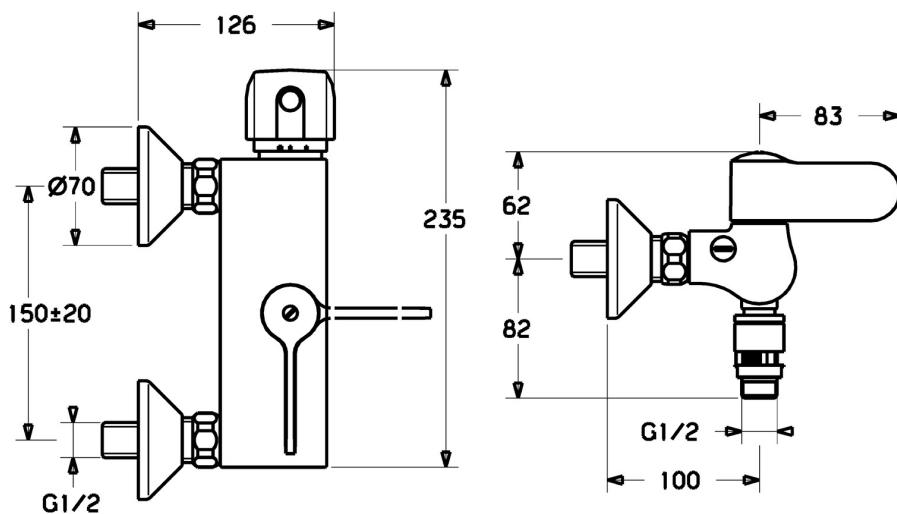

EAN: 4015474658592
static.hansa.com/08240282

- Health & Care
- Termostatico
- Montaggio a parete
- Cromo
- Manopola di regolazione temperatura, Manopola di regolazione portata, Leva di sicurezza
- Limitatore di temperatura, Limitatore di temperatura regolabile, Blocco di sicurezza anticottature a 38 °C
- Regolazione termostatica della temperatura, Filtro/i anti-impurità, Valvola/e di non ritorno, Dispositivo di sicurezza
- Raccordi a S eccentrici, Valvola di arresto
- Ottone DZR, Condotti acqua senza rivestimento in nichel, Disinfezione termica secondo DVGW W 551

Dati tecnici

Caratteristiche flusso

Portata 3 bar **21.0 l/min**

Caratteristiche tecniche

Misura DN (dimensione nominale) **DN15**
 Fornitura di acqua calda **max. +80°C**
 Pressione di esercizio **1-10 bar**
 Misura della connessione **G1/2**
 Profondità di installazione **150 ± 20 mm**
 Backflow prevention (EN1717) **DB**
 Materiale **Ottone**