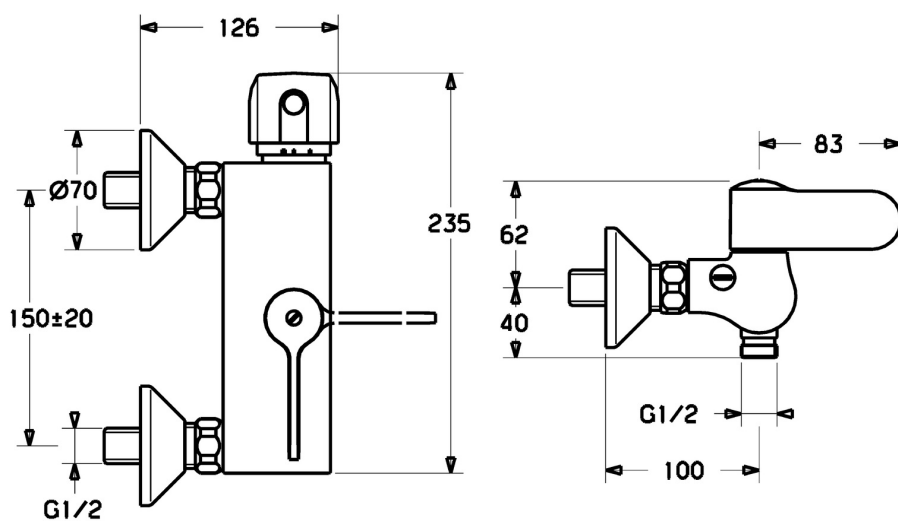

EAN: 4015474658585
static.hansa.com/08240202

- Zdravotná starostlivosť a opatrovatelstvo
- Termostatická
- Nástenná montáž
- Chróm
- Rukoväť regulátora teploty vody, Rukoväť regulátora prietoku vody, Bezpečnostná funkcia pre teplotu vody
- Nastaviteľný obmedzoč teploty vody (súčasť dodávky, možnosť dodatočnej inštalácie), Bezpečnostná poistka proti obareniu pri 38 °C
- Termostatická kartuša pre ovládanie teploty, Filter, filtre na nečistoty, Spätný ventil (-y)
- Excentrické etážky, Uzatvárací ventil (y)
- Telo batérie z mosadze DZR, Vodné cesty bez poniklovania, Tepelná dezinfekcia podľa predpisu DVGW W 551
- zabezpečené proti spätnému toku pri použití v domácnosti (podľa DIN EN 1717)

Technické údaje

Vlastnosti prietoku

Prietok pri tlaku 3 bar **21.0 l/min**

Technické vlastnosti

Veľkosť DN (menovitý rozmer) **DN15**
Dodávka teplej vody **max. +80°C**
Pracovný tlak **1-10 bar**
Spojovacia veľkosť **G1/2**
Vzdialenosť na inštaláciu **150 ± 20 mm**
Spätná klapka (STN EN 1717) **EB**
Materiál **Mosadz**