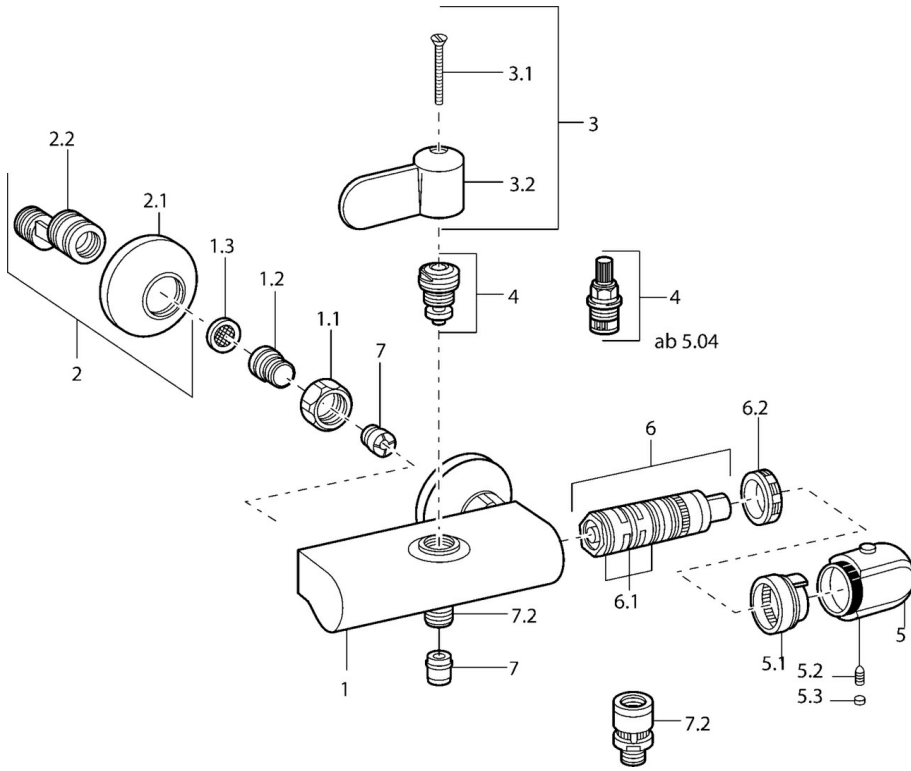

### Technische eigenschappen

DN-maat **DN15**  
Warmwatertoevoer **max. +80°C**  
Werkdruk **1-10 bar**  
Aansluitmaat **G1/2**  
Inbouwbreedte **150 ± 20 mm**  
Terugstroom beveiliging (EN1717) **EB**  
Materiaal **brass**

### SP08240202

	Naam	Code
1.1	Aansluiting moer, G3/4, AF30	59902230
1.2	Nippel	59911075
1.3	Filter dichting, G3/4	59911076
2	Afsluitb. Eccent. Koppel.+rosace., G1/2xG3/4 Chrom	59902034
2.1	Afdekplaat Chrom	59904796
3	Hendel Chrom	59911382
3	Hendel Chrom	59912712
3.1	Schroef, M5x40 Stopgezet	59911378
3.1	Schroef, M4x12 Stopgezet	59912714
4	Binnenwerk, G1/2, DN 15	59901530
4	Binnenwerk, G1/2, 90°, (2004-)	59912626
5	Temperatuur hendel, 38° limited Chrom	59911726
5	Temperatuur hendel Chrom	59911830
5.1	Temperature adjustment limiter	59911660
5.2	Schroef, M6x9.5	59901609
5.3	Binnendeel temperatuurhendel Chrom	59911840
6	Thermostaat/binnenwerk	59911525
6.1	O-ring, d 26x2	59911081
6.2	Schroefring, M34x1, SW32	59911082
7	Terugslagklep	59905714
7.2	Schroefdraad tepel, G1/2xM18x1	59911384
7.3	Vacuum beveiliging, DN15	59911330
N.I.	Thermostaat/binnenwerk, H/C reversed	59911527
N.I.	Temperatuur hendel, (2011-), disinfectie Chrom	59913869
N.I.	Rebound pin	59912005