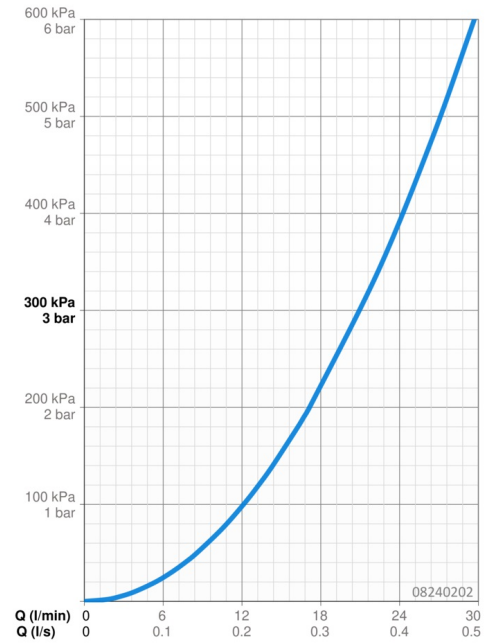

Technische gegevens

Doorstromingseigenschappen

Doorstroomhoeveelheid bij 3 bar **21.0 l/min**

Technische eigenschappen

DN-maat **DN15**
Warmwatertoevoer **max. +80°C**
Werkdruk **1-10 bar**
Aansluitmaat **G1/2**
Inbouwbreedte **150 ± 20 mm**
Terugstroom beveiliging (EN1717) **EB**
Materiaal **brass**

Voorschriften

EN-norm **EN 1111**
Geluidsklasse **I (ISO 3822)**

Toestemmingen en Verklaringen

ABP **PA-IX 10127/IA**
Verklaring van overeenstemming **DoC**