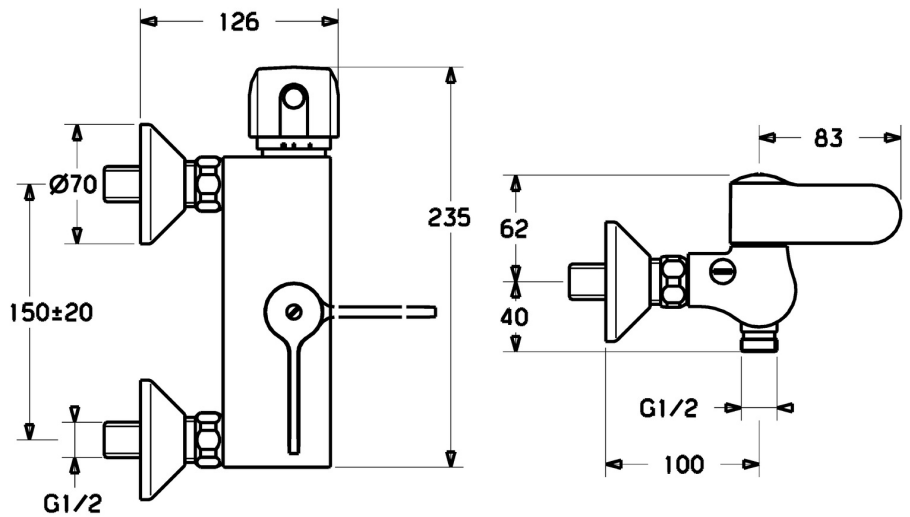

EAN: 4015474658585  
[static.hansa.com/08240202](https://static.hansa.com/08240202)

- Gezondheid en verzorging
- Thermostatisch
- Wandmontage
- Chrom
- Temperatuurgreep, Debietgreep, Veiligheidshendel
- Temperatuurbegrenzer (achteraf instelbaar), Veiligheidsblokkering tegen verbranden bij 38 °C
- Thermostatische temperatuurregeling, Vuilfilter(s), Terugslagklep
- S-koppelingen met rozetten, Geïntegreerd afsluitventiel
- Kraanhuis gemaakt van DZR messing, Oppervlakte met watercontact zonder nikkelcoating, Thermische desinfectie volgens DVGW W 551
- Ingebouwde beveiliging tegen terugstromen Voor gebruik in huis (conform DIN EN 1717)

## Technische gegevens

### Technische eigenschappen

DN-maat **DN15**  
Warmwatertoevoer **max. +80°C**  
Werkdruk **1-10 bar**  
Aansluitmaat **G1/2**  
Inbouwbreedte **150 ± 20 mm**  
Terugstroom beveiliging (EN1717) **EB**  
Materiaal **brass**

### SP08240202

	Naam	Code
1.1	Aansluiting moer, G3/4, AF30	59902230
1.2	Nippel	59911075
1.3	Filter dichting, G3/4	59911076
2	Afsluitb. Eccent. Koppel.+rosace., G1/2xG3/4 Chrom	59902034
2.1	Afdekplaat Chrom	59904796
3	Hendel Chrom	59911382
3	Hendel Chrom	59912712
3.1	Schroef, M5x40 Stopgezet	59911378
3.1	Schroef, M4x12 Stopgezet	59912714
4	Binnenwerk, G1/2, DN 15	59901530
4	Binnenwerk, G1/2, 90°, (2004-)	59912626
5	Temperatuur hendel, 38° limited Chrom	59911726
5	Temperatuur hendel Chrom	59911830
5.1	Temperature adjustment limiter	59911660
5.2	Schroef, M6x9.5	59901609
5.3	Binnendeel temperatuurhendel Chrom	59911840
6	Thermostaat/binnenwerk	59911525
6.1	O-ring, d 26x2	59911081
6.2	Schroefring, M34x1, SW32	59911082
7	Terugslagklep	59905714
7.2	Schroefdraad tepel, G1/2xM18x1	59911384
7.3	Vacuum beveiliging, DN15	59911330
N.I.	Thermostaat/binnenwerk, H/C reversed	59911527
N.I.	Temperatuur hendel, (2011-), disinfectie Chrom	59913869
N.I.	Rebound pin	59912005