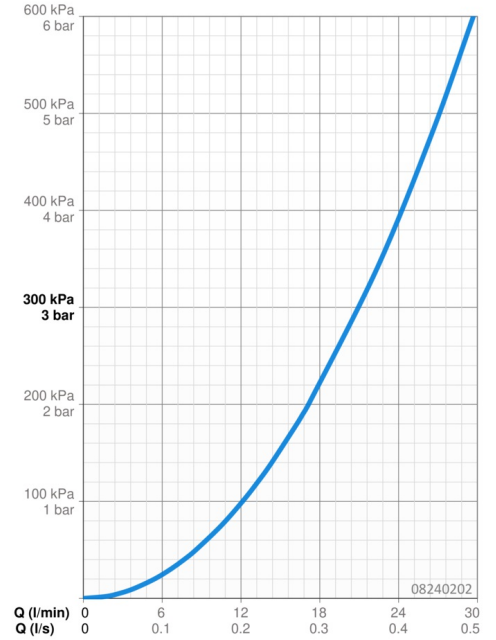

Dati tecnici

Caratteristiche flusso

Portata 3 bar **21.0 l/min**

Caratteristiche tecniche

Misura DN (dimensione nominale) **DN15**
Fornitura di acqua calda **max. +80°C**
Pressione di esercizio **1-10 bar**
Misura della connessione **G1/2**
Profondità di installazione **150 ± 20 mm**
Backflow prevention (EN1717) **EB**
Materiale **Ottone**

Norme

Standard EN **EN 1111**
Classe di rumorosità **I (ISO 3822)**

Certificati/Dichiarazioni

ABP **PA-IX 10127/IA**
Dichiarazione di conformità **DoC**