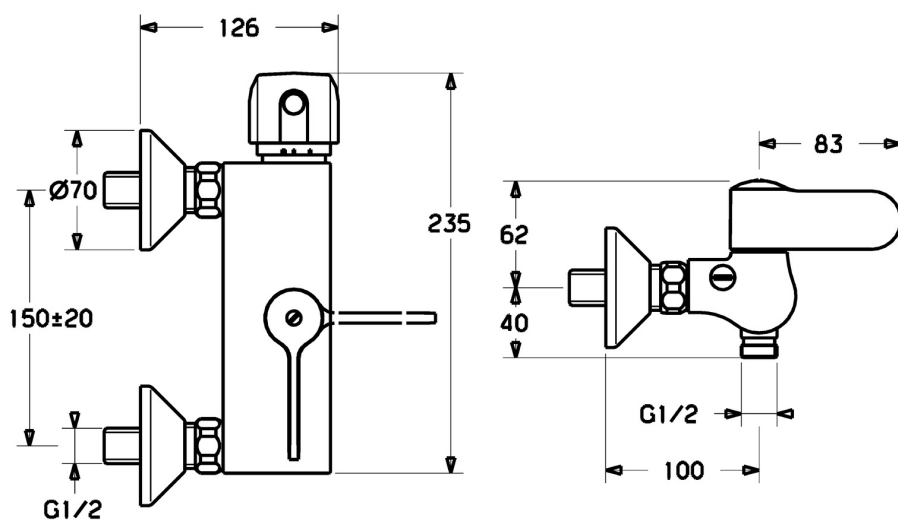

EAN: 4015474658585
static.hansa.com/08240202

- Health & Care
- Termostatico
- Montaggio a parete
- Cromo
- Manopola di regolazione temperatura, Manopola di regolazione portata, Leva di sicurezza
- Limitatore di temperatura regolabile, Blocco di sicurezza anticottature a 38 °C
- Regolazione termostatica della temperatura, Filtro/i anti-impurità, Valvola/e di non ritorno
- Raccordi a S eccentrici, Valvola di arresto
- Ottone DZR, Condotti acqua senza rivestimento in nichel, Disinfezione termica secondo DVGW W 551
- sicurezza incorporata anti-riflusso per uso domestico (ai sensi DIN EN 1717)

Dati tecnici

Caratteristiche flusso

Portata 3 bar **21.0 l/min**

Caratteristiche tecniche

Misura DN (dimensione nominale) **DN15**
 Fornitura di acqua calda **max. +80°C**
 Pressione di esercizio **1-10 bar**
 Misura della connessione **G1/2**
 Profondità di installazione **150 ± 20 mm**
 Backflow prevention (EN1717) **EB**
 Materiale **Ottone**