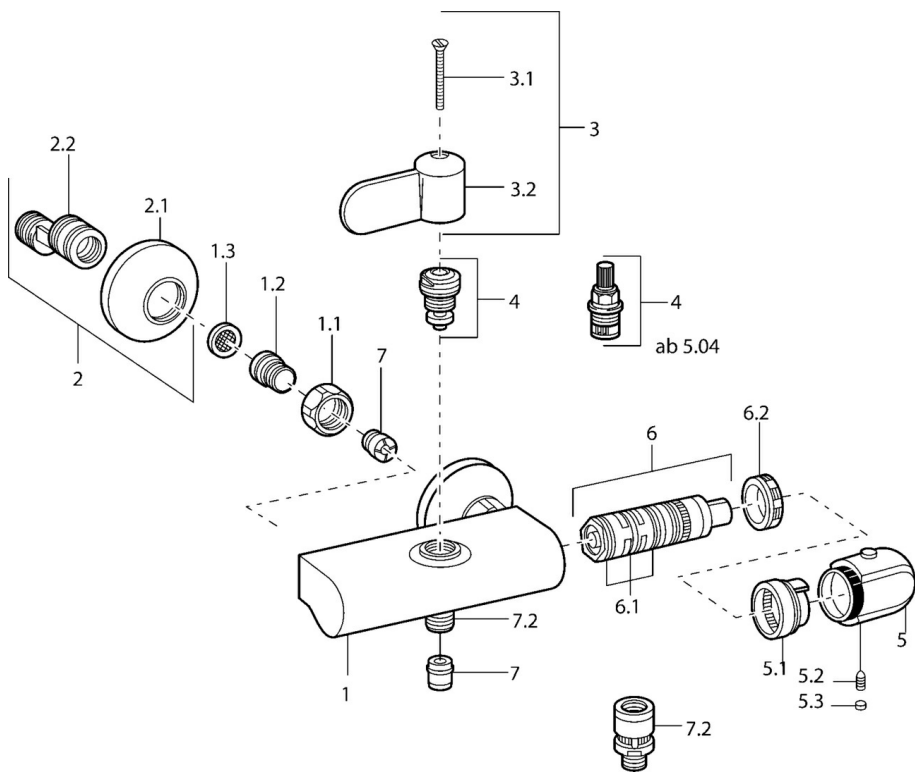

EAN: 4015474658585
static.hansa.com/08240202

- Health & Care
- Termostatico
- Montaggio a parete
- Cromo
- Manopola di regolazione temperatura, Manopola di regolazione portata, Leva di sicurezza
- Limitatore di temperatura regolabile, Blocco di sicurezza anticottature a 38 °C
- Regolazione termostatica della temperatura, Filtro/i anti-impurità, Valvola/e di non ritorno
- Raccordi a S eccentrici, Valvola di arresto
- Ottone DZR, Condotti acqua senza rivestimento in nichel, Disinfezione termica secondo DVGW W 551
- sicurezza incorporata anti-riflusso per uso domestico (ai sensi DIN EN 1717)

Norme

Standard EN **EN 1111**
 Classe di rumorosità **I (ISO 3822)**

Certificati/Dichiarazioni

ABP **PA-IX 10127/IA**
 Dichiarazione di conformità **DoC**

Parti di ricambio

SP08240202

	Nome	Codice
1.1	Dado di collegamento, G3/4, AF30	59902230
1.2	Niplo	59911075
1.3	Guarnizione di filtro, G3/4	59911076
2	Eccentrici con valvola di stop e rosette, G1/2xG3/4 Cromo	59902034
2.1	Piastra Cromo	59904796
3	Leva Cromo	59911382
3	Leva Cromo	59912712
3.1	Screw, M5x40 Fuori produzione	59911378
3.1	Screw, M4x12 Fuori produzione	59912714
4	Vitone , G1/2, DN 15	59901530
4	Vitone , G1/2, 90°, (2004-)	59912626
5	Maniglia per regolazione della temperatura, 38° limited Cromo	59911726
5	Maniglia per regolazione della temperatura Cromo	59911830
5.1	Temperature adjustment limiter	59911660
5.2	Screw, M6x9.5	59901609
5.3	Spinotto Cromo	59911840
6	Cartuccia termostatica	59911525
6.1	O-ring, d 26x2	59911081
6.2	Dado di fissaggio, M34x1, SW32	59911082
7	Valvola antiriflusso	59905714
7.2	Capezolo filetto, G1/2xM18x1	59911384
7.3	Valvola antiriflusso, DN15	59911330
N.I.	Cartuccia termostatica, H/C reversed	59911527
N.I.	Maniglia per regolazione della temperatura, (2011-), disinfektion Cromo	59913869
N.I.	Rebound pin	59912005