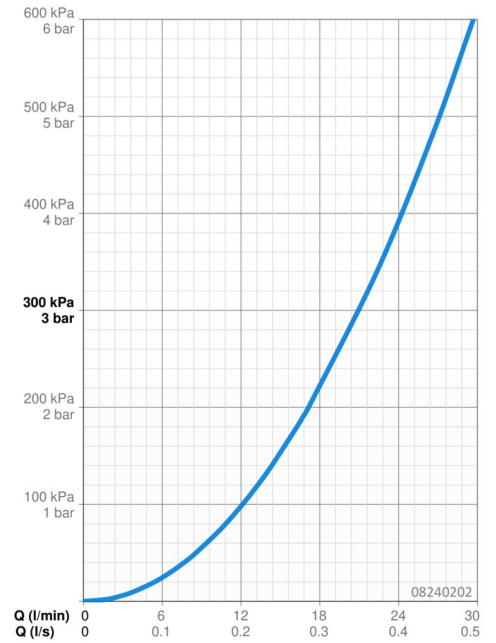

Caractéristiques techniques

Caractéristiques de débit

Débit à 3 bar **21.0 l/min**

Caractéristiques techniques

Taille DN (diamètre nominal) **DN15**
Alimentation en eau chaude **max. +80°C**
Pression de service **1-10 bar**
Taille de raccord **G1/2**
Largeur d'installation **150 ± 20 mm**
Dispositif de protection (EN1717) **EB**
Matériau **brass**

Règlementations

Norme EN **EN 1111**
Classe acoustique **I (ISO 3822)**

Certificats et normes

ABP **PA-IX 10127/IA**
Déclaration de conformité **DoC**