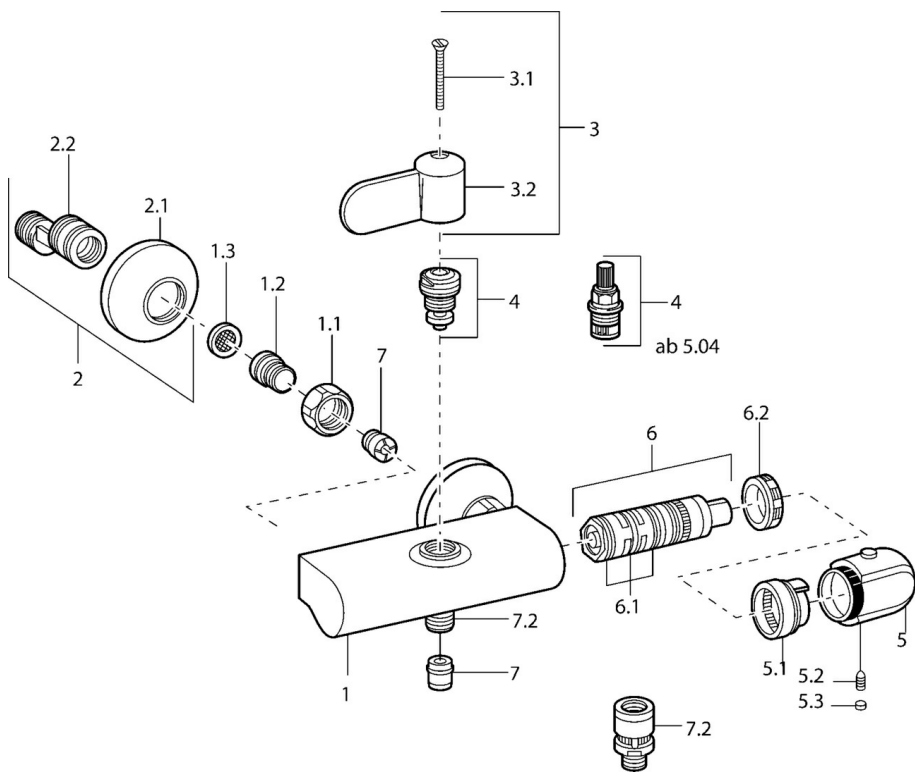

EAN: 4015474658585
static.hansa.com/08240202

- Santé & soins
- Thermostatique
- Montage mural
- Chrome
- Poignée de régulation de la température, Poignée de régulation du débit, Levier de sécurité pour la température de l'eau
- Limiteur de température ajustable, Sécurité anti-brûlures à 38°C
- Cartouche thermostatique, Filtre(s) à impuretés, Valve(s) anti-retour
- Raccords excentriques, Robinet d'arrêt
- Corps en laiton DZR, Voies d'eau sans revêtement de nickel, Désinfection thermique selon DVGW W 551
- Système anti-refoulement intégré pour une utilisation domestique (conforme à la norme DIN EN 1717)

Règlementations

Norme EN **EN 1111**
Classe acoustique **I (ISO 3822)**

Certificats et normes

ABP **PA-IX 10127/IA**
Déclaration de conformité **DoC**

Pièces de rechange

SP08240202

	Nom	Code
1.1	Écrou de connexion, G3/4, AF30	59902230
1.2	Nipple	59911075
1.3	Joint filtre, G3/4	59911076
2	Racc excentrique, vis pointeau et rosace, G1/2xG3/4	59902034
2.1	Rosaces	59904796
3	Levier	59911382
3	Levier	59912712
3.1	Vis, M5x40 Arrêté	59911378
3.1	Vis, M4x12 Arrêté	59912714
4	Tête, G1/2, DN 15	59901530
4	Tête, G1/2, 90°, (2004-)	59912626
5	Croisillon réglage de température, 38° limited	59911726
5	Croisillon réglage de température	59911830
5.1	Temperature adjustment limiter	59911660
5.2	Vis, M6x9.5	59901609
5.3	Butée de réglage	59911840
6	Cartouche thermostatique	59911525
6.1	Joint, d 26x2	59911081
6.2	Écrou de maintien, M34x1, SW32	59911082
7	Clapet anti-retour	59905714
7.2	Mamelon de fil, G1/2xM18x1	59911384
7.3	Soupape anti-vide, DN15	59911330
N.I.	Cartouche thermostatique, H/C reversed	59911527
N.I.	Croisillon réglage de température, (2011-), disinfection	59913869
N.I.	Rebound pin	59912005