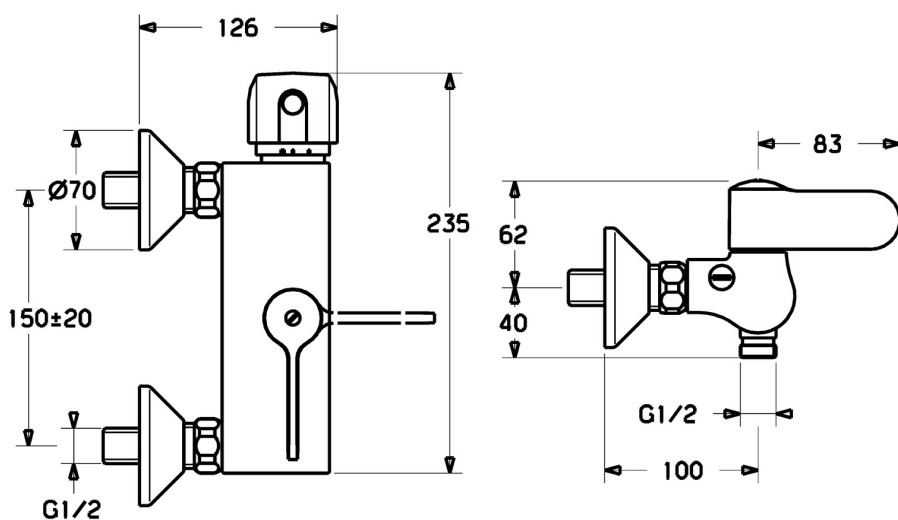

EAN: 4015474658585
static.hansa.com/08240202

- Santé & soins
- Thermostatique
- Montage mural
- Chrome
- Poignée de régulation de la température, Poignée de régulation du débit, Levier de sécurité pour la température de l'eau
- Limiteur de température ajustable, Sécurité anti-brûlures à 38°C
- Cartouche thermostatique, Filtre(s) à impuretés, Valve(s) anti-retour
- Raccords excentriques, Robinet d'arrêt
- Corps en laiton DZR, Voies d'eau sans revêtement de nickel, Désinfection thermique selon DVGW W 551
- Système anti-refoulement intégré pour une utilisation domestique (conforme à la norme DIN EN 1717)

Caractéristiques techniques

Caractéristiques de débit

Débit à 3 bar **21.0 l/min**

Caractéristiques techniques

Taille DN (diamètre nominal) **DN15**
Alimentation en eau chaude **max. +80°C**
Pression de service **1-10 bar**
Taille de raccord **G1/2**
Largeur d'installation **150 ± 20 mm**
Dispositif de protection (EN1717) **EB**
Matériau **brass**