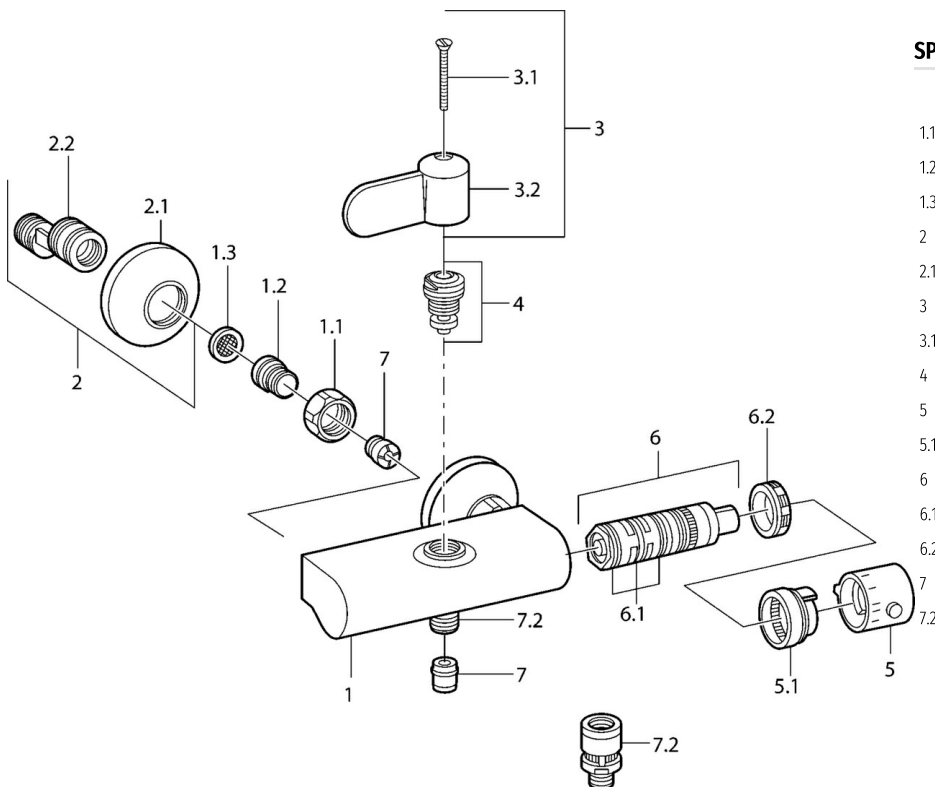

EAN: 4015474551336
static.hansa.com/08240201

- Sprcha a vaňa
- Termostatická
- Nástenná montáž
- Chróm
- Rukoväť regulátora teploty vody
- Filter, filtre na nečistoty, Spätný ventil (-y)

Technické údaje

Technické vlastnosti

Dodávka teplej vody
 Pracovný tlak
 Spätná klapka (STN EN 1717)

max. +80°C
0.5-10 bar
EB

Náhradné diely

SP08240201

	Názov	Kód
1.1	Pripojovacie matice, G3/4, AF30	59902230
1.2	Vsuvka	59911075
1.3	Tesnenie s filtrom, G3/4	59911076
2	Etážky s guľovým ventilom a ružicou, G1/2xG3/4	59902034
2.1	Kryt príruby	59904796
3	Ovládacia rukoväť	59911382
3.1	Skrutka, M5x40 Ukončené	59911378
4	Sedlo, G1/2, DN 15	59901530
5	Rukoväť regulátora teploty Ukončené	59911379
5.1	Tesniaci krúžok Ukončené	59911079
6	Termoelement/Kartuš Ukončené	59911080
6.1	O-kružok, d 26x2	59911081
6.2	Prítlačná matica, M34x1, SW32	59911082
7	Spätný ventil	59905714
7.2	Závit bradavky, G1/2xM18x1	59911384