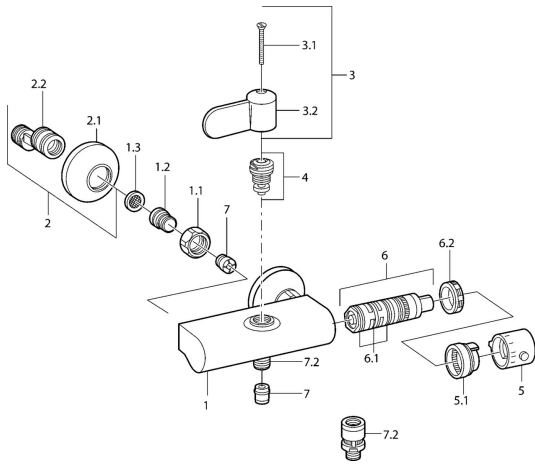

EAN: 4015474551336
static.hansa.com/08240201

- Sprcha a vaňa
- Termostatická
- Nástenná montáž
- Chróm
- Rukoväť regulátora teploty vody
- Filter, filtre na nečistoty, Spätný ventil (-y)

Technické údaje

Technické vlastnosti

Dodávka teplej vody
 Pracovný tlak
 Spätná klapka (STN EN 1717)

max. +80°C
0.5-10 bar
EB

Náhradné diely

SP08240201

	Názov	Kód
1.1	Pripojovacie matice, G3/4, AF30	59902230
1.2	Vsuvka	59911075
1.3	Tesnenie s filtrom, G3/4	59911076
2	Etážky s guľovým ventilom a ružicou, G1/2xG3/4	59902034
2.1	Kryt príruby	59904796
3	Ovládacia rukoväť	59911382
3.1	Skrutka, M5x40 Ukončené	59911378
4	Sedlo, G1/2, DN 15	59901530
5	Rukoväť regulátora teploty Ukončené	59911379
5.1	Tesniaci krúžok Ukončené	59911079
6	Termoelement/Kartuš Ukončené	59911080
6.1	O-kružok, d 26x2	59911081
6.2	Prítlačná matica, M34x1, SW32	59911082
7	Spätný ventil	59905714
7.2	Závit bradavky, G1/2xM18x1	59911384