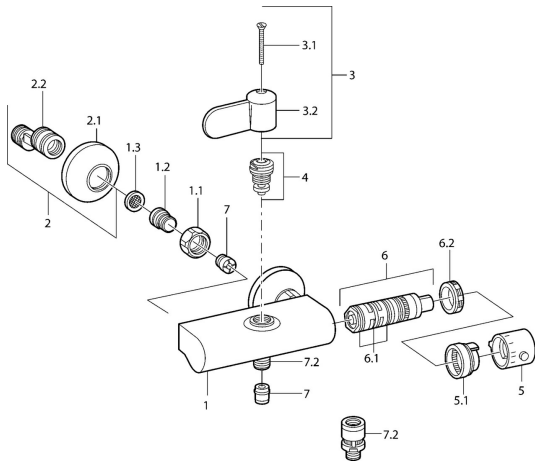

EAN: 4015474551336
static.hansa.com/08240201

- Bad en douche
- Thermostatisch
- Wandmontage
- Chroom
- Temperatuurgreep
- Vuilfilter(s), Terugslagklep

Technische gegevens

Technische eigenschappen

Warmwatertoevoer	max. +80°C
Werkdruk	0.5-10 bar
Terugstroom beveiliging (EN1717)	EB

Reserveonderdelen

SP08240201

	Naam	Code
1.1	Aansluiting moer, G3/4, AF30	59902230
1.2	Nippel	59911075
1.3	Filter dichting, G3/4	59911076
2	Afsluitb. Eccent. Koppel.+rosace., G1/2xG3/4 Chroom	59902034
2.1	Afdekplaat Chroom	59904796
3	Hendel Chroom	59911382
3.1	Schroef, M5x40 Stopgezet	59911378
4	Binnenwerk, G1/2, DN 15	59901530
5	Temperatuur hendel Chroom Stopgezet	59911379
5.1	Borgring Stopgezet	59911079
6	Thermostaat/binnenwerk Stopgezet	59911080
6.1	O-ring, d 26x2	59911081
6.2	Schroefring, M34x1, SW32	59911082
7	Terugslagklep	59905714
7.2	Schroefdraad tepel, G1/2xM18x1	59911384