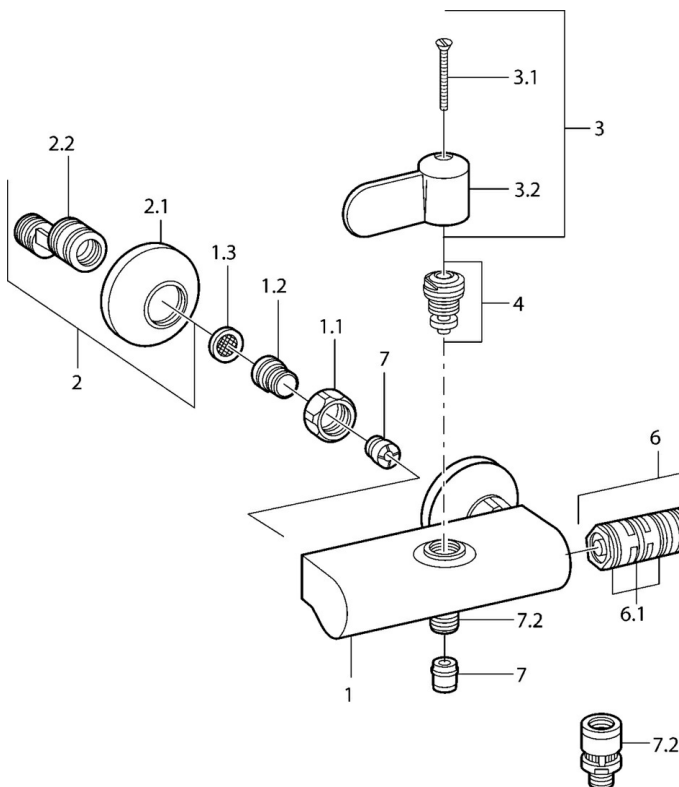

EAN: 4015474551336
static.hansa.com/08240201

- Bad en douche
- Thermostatisch
- Wandmontage
- Chroom
- Temperatuurgreep
- Vuilfilter(s), Terugslagklep

Technische gegevens

Technische eigenschappen

Warmwatertoevoer	max. +80°C
Werkdruk	0.5-10 bar
Terugstroom beveiliging (EN1717)	EB

Reserveonderdelen

SP08240201

	Naam	Code
1.1	Aansluiting moer, G3/4, AF30	59902230
1.2	Nippel	59911075
1.3	Filter dichting, G3/4	59911076
2	Afsluitb. Eccent. Koppel.+rosace., G1/2xG3/4 Chroom	59902034
2.1	Afdekplaat Chroom	59904796
3	Hendel Chroom	59911382
3.1	Schroef, M5x40 Stopgezet	59911378
4	Binnenwerk, G1/2, DN 15	59901530
5	Temperatuur hendel Chroom Stopgezet	59911379
5.1	Borgring Stopgezet	59911079
6	Thermostaat/binnenwerk Stopgezet	59911080
6.1	O-ring, d 26x2	59911081
6.2	Schroefring, M34x1, SW32	59911082
7	Terugslagklep	59905714
7.2	Schroefdraad tepel, G1/2xM18x1	59911384