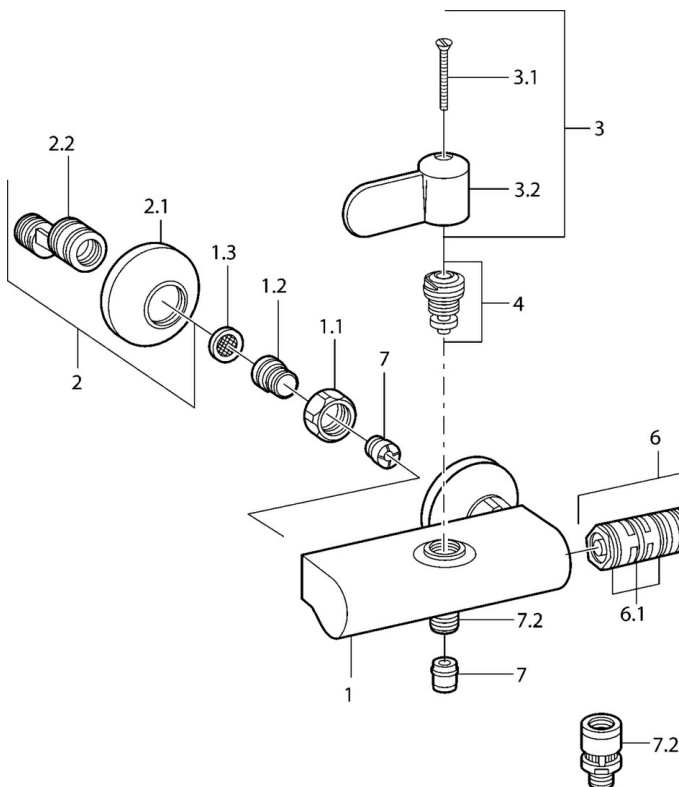

EAN: 4015474551336  
[static.hansa.com/08240201](http://static.hansa.com/08240201)

- Baignoire et douche
- Thermostatique
- Montage mural
- Chrome
- Poignée de régulation de la température
- Filtre(s) à impuretés, Valve(s) anti-retour

### Caractéristiques techniques

Alimentation en eau chaude **max. +80°C**  
 Pression de service **0.5-10 bar**  
 Dispositif de protection (EN1717) **EB**

## Pièces de rechange

### SP08240201

	Nom	Code
1.1	Écrou de connexion, G3/4, AF30	59902230
1.2	Nipple	59911075
1.3	Joint filtre, G3/4	59911076
2	Racc excentrique, vis pointeau et rosace, G1/2xG3/4	59902034
2.1	Rosaces	59904796
3	Levier	59911382
3.1	Vis, M5x40 Arrêté	59911378
4	Tête, G1/2, DN 15	59901530
5	Croisillon réglage de température Arrêté	59911379
5.1	Joint Arrêté	59911079
6	Cartouche thermostatique Arrêté	59911080
6.1	Joint, d 26x2	59911081
6.2	Écrou de maintien, M34x1, SW32	59911082
7	Clapet anti-retour	59905714
7.2	Mamelon de fil, G1/2xM18x1	59911384