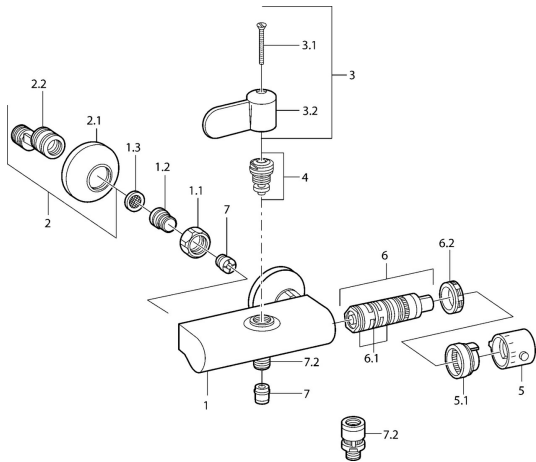

EAN: 4015474551336  
[static.hansa.com/08240201](http://static.hansa.com/08240201)

- Baignoire et douche
- Thermostatique
- Montage mural
- Chrome
- Poignée de régulation de la température
- Filtre(s) à impuretés, Valve(s) anti-retour

### Caractéristiques techniques

Alimentation en eau chaude **max. +80°C**  
 Pression de service **0.5-10 bar**  
 Dispositif de protection (EN1717) **EB**

## Pièces de rechange

### SP08240201

	Nom	Code
1.1	Écrou de connexion, G3/4, AF30	59902230
1.2	Nipple	59911075
1.3	Joint filtre, G3/4	59911076
2	Racc excentrique, vis pointeau et rosace, G1/2xG3/4	59902034
2.1	Rosaces	59904796
3	Levier	59911382
3.1	Vis, M5x40 Arrêté	59911378
4	Tête, G1/2, DN 15	59901530
5	Croisillon réglage de température Arrêté	59911379
5.1	Joint Arrêté	59911079
6	Cartouche thermostatique Arrêté	59911080
6.1	Joint, d 26x2	59911081
6.2	Écrou de maintien, M34x1, SW32	59911082
7	Clapet anti-retour	59905714
7.2	Mamelon de fil, G1/2xM18x1	59911384