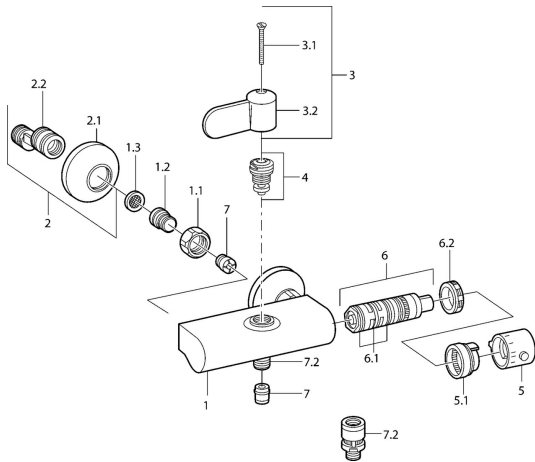

EAN: 4015474551336
static.hansa.com/08240201

- Sprcha & vana
- Termostatická
- Montáž na zeď
- Chrom
- Rukojeť regulátoru teploty
- Filtr(y) na nečistoty, Zpětný ventil (-y)

Technické údaje

Technické vlastnosti

Zdroj teplé vody	max. +80°C
Pracovní tlak	0.5-10 bar
Zabezpečení proti zpětnému toku (ČSN EN 1717)	EB

Náhradní díly

SP08240201

	Název	Kód
1.1	Připojovací matice, G3/4, AF30	59902230
1.2	Šroubení	59911075
1.3	Těsnění s filtrem, G3/4	59911076
2	Etážky s kulovým ventilem a růžicí, G1/2xG3/4	59902034
2.1	Kryt příruby	59904796
3	Páka	59911382
3.1	Šroub, M5x40 Ukončeno	59911378
4	Vršek, G1/2, DN 15	59901530
5	Ovladač regulátoru teploty Ukončeno	59911379
5.1	Těsnící kroužek Ukončeno	59911079
6	Termoelement/Kartuše Ukončeno	59911080
6.1	O-kroužek, d 26x2	59911081
6.2	Upevňovací matice, M34x1, SW32	59911082
7	Zpětný ventil	59905714
7.2	Závit bradavky, G1/2xM18x1	59911384