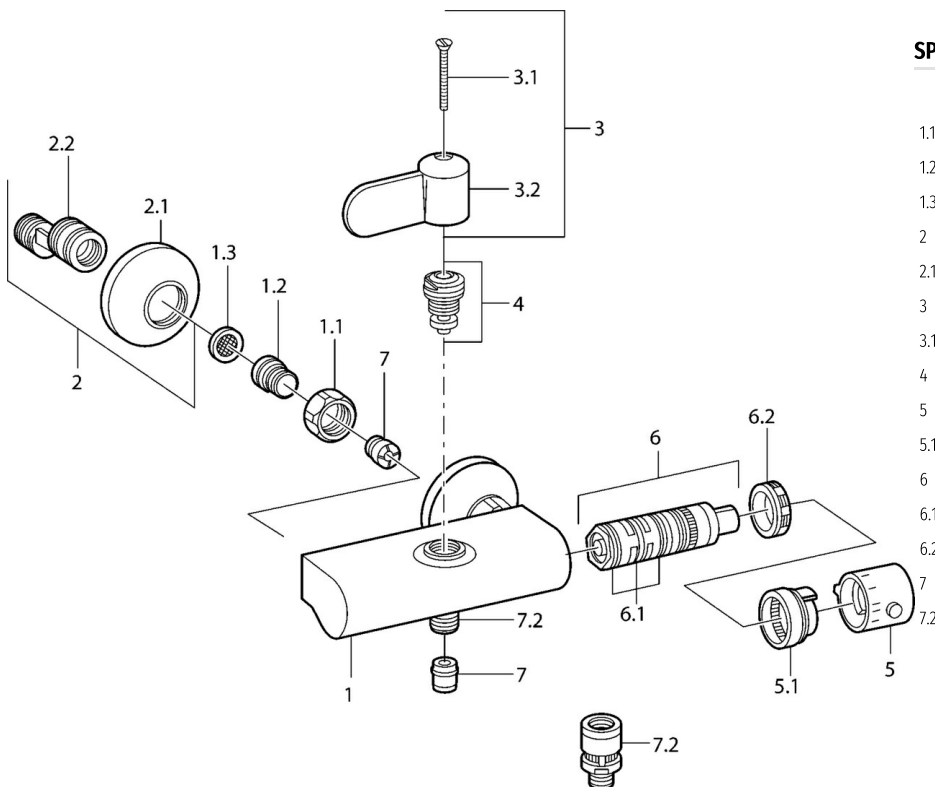

EAN: 4015474551336
static.hansa.com/08240201

- Sprcha & vana
- Termostatická
- Montáž na zeď
- Chrom
- Rukojeť regulátoru teploty
- Filtr(y) na nečistoty, Zpětný ventil (-y)

Technické údaje

Technické vlastnosti

Zdroj teplé vody	max. +80°C
Pracovní tlak	0.5-10 bar
Zabezpečení proti zpětnému toku (ČSN EN 1717)	EB

Náhradní díly

SP08240201

	Název	Kód
1.1	Připojovací matice, G3/4, AF30	59902230
1.2	Šroubení	59911075
1.3	Těsnění s filtrem, G3/4	59911076
2	Etážky s kulovým ventilem a růžicí, G1/2xG3/4	59902034
2.1	Kryt příruby	59904796
3	Páka	59911382
3.1	Šroub, M5x40 Ukončeno	59911378
4	Vršek, G1/2, DN 15	59901530
5	Ovladač regulátoru teploty Ukončeno	59911379
5.1	Těsnící kroužek Ukončeno	59911079
6	Termoelement/Kartuše Ukončeno	59911080
6.1	O-kroužek, d 26x2	59911081
6.2	Upevňovací matice, M34x1, SW32	59911082
7	Zpětný ventil	59905714
7.2	Závit bradavky, G1/2xM18x1	59911384