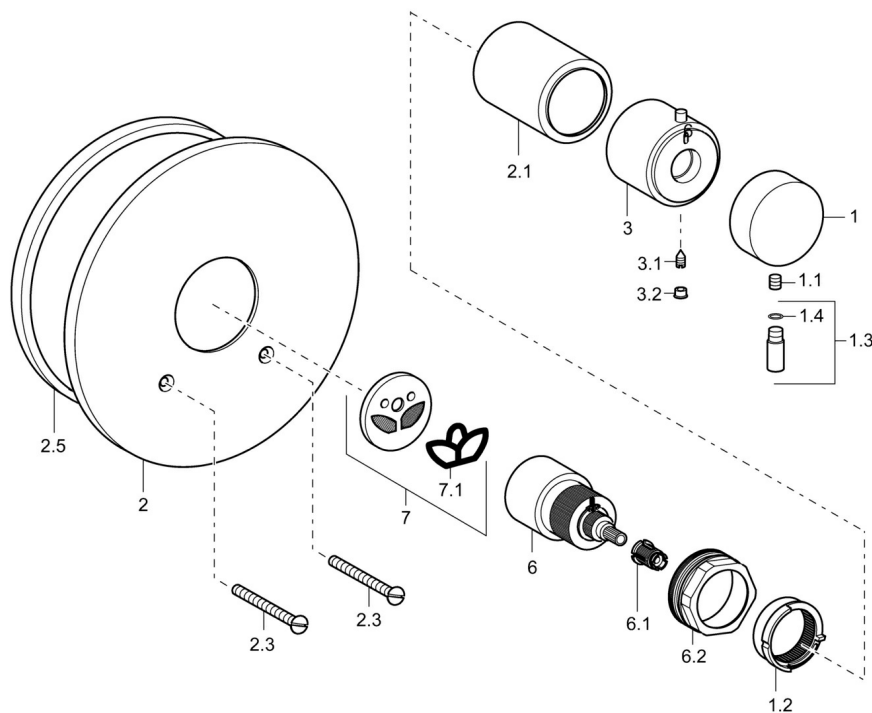

EAN: 4015474160774
static.hansa.com/08220100

- Príslušenstvo
- Termostatická kartuša pre ovládanie teploty
- Gulatá rozeta
- Prestavbová sada pre univerzálne podomietkové teleso Hansa 0100 0100 Z pákovej sprchovej batérie na termostatické prevedenie Sada obsahuje: - Adaptér - Termostatická kartuša s uzatváracím ventilom - Upevňovacia matica s O-krúžkom - Montážny nástroj

Technické údaje

Predpisy

Norma EN **EN 1111**

Schválenia a Prehlásenia

Vyhlásenie o zhode **DoC**

Náhradné diely

SP08220100

Název	Kód
1 Rukoväť regulátora prietoku vody	59913235
1.1 Skrutka, M6x9.5	59901609
1.2 Nastavovací krúžok	59913231
1.3 Ovládacia rukoväť, M8, 22 mm	59912132
1.3 Ovládacia rukoväť, M8x1, 40 mm	59913649
1.4 O-krúžok, d 6x1	59912136
2 Krycí diel, d 188 mm	59912124
2.1 Krytka Ukončené	59913234
2.3 Skrutka, M5x65	59904847
2.5 Gumové tesnenie	59912232
3 Rukoväť regulátora teploty	59913236
3.1 Skrutka, M4x4	59901027
3.2 Vymedzovacia vložka	59911840
6 Thermostatic element	59913233
6.1 Adaptér Biela	59910235
6.2 Skrutka, M50x1, SW45	59913230
7 Adaptér	59913232
N.I. Rebound pin	59912005