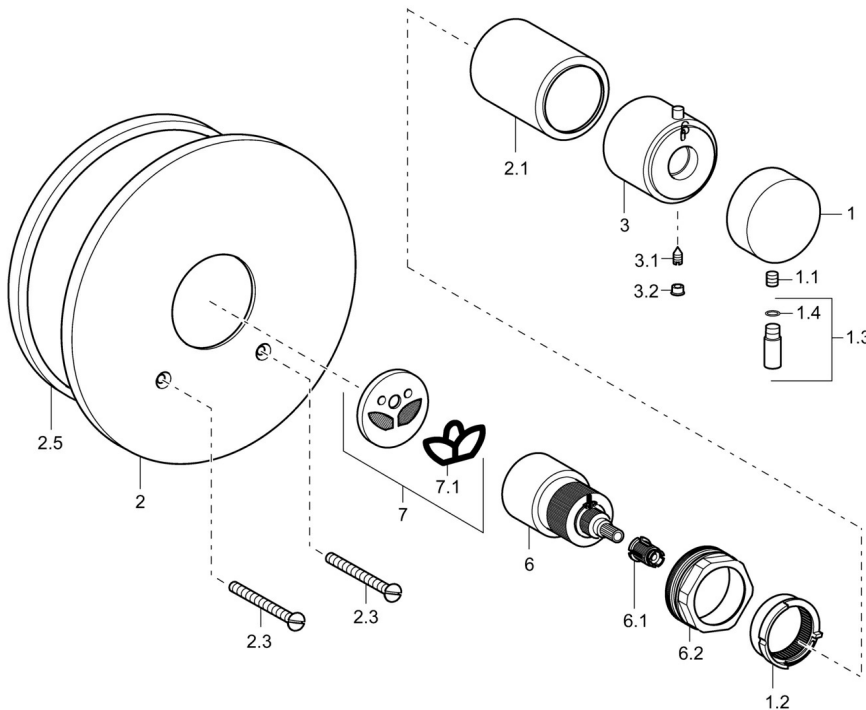

## Technische gegevens

### SP08220100

Naam	Code
1 Debiethendel Chroom	59913235
1.1 Schroef, M6x9.5	59901609
1.2 Instelring	59913231
1.3 Hendel, M8, 22 mm Chroom	59912132
1.3 Hendel, M8x1, 40 mm Chroom	59913649
1.4 O-ring, d 6x1	59912136
2 Afdekplaat, d 188 mm Chroom	59912124
2.1 Kap Chroom Stopgezet	59913234
2.3 Schroef, M5x65 Chroom	59904847
2.5 Rubberen pakking	59912232
3 Temperatuur hendel Chroom	59913236
3.1 Schroef, M4x4	59901027
3.2 Binnendeel temperatuurhendel Chroom	59911840
6 Thermisch element	59913233
6.1 Adapter Wit	59910235
6.2 Schroef, M50x1, SW45	59913230
7 Adapter	59913232
N.I. Rebound pin	59912005