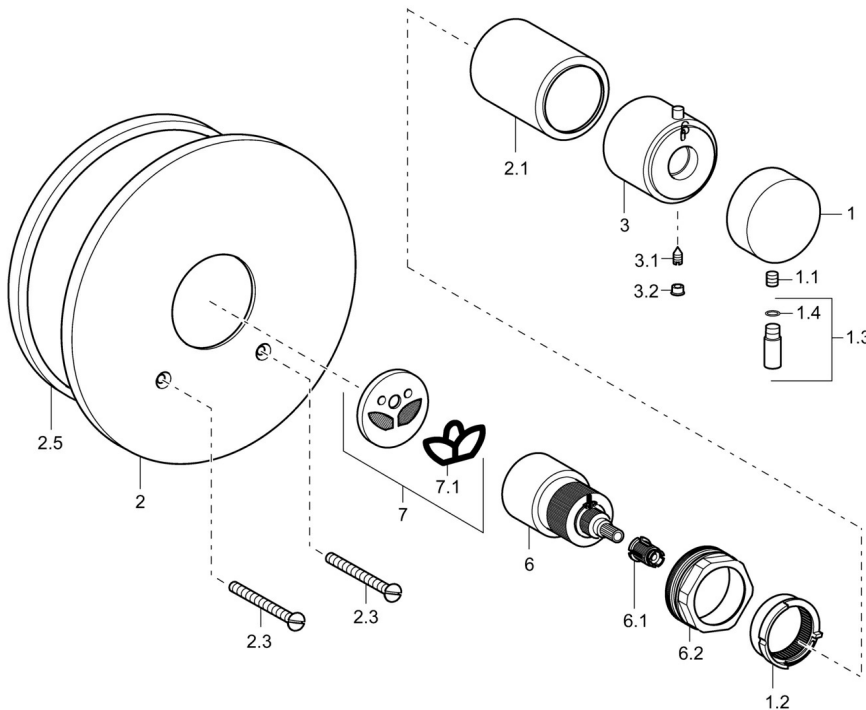

EAN: 4015474160774
static.hansa.com/08220100

- Zubehör
- Thermostatkartusche zur Temperaturreglung
- Rosette rund
- Umbausatz für Hansa-Unterputz-Universal-Einbaukörper 0100 0100 Hebelmischer-Brausebatterie in Thermostat-Brausebatterie-Adapter-Regelteil mit Absperrventil-Befestigungsmutter mit O-Ring-Montagewerkzeug

Technische Daten

Vorschriften

EN Standard EN 1111

Zulassungen und Deklarationen

Konformitätserklärung DoC

Ersatzteile

SP08220100

	Name	Art.-Nr.
1	Absperrgriff	59913235
1.1	Schraube, M6x9.5	59901609
1.2	Justiering	59913231
1.3	Hebel, M8, 22 mm	59912132
1.3	Hebel, M8x1, 40 mm	59913649
1.4	O-Ring, d 6x1	59912136
2	Deckplatte, d 188 mm	59912124
2.1	Abdeckkappe Ausgelaufen	59913234
2.3	Schraube, M5x65	59904847
2.5	Gummidichtung	59912232
3	Temperatur-Wählgriff	59913236
3.1	Schraube, M4x4	59901027
3.2	Abdeckstopfen	59911840
6	Thermostatkartusche	59913233
6.1	Adapter Weiss	59910235
6.2	Schraube, M50x1, SW45	59913230
7	Adapter	59913232
N.I.	Anschlagstift	59912005