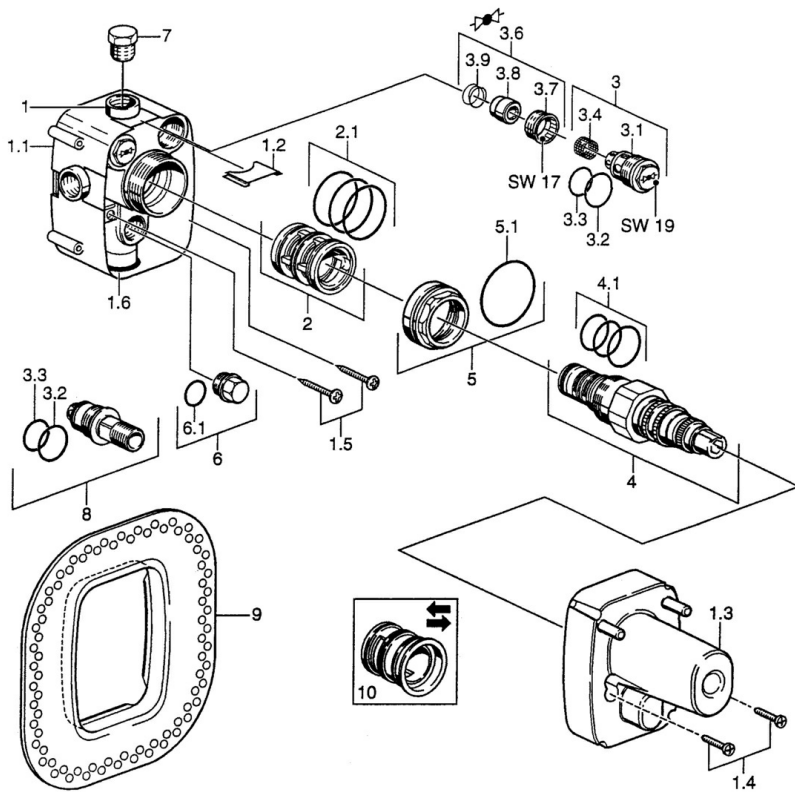

EAN: 4015474680227
static.hansa.com/08210100

- Sprcha & vana
- Podomítkové, Termostatická
- Podomítková instalace
- Chrom
- Termostatická kartuše pro ovládání teploty

Technické údaje

Technické vlastnosti

Zdroj teplé vody	max. +80°C
Pracovní tlak	1-10 bar

Předpisy

Norma EN	EN 1111
----------	----------------

Náhradní díly

SP08210100

Název	Kód	
1.1	Installation box Ukončeno	59911500
1.2	Plug Ukončeno	59911501
1.3	Antivandal krytka termostatu Ukončeno	59911502
1.4	Šroub, M5x25 Ukončeno	59911503
1.5	Šroub, 5.5x33 Ukončeno	59911504
1.6	Těsnící O-kroužek Ukončeno	59911505
2	Adaptér	59911899
2.1	O-kroužek, d 40x2	59911507
3	Sada na údržbu, (-2003)	59911508
3.2	O-kroužek, d 25x2.5	59905053
3.3	O-kroužek, d 23x1	59911509
3.4	Filtr	59911510
3.6	Uzavírací ventil	59911511
4	Termoelement/Kartuše Ukončeno	59911850
4.1	O-kroužek, d 26x2	59911081
4.3	Šroub rukáv Ukončeno	59911909
4.4	Temperature adjustment limiter	59911660
5	Maticí, M52x1, SW45 Ukončeno	59911901
5.1	O-kroužek, 50.52x1.78	59906841
6	Plug Ukončeno	59905012
6.1	O-kroužek, d 18x2	59901422
7	Plug, G1/2	59905013
8	Flush connector Ukončeno	59911419
9	Těsnící kroužek	59911418
10	Adaptér Ukončeno	59911428