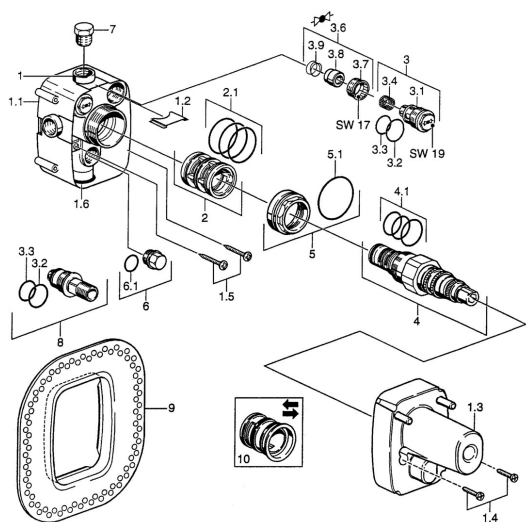

EAN: 4015474680227
static.hansa.com/08210100

- Sprcha & vana
- Podomítkové, Termostatická
- Podomítková instalace
- Chrom
- Termostatická kartuše pro ovládání teploty

Technické údaje

Technické vlastnosti

Zdroj teplé vody	max. +80°C
Pracovní tlak	1-10 bar

Předpisy

Norma EN	EN 1111
----------	----------------

Náhradní díly

SP08210100

Název	Kód	
1.1	Installation box Ukončeno	59911500
1.2	Plug Ukončeno	59911501
1.3	Antivandal krytka termostatu Ukončeno	59911502
1.4	Šroub, M5x25 Ukončeno	59911503
1.5	Šroub, 5.5x33 Ukončeno	59911504
1.6	Těsnící O-kroužek Ukončeno	59911505
2	Adaptér	59911899
2.1	O-kroužek, d 40x2	59911507
3	Sada na údržbu, (-2003)	59911508
3.2	O-kroužek, d 25x2.5	59905053
3.3	O-kroužek, d 23x1	59911509
3.4	Filtr	59911510
3.6	Uzavírací ventil	59911511
4	Termoelement/Kartuše Ukončeno	59911850
4.1	O-kroužek, d 26x2	59911081
4.3	Šroub rukáv Ukončeno	59911909
4.4	Temperature adjustment limiter	59911660
5	Maticí, M52x1, SW45 Ukončeno	59911901
5.1	O-kroužek, 50.52x1.78	59906841
6	Plug Ukončeno	59905012
6.1	O-kroužek, d 18x2	59901422
7	Plug, G1/2	59905013
8	Flush connector Ukončeno	59911419
9	Těsnící kroužek	59911418
10	Adaptér Ukončeno	59911428