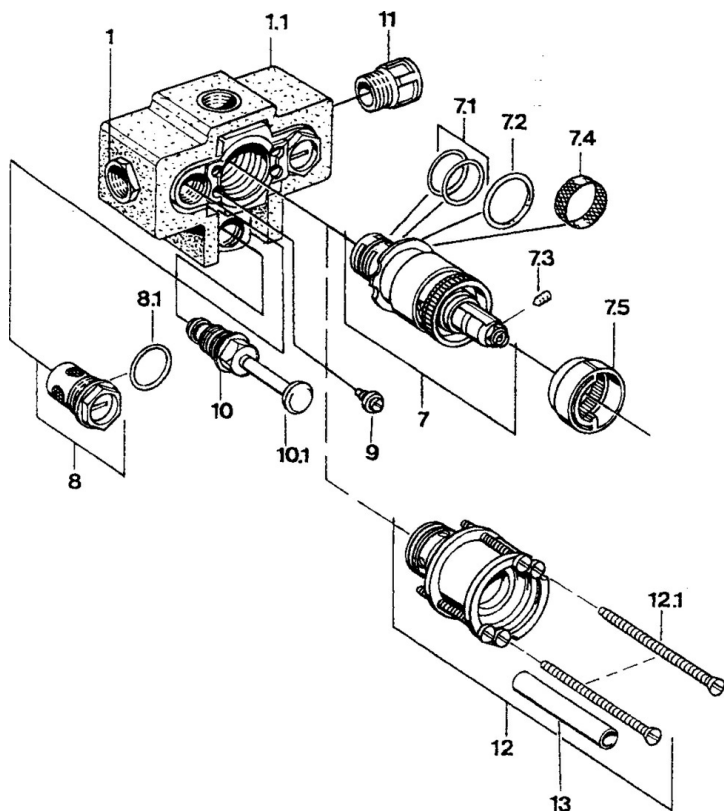

EAN: 4015474604292
static.hansa.com/08100100

- Sprcha a vaňa
- Podomietková
- Podomietková inštalácia
- Chróm

Technické údaje

Technické vlastnosti

Dodávka teplej vody

max. +80°C

Pracovný tlak

0.5-10 bar

Náhradné diely

SP08100100

Název	Kód
7 Termoelement/Kartuš, G1/2	59904501
7.1 O-kružok, d 27x2	59901532
7.2 O-kružok, 35x2.5	59905020
7.3 Skrutka, M4x4	59901027
7.4 Filtre, 0.16 mm Ukončené	59905036
7.5 Temperature adjustment limiter	59906355
8 Uzatvárací ventil Ukončené	59910325
9 Skrutka, M6	59901641
10 Prepínač	59910900
10.1 Tlačidlo	59904828
10.2 Tesnenie sada	59904791
12.1 Skrutka, M5x105 Ukončené	59901639