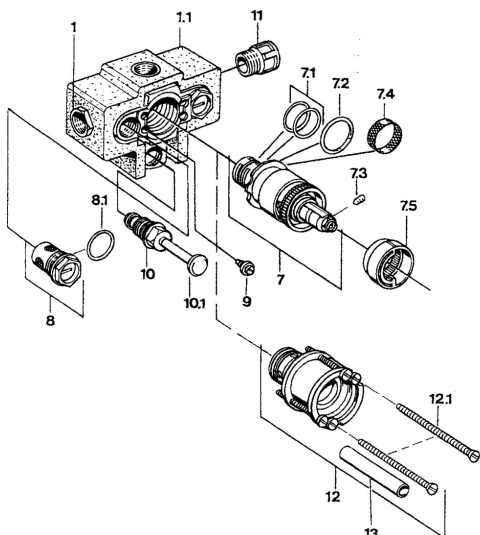

EAN: 4015474604292
static.hansa.com/08100100

- Sprcha a vaňa
- Podomietková
- Podomietková inštalácia
- Chróm

Technické údaje

Technické vlastnosti

Dodávka teplej vody

max. +80°C

Pracovný tlak

0.5-10 bar

Náhradné diely

SP08100100

Název	Kód
7 Termoelement/Kartuš, G1/2	59904501
7.1 O-kružok, d 27x2	59901532
7.2 O-kružok, 35x2.5	59905020
7.3 Skrutka, M4x4	59901027
7.4 Filtre, 0.16 mm Ukončené	59905036
7.5 Temperature adjustment limiter	59906355
8 Uzatvárací ventil Ukončené	59910325
9 Skrutka, M6	59901641
10 Prepínač	59910900
10.1 Tlačidlo	59904828
10.2 Tesnenie sada	59904791
12.1 Skrutka, M5x105 Ukončené	59901639