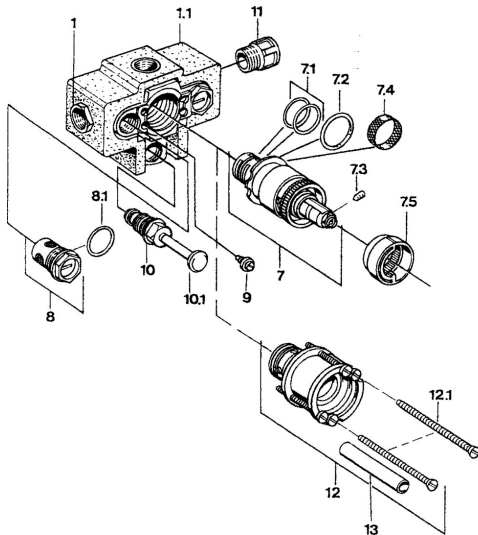

EAN: 4015474604292  
[static.hansa.com/08100100](http://static.hansa.com/08100100)

- Bad en douche
- Inbouwdeel
- Wandmontage voor inbouwunit
- Chroom

### Technische eigenschappen

Warmwatertoevoer **max. +80°C**  
 Werkdruk **0.5-10 bar**

### SP08100100

	Naam	Code
7	Thermostaat/binnenwerk, G1/2	59904501
7.1	O-ring, d 27x2	59901532
7.2	O-ring, 35x2.5	59905020
7.3	Schroef, M4x4	59901027
7.4	Filter sproeier, 0.16 mm Stopgezet	59905036
7.5	Temperature adjustment limiter Chroom	59906355
8	Afsluiter Stopgezet	59910325
9	Schroef, M6	59901641
10	Omsteller Chroom	59910900
10.1	Push button Chroom	59904828
10.2	Dichting	59904791
12.1	Schroef, M5x105 Chroom Stopgezet	59901639