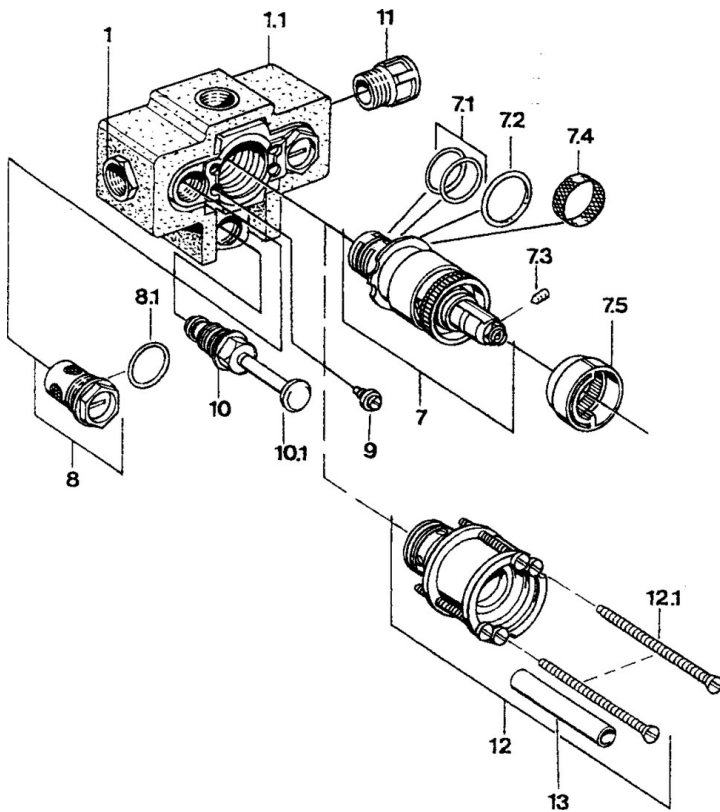

EAN: 4015474604292  
[static.hansa.com/08100100](http://static.hansa.com/08100100)

- Bad en douche
- Inbouwdeel
- Wandmontage voor inbouwunit
- Chroom

## Technische gegevens

### Technische eigenschappen

Warmwatertoevoer **max. +80°C**  
 Werkdruk **0.5-10 bar**

### SP08100100

	Naam	Code
7	Thermostaat/binnenwerk, G1/2	59904501
7.1	O-ring, d 27x2	59901532
7.2	O-ring, 35x2.5	59905020
7.3	Schroef, M4x4	59901027
7.4	Filter sproeier, 0.16 mm Stopgezet	59905036
7.5	Temperature adjustment limiter Chroom	59906355
8	Afsluiter Stopgezet	59910325
9	Schroef, M6	59901641
10	Omsteller Chroom	59910900
10.1	Push button Chroom	59904828
10.2	Dichting	59904791
12.1	Schroef, M5x105 Chroom Stopgezet	59901639