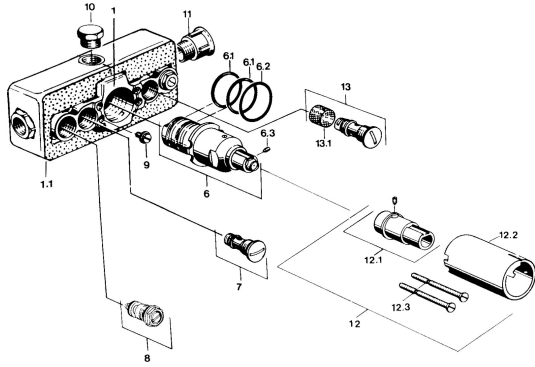

EAN: 4015474596559
static.hansa.com/08090100

- Bad en douche
- Inbouwdeel
- Wandmontage voor inbouwunit
- Chroom

Technische gegevens

Technische eigenschappen

Warmwatertoevoer **max. +80°C**
 Werkdruk **0.5-10 bar**

Reserveonderdelen

SP08090100

	Naam	Code
6	Thermostaat/binnenwerk, G1/2	59901703
6.1	O-ring, d 27x2	59901532
6.2	O-ring, 35x2.5	59905020
6.3	Schroef, M4x4	59901027
8	Afsluiter	59901644
9	Schroef, M6	59901641
10	Plug, G1/2	59905013
12.1	Bevestigingsbout Stopgezet	59901647
12.3	Schroef, M5x105 Chroom Stopgezet	59901639
13	Doorvoerbegrenzer Stopgezet	59901586
13.1	Filter sproeier Stopgezet	59901638