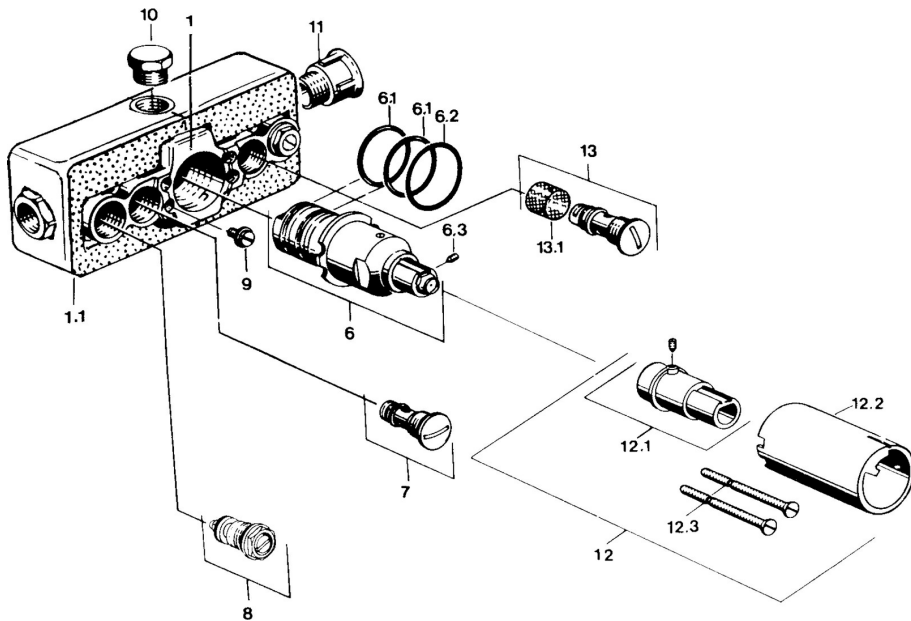

EAN: 4015474596559
static.hansa.com/08090100

- Bad en douche
- Inbouwdeel
- Wandmontage voor inbouwunit
- Chroom

Technische gegevens

Technische eigenschappen

Warmwatertoevoer **max. +80°C**
 Werkdruk **0.5-10 bar**

Reserveonderdelen

SP08090100

	Naam	Code
6	Thermostaat/binnenwerk, G1/2	59901703
6.1	O-ring, d 27x2	59901532
6.2	O-ring, 35x2.5	59905020
6.3	Schroef, M4x4	59901027
8	Afsluiter	59901644
9	Schroef, M6	59901641
10	Plug, G1/2	59905013
12.1	Bevestigingsbout Stopgezet	59901647
12.3	Schroef, M5x105 Chroom Stopgezet	59901639
13	Doorvoerbegrenzer Stopgezet	59901586
13.1	Filter sproeier Stopgezet	59901638