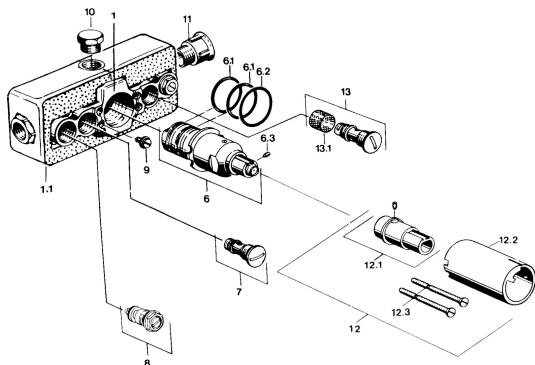

EAN: 4015474596559
static.hansa.com/08090100

- Vasca & doccia
- A incasso
- Montaggio a parete con unità d'incasso
- Cromo

Dati tecnici

Caratteristiche tecniche

Fornitura di acqua calda **max. +80°C**
 Pressione di esercizio **0.5-10 bar**

Parti di ricambio

SP08090100

| | Nome | Codice |
|------|--|----------|
| 6 | Cartuccia termostatica, G1/2 | 59901703 |
| 6.1 | O-ring, d 27x2 | 59901532 |
| 6.2 | O-ring, 35x2.5 | 59905020 |
| 6.3 | Screw, M4x4 | 59901027 |
| 8 | Valvola di intercettazione | 59901644 |
| 9 | Screw, M6 | 59901641 |
| 10 | Tappo, G1/2 | 59905013 |
| 12.1 | Bullone di fissaggio Fuori produzione | 59901647 |
| 12.3 | Screw, M5x105 Cromo Fuori produzione | 59901639 |
| 13 | Limitatore di portata Fuori produzione | 59901586 |
| 13.1 | Filtro Fuori produzione | 59901638 |