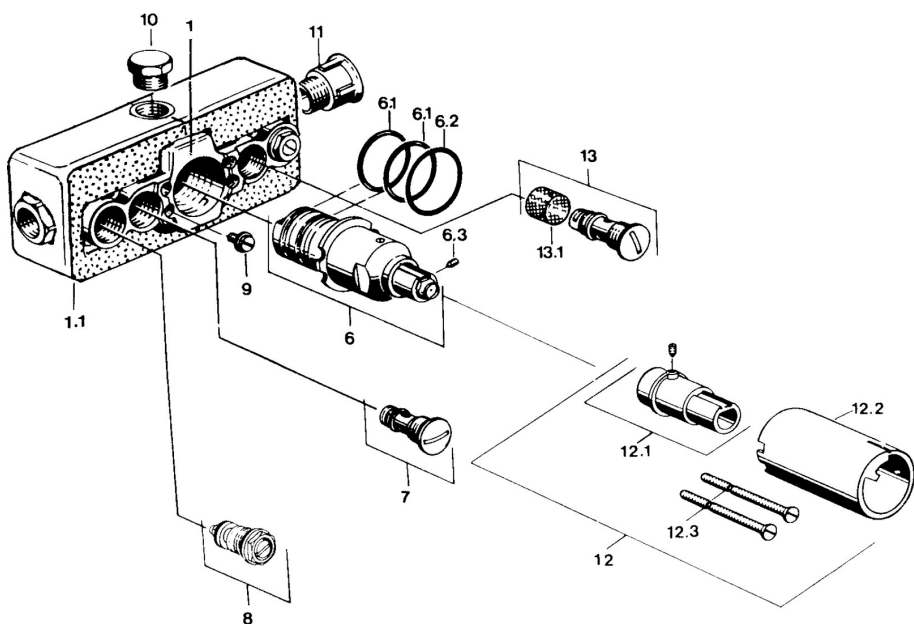

EAN: 4015474596559
static.hansa.com/08090100

- Vasca & doccia
- A incasso
- Montaggio a parete con unità d'incasso
- Cromo

Dati tecnici

Caratteristiche tecniche

Fornitura di acqua calda **max. +80°C**
 Pressione di esercizio **0.5-10 bar**

Parti di ricambio

SP08090100

| | Nome | Codice |
|------|--|----------|
| 6 | Cartuccia termostatica, G1/2 | 59901703 |
| 6.1 | O-ring, d 27x2 | 59901532 |
| 6.2 | O-ring, 35x2.5 | 59905020 |
| 6.3 | Screw, M4x4 | 59901027 |
| 8 | Valvola di intercettazione | 59901644 |
| 9 | Screw, M6 | 59901641 |
| 10 | Tappo, G1/2 | 59905013 |
| 12.1 | Bullone di fissaggio Fuori produzione | 59901647 |
| 12.3 | Screw, M5x105 Cromo Fuori produzione | 59901639 |
| 13 | Limitatore di portata Fuori produzione | 59901586 |
| 13.1 | Filtro Fuori produzione | 59901638 |