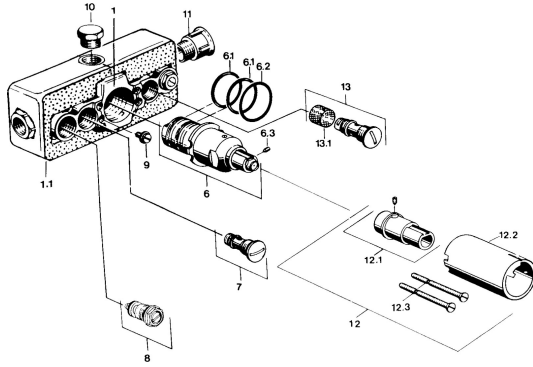

EAN: 4015474596559
static.hansa.com/08090100

- Baignoire et douche
- Encastré
- Montage mural encastré
- Chrome

Caractéristiques techniques

Caractéristiques techniques

Alimentation en eau chaude

max. +80°C

Pression de service

0.5-10 bar

Pièces de rechange

SP08090100

	Nom	Code
6	Cartouche thermostatique, G1/2	59901703
6.1	Joint, d 27x2	59901532
6.2	Joint, 35x2.5	59905020
6.3	Vis, M4x4	59901027
8	Vanne d'arrêt	59901644
9	Vis, M6	59901641
10	Bouchon cache trou, G1/2	59905013
12.1	Boulon de fixation Arrêté	59901647
12.3	Vis, M5x105 Arrêté	59901639
13	Limiteur de debit Arrêté	59901586
13.1	Tête de douche Arrêté	59901638