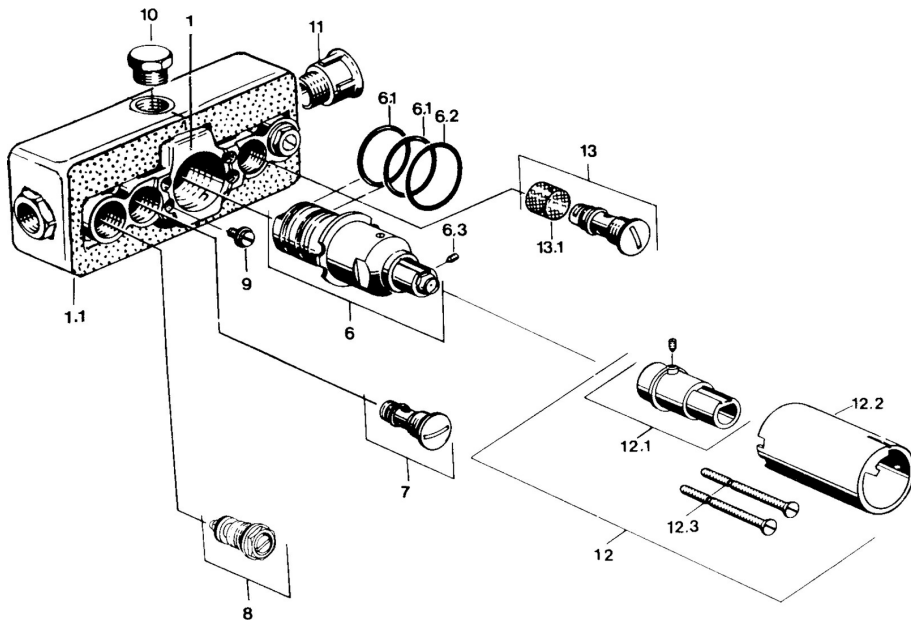

EAN: 4015474596559
static.hansa.com/08090100

- Baignoire et douche
- Encastré
- Montage mural encastré
- Chrome

Caractéristiques techniques

Caractéristiques techniques

Alimentation en eau chaude

max. +80°C

Pression de service

0.5-10 bar

Pièces de rechange

SP08090100

	Nom	Code
6	Cartouche thermostatique, G1/2	59901703
6.1	Joint, d 27x2	59901532
6.2	Joint, 35x2.5	59905020
6.3	Vis, M4x4	59901027
8	Vanne d'arrêt	59901644
9	Vis, M6	59901641
10	Bouchon cache trou, G1/2	59905013
12.1	Boulon de fixation Arrêté	59901647
12.3	Vis, M5x105 Arrêté	59901639
13	Limiteur de debit Arrêté	59901586
13.1	Tête de douche Arrêté	59901638