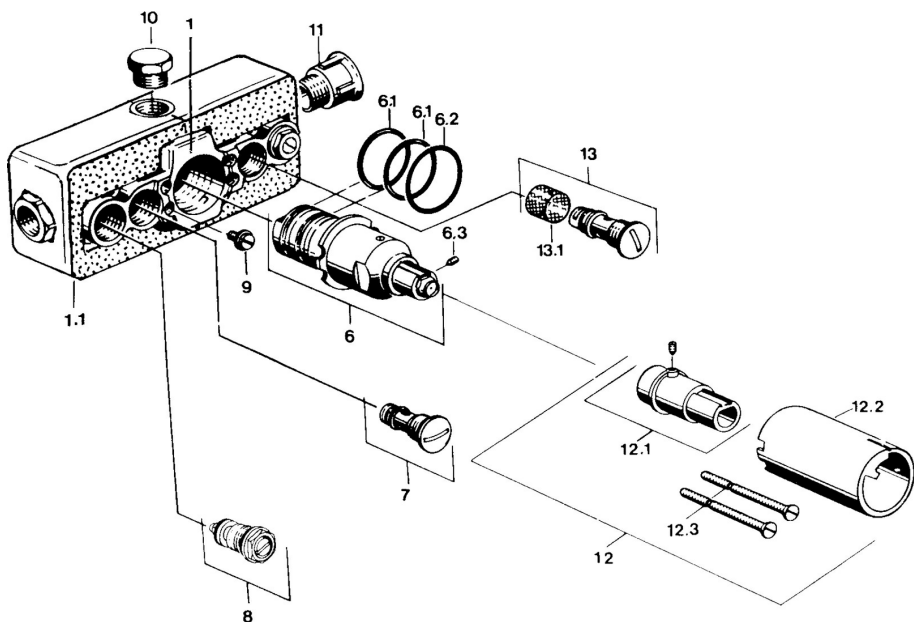

EAN: 4015474596559  
[static.hansa.com/08090100](http://static.hansa.com/08090100)

- Sprcha & vana
- Podomítkové
- Podomítková instalace
- Chrom

### SP08090100

	Název	Kód
6	Termoelement/Kartuše, G1/2	59901703
6.1	O-kroužek, d 27x2	59901532
6.2	O-kroužek, 35x2.5	59905020
6.3	Šroub, M4x4	59901027
8	Uzavírací ventil	59901644
9	Šroub, M6	59901641
10	Plug, G1/2	59905013
12.1	Upevňovací šroub Ukončeno	59901647
12.3	Šroub, M5x105 Ukončeno	59901639
13	Regulátor průtoku Ukončeno	59901586
13.1	Filtr Ukončeno	59901638