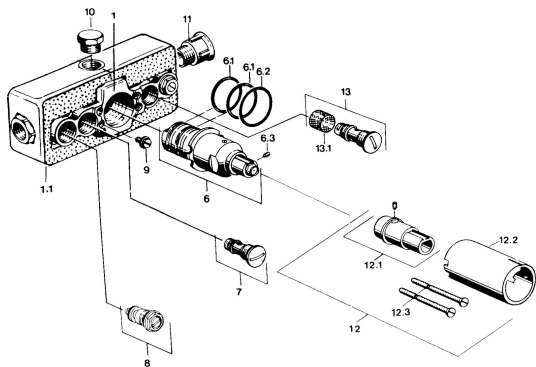

EAN: 4015474596559
static.hansa.com/08090100

- Sprcha & vana
- Podomítkové
- Podomítková instalace
- Chrom

Technické údaje

Technické vlastnosti

Zdroj teplé vody **max. +80°C**
Pracovní tlak **0.5-10 bar**