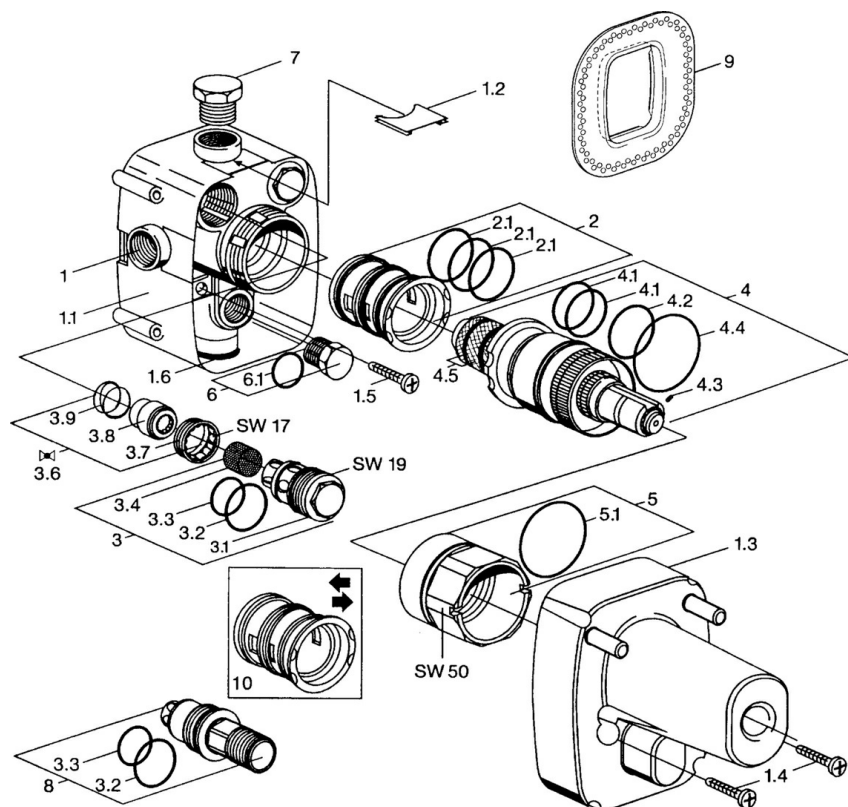

EAN: 4015474681507
static.hansa.com/08080190

- Sprcha a vaňa
- Podomietková, Termostatická
- Podomietková inštalácia
- Chróm
- Termostatická kartuša pre ovládanie teploty

Technické údaje

Technické vlastnosti

Dodávka teplej vody	max. +80°C
Pracovný tlak	1-10 bar

Predpisy

Norma EN	EN 1111
----------	---------

Náhradné diely

SP08080190

	Názov	Kód
1.1	Installation box Ukončené	59912379
1.1	Installation box Ukončené	59911500
1.2	Ukončené	59911501
1.3	Antivandal krytka termostatu Ukončené	59912380
1.3	Antivandal krytka termostatu Ukončené	59911502
1.4	Skrutka, M5x25 Ukončené	59911503
1.5	Skrutka, 5.5x33 Ukončené	59911504
1.6	Tesniaci O-krúžok Ukončené	59911505
2	Adaptér	59911514
2.1	O-krúžok, d 40x2	59911507
3	Sada na údržbu, (-2003)	59911508
3.2	O-krúžok, d 25x2.5	59905053
3.3	O-krúžok, d 23x1	59911509
3.4	Filtre	59911510
3.6	Uzatvárací ventil	59911511
4	Termoelement/Kartuš, G1/2	59904501
4.1	O-krúžok, d 27x2	59901532
4.2	O-krúžok, 35x2.5	59905020
4.3	Skrutka, M4x4	59901027
4.5	Filtre, 0.16 mm Ukončené	59905036
5	Očné skrutka, M52x1, SW 50	59911516
5.1	O-krúžok, 50.52x1.78	59906841
6	Plug Ukončené	59905012
6.1	O-krúžok, d 18x2	59901422
7	, G1/2	59905013
8	Flush connector Ukončené	59911419
8	Flush connector Ukončené	59912254
9	Tesniaci krúžok	59911418
10	Adaptér, H/C reversed Ukončené	59911430
N.I.	Nástroj	59914066
N.I.	Nadstavný segment, 35 mm	59911438
N.I.	[SK4426]	59912229
N.I.	Sada na údržbu, (2003-)	59694623