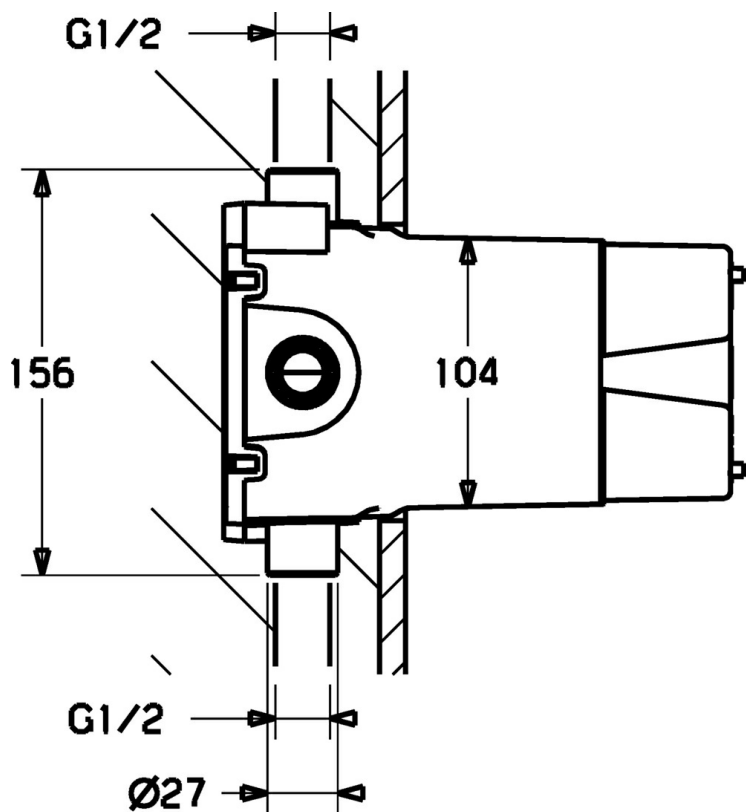

EAN: 4015474681507
static.hansa.com/08080190

- Sprcha a vaňa
- Podomietková, Termostatická
- Podomietková inštalácia
- Chróm
- Termostatická kartuša pre ovládanie teploty

Technické údaje

Technické vlastnosti

Dodávka teplej vody	max. +80°C
Pracovný tlak	1-10 bar

Predpisy

Norma EN	EN 1111
----------	---------

Náhradné diely

SP08080190

	Názov	Kód
1.1	Installation box Ukončené	59912379
1.1	Installation box Ukončené	59911500
1.2	Ukončené	59911501
1.3	Antivandal krytka termostatu Ukončené	59912380
1.3	Antivandal krytka termostatu Ukončené	59911502
1.4	Skrutka, M5x25 Ukončené	59911503
1.5	Skrutka, 5.5x33 Ukončené	59911504
1.6	Tesniaci O-krúžok Ukončené	59911505
2	Adaptér	59911514
2.1	O-krúžok, d 40x2	59911507
3	Sada na údržbu, (-2003)	59911508
3.2	O-krúžok, d 25x2.5	59905053
3.3	O-krúžok, d 23x1	59911509
3.4	Filtre	59911510
3.6	Uzatvárací ventil	59911511
4	Termoelement/Kartuš, G1/2	59904501
4.1	O-krúžok, d 27x2	59901532
4.2	O-krúžok, 35x2.5	59905020
4.3	Skrutka, M4x4	59901027
4.5	Filtre, 0.16 mm Ukončené	59905036
5	Očné skrutka, M52x1, SW 50	59911516
5.1	O-krúžok, 50.52x1.78	59906841
6	Plug Ukončené	59905012
6.1	O-krúžok, d 18x2	59901422
7	, G1/2	59905013
8	Flush connector Ukončené	59911419
8	Flush connector Ukončené	59912254
9	Tesniaci krúžok	59911418
10	Adaptér, H/C reversed Ukončené	59911430
N.I.	Nástroj	59914066
N.I.	Nadstavný segment, 35 mm	59911438
N.I.	[SK4426]	59912229
N.I.	Sada na údržbu, (2003-)	59694623