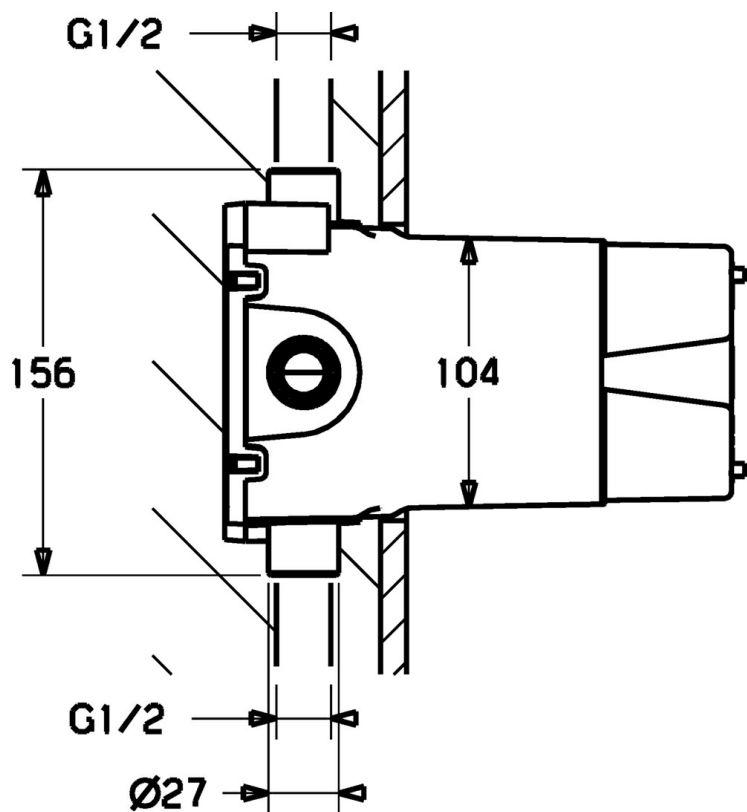

EAN: 4015474681507  
[static.hansa.com/08080190](http://static.hansa.com/08080190)

- Bad en douche
- Inbouwdeel, Thermostatisch
- Wandmontage voor inbouwunit
- Chroom
- Thermostatische temperatuurregeling

### Technische eigenschappen

Warmwatertoevoer	max. +80°C
Werkdruk	1-10 bar