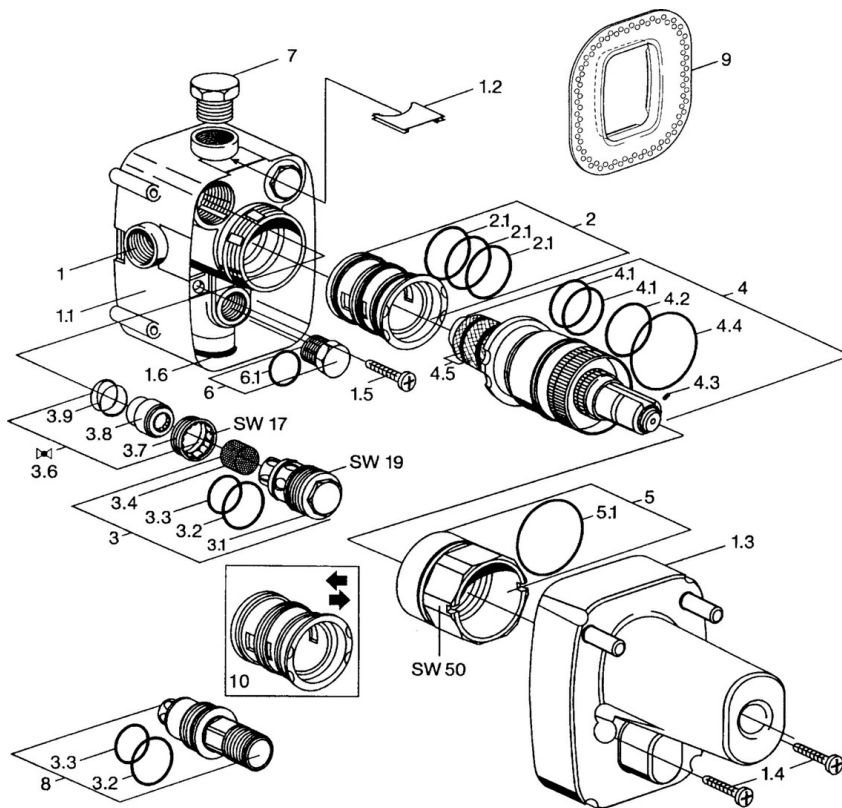

EAN: 4015474681507  
[static.hansa.com/08080190](http://static.hansa.com/08080190)

- Bad en douche
- Inbouwdeel, Thermostatisch
- Wandmontage voor inbouwunit
- Chroom
- Thermostatische temperatuurregeling

## Technische gegevens

### Technische eigenschappen

Warmwatertoevoer	max. +80°C
Werkdruk	1-10 bar

### SP08080190

	Naam	Code
1.1	Installation box Stopgezet	59912379
1.1	Installation box Stopgezet	59911500
1.2	Plug Stopgezet	59911501
1.3	Beschermingskapje Stopgezet	59912380
1.3	Beschermingskapje Stopgezet	59911502
1.4	Schroef, M5x25 Stopgezet	59911503
1.5	Schroef, 5.5x33 Stopgezet	59911504
1.6	O-ring voor waste Stopgezet	59911505
2	Adapter	59911514
2.1	O-ring, d 40x2	59911507
3	Onderhoud set, (-2003)	59911508
3.2	O-ring, d 25x2.5	59905053
3.3	O-ring, d 23x1	59911509
3.4	Filter sproeier	59911510
3.6	Afsluiter	59911511
4	Thermostaat/binnenwerk, G1/2	59904501
4.1	O-ring, d 27x2	59901532
4.2	O-ring, 35x2.5	59905020
4.3	Schroef, M4x4	59901027
4.5	Filter sproeier, 0.16 mm Stopgezet	59905036
5	Schroefoog, M52x1, SW 50	59911516
5.1	O-ring, 50.52x1.78	59906841
6	Plug Stopgezet	59905012
6.1	O-ring, d 18x2	59901422
7	Plug, G1/2	59905013
8	Flush connector Stopgezet	59911419
8	Flush connector Stopgezet	59912254
9	Afdichtring	59911418
10	Adapter, H/C reversed Stopgezet	59911430
N.I.	Instrument	59914066
N.I.	Inbouwverlengstuk compleet, 35 mm	59911438
N.I.	Zetel	59912229
N.I.	Onderhoud set, (2003-)	59694623