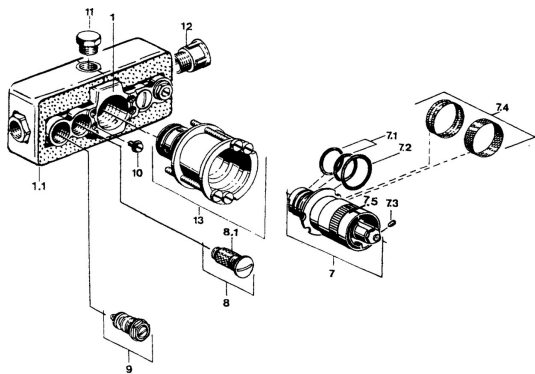

EAN: 4015474596740

static.hansa.com/08080100

- Sprcha a vaňa
- Podomietková, Termostatická
- Podomietková inštalácia
- Chróm
- Termostatická kartuša pre ovládanie teploty

Technické údaje

Technické vlastnosti

Dodávka teplej vody

max. +80°C

Pracovný tlak

1-10 bar

Predpisy

Norma EN

EN 1111

Náhradné diely

SP08080100

	Názov	Kód
7	Termoelement/Kartuša, G1/2	59904501
7.1	O-krúžok, d 27x2	59901532
7.2	O-krúžok, 35x2.5	59905020
7.3	Skrutka, M4x4	59901027
7.4	Filtre, 0.16 mm Ukončené	59905036
7.6	Tesnenie sada Ukončené	59910658
8	Tesnenie s filtrom	59904503
8.1	Filtre Ukončené	59901638
9	Uzatvárací ventil	59901644
10	Skrutka, M6	59901641
11	, G1/2	59905013
13	Nadstavňový segment, 35 mm Ukončené	59904602