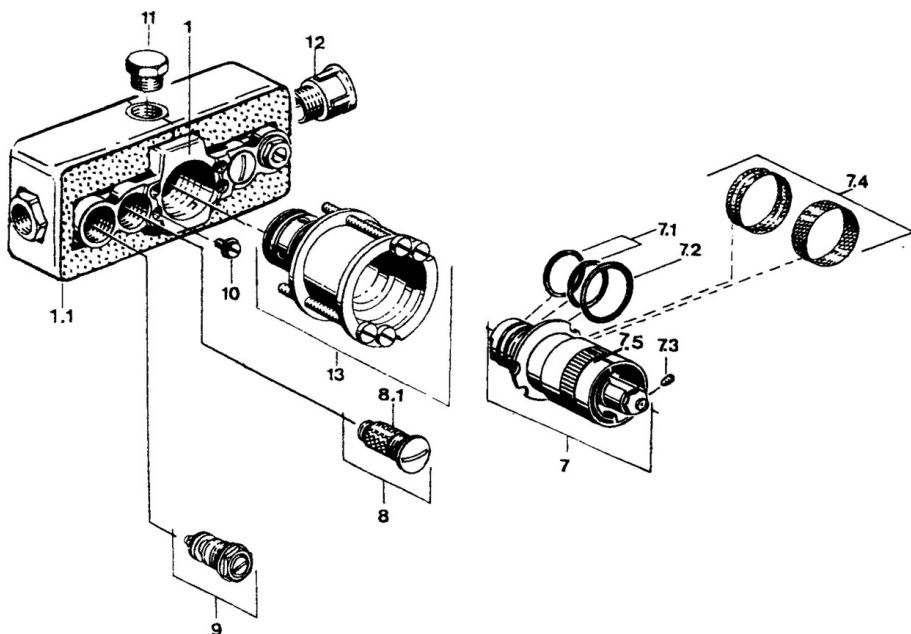

SP08080100

	Názov	Kód
7	Termoelement/Kartuša, G1/2	59904501
7.1	O-krúžok, d 27x2	59901532
7.2	O-krúžok, 35x2.5	59905020
7.3	Skrutka, M4x4	59901027
7.4	Filtre, 0.16 mm Ukončené	59905036
7.6	Tesnenie sada Ukončené	59910658
8	Tesnenie s filtrom	59904503
8.1	Filtre Ukončené	59901638
9	Uzatvárací ventil	59901644
10	Skrutka, M6	59901641
11	, G1/2	59905013
13	Nadstavňový segment, 35 mm Ukončené	59904602