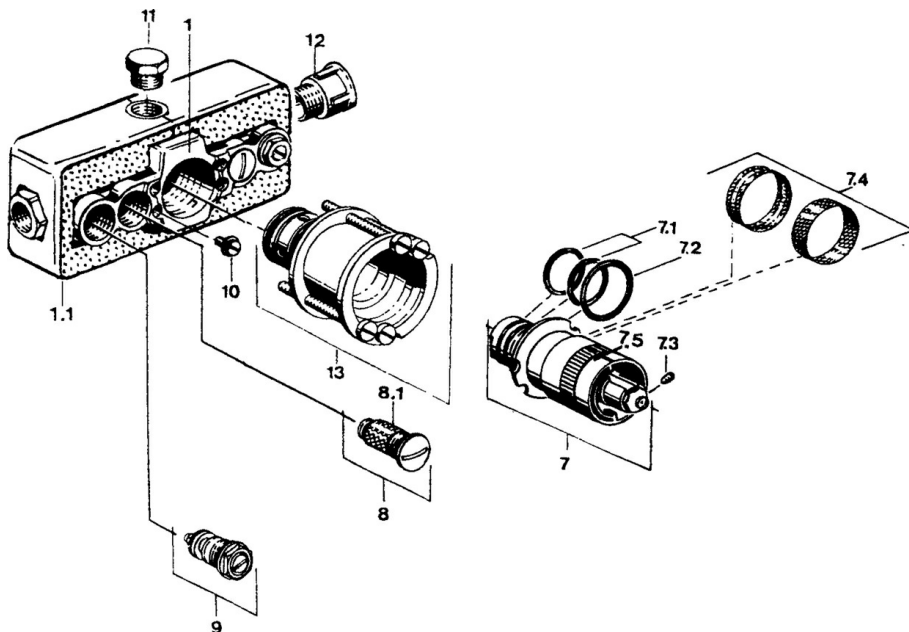

EAN: 4015474596740
static.hansa.com/08080100

- Bad en douche
- Inbouwdeel, Thermostatisch
- Wandmontage voor inbouwunit
- Chroom
- Thermostatische temperatuurregeling

Technische gegevens

Technische eigenschappen

Warmwatertoevoer **max. +80°C**
 Werkdruk **1-10 bar**

Voorschriften

EN-norm **EN 1111**

Reserveonderdelen

SP08080100

	Naam	Code
7	Thermostaat/binnenwerk, G1/2	59904501
7.1	O-ring, d 27x2	59901532
7.2	O-ring, 35x2,5	59905020
7.3	Schroef, M4x4	59901027
7.4	Filter sproeier, 0.16 mm Stopgezet	59905036
7.6	Dichting Stopgezet	59910658
8	Filter dichting	59904503
8.1	Filter sproeier Stopgezet	59901638
9	Afsluiter	59901644
10	Schroef, M6	59901641
11	Plug, G1/2	59905013
13	Inbouwverlengstuk compleet, 35 mm Chroom Stopgezet	59904602