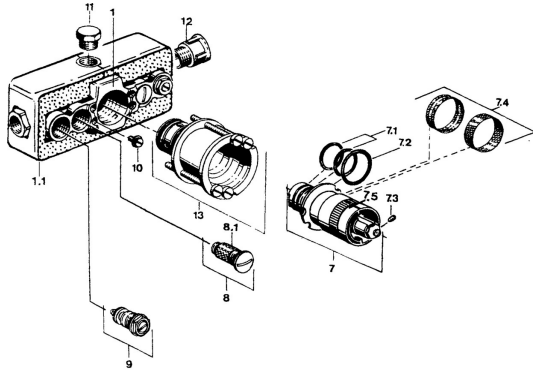

EAN: 4015474596740
static.hansa.com/08080100

- Bad en douche
- Inbouwdeel, Thermostatisch
- Wandmontage voor inbouwunit
- Chroom
- Thermostatische temperatuurregeling

Technische gegevens

Technische eigenschappen

Warmwatertoevoer **max. +80°C**
 Werkdruk **1-10 bar**

Voorschriften

EN-norm **EN 1111**

Reserveonderdelen

SP08080100

	Naam	Code
7	Thermostaat/binnenwerk, G1/2	59904501
7.1	O-ring, d 27x2	59901532
7.2	O-ring, 35x2,5	59905020
7.3	Schroef, M4x4	59901027
7.4	Filter sproeier, 0.16 mm Stopgezet	59905036
7.6	Dichting Stopgezet	59910658
8	Filter dichting	59904503
8.1	Filter sproeier Stopgezet	59901638
9	Afsluiter	59901644
10	Schroef, M6	59901641
11	Plug, G1/2	59905013
13	Inbouwverlengstuk compleet, 35 mm Chroom Stopgezet	59904602