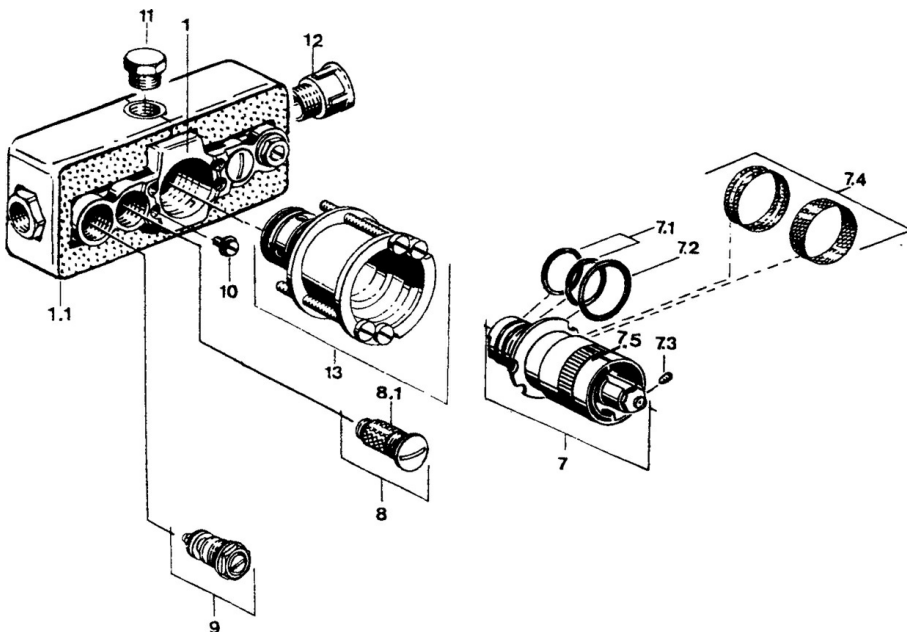

Parti di ricambio

SP08080100

	Nome	Codice
7	Cartuccia termostatica, G1/2	59904501
7.1	O-ring, d 27x2	59901532
7.2	O-ring, 35x2.5	59905020
7.3	Screw, M4x4	59901027
7.4	Filtro, 0.16 mm Fuori produzione	59905036
7.6	Kit di guarnizione Fuori produzione	59910658
8	Guarnizione di filtro	59904503
8.1	Filtro Fuori produzione	59901638
9	Valvola di intercettazione	59901644
10	Screw, M6	59901641
11	Tappo, G1/2	59905013
13	Prolunga, 35 mm Cromo Fuori produzione	59904602