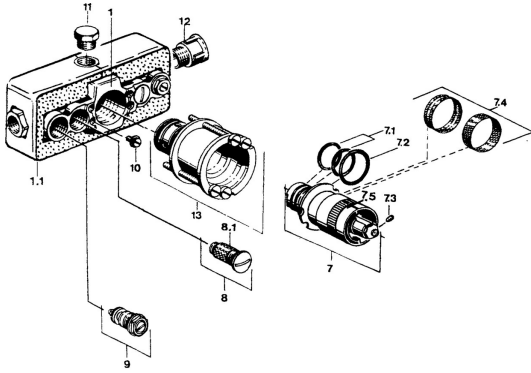

EAN: 4015474596740  
[static.hansa.com/08080100](http://static.hansa.com/08080100)

- Vasca & doccia
- A incasso, Termostatico
- Montaggio a parete con unità d'incasso
- Cromo
- Regolazione termostatica della temperatura

### SP08080100

	Nome	Codice
7	Cartuccia termostatica, G1/2	59904501
7.1	O-ring, d 27x2	59901532
7.2	O-ring, 35x2.5	59905020
7.3	Screw, M4x4	59901027
7.4	Filtro, 0.16 mm Fuori produzione	59905036
7.6	Kit di guarnizione Fuori produzione	59910658
8	Guarnizione di filtro	59904503
8.1	Filtro Fuori produzione	59901638
9	Valvola di intercettazione	59901644
10	Screw, M6	59901641
11	Tappo, G1/2	59905013
13	Prolunga, 35 mm Cromo Fuori produzione	59904602