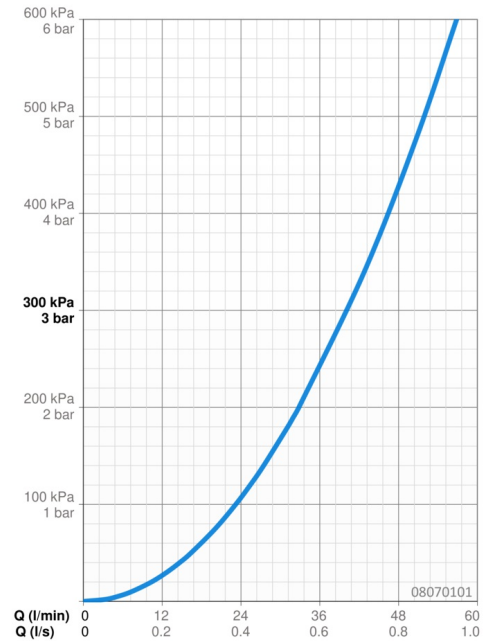

Technische gegevens

Doorstromingseigenschappen

Doorstroomhoeveelheid bij 3 bar **40.2 l/min**

Technische eigenschappen

Warmwatertoevoer **max. +80°C**
Werkdruk **0.1-1 bar**
Terugstroom beveiliging (EN1717) **EB**

Voorschriften

EN-norm **EN 1111**

Toestemmingen en Verklaringen

Verklaring van overeenstemming **DoC**