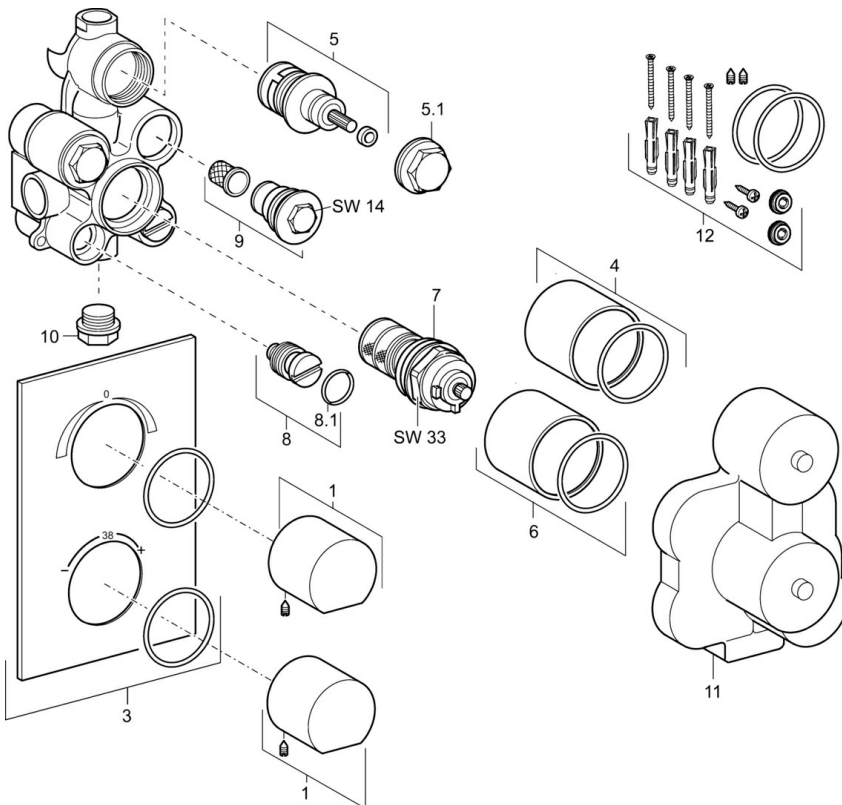

EAN: 4015474209985
static.hansa.com/08070101

- Bad en douche
- Afbouwset
- Wandmontage voor inbouwunit
- Chrom
- Geïntegreerde omstelling met debietregeling
- Thermostatische temperatuurregeling, Vuilfilter(s), Terugslagklep
- Geïntegreerd afsluitventiel
- Kraanhuis gemaakt van DZR messing
- Vierkante rozet

Technische gegevens

Doorstromingseigenschappen

Doorstroomhoeveelheid bij 3 bar **40.2 l/min**

Technische eigenschappen

Warmwatertoevoer **max. +80°C**
 Werkdruk **0.1-1 bar**
 Terugstroom beveiliging (EN1717) **EB**

Voorschriften

EN-norm **EN 1111**

Toestemmingen en Verklaringen

Verklaring van overeenstemming **DoC**

Reserveonderdelen

SP08070101

	Naam	Code
1	Hendel Chromm	59913925
3	Afdekplaat Chromm	59913924
4	Rosassen Chromm	59913926
5	Binnenwerk	59913929
5.1	Schroefoog Stopgezet	59913928
6	Rosassen Chromm	59913927
7	Thermisch element, DN20	59913060
8	Afsluiter Stopgezet	59913931
9	Terugslagklep	59913930
10	Plug, G1/2 Stopgezet	59913932
12	Dichting	59913935