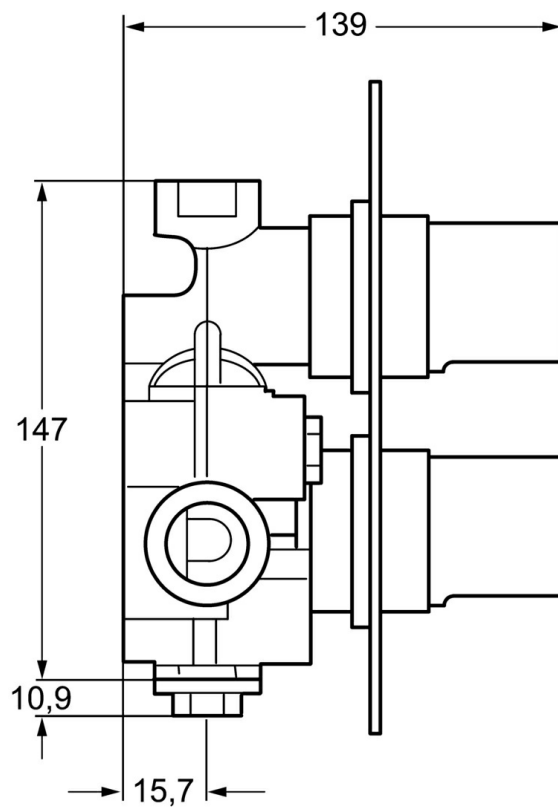

EAN: 4015474209985
static.hansa.com/08070101

- Bad en douche
- Afbouwset
- Wandmontage voor inbouwunit
- Chrom
- Geïntegreerde omstelling met debietregeling
- Thermostatische temperatuurregeling, Vuilfilter(s), Terugslagklep
- Geïntegreerd afsluitventiel
- Kraanhuis gemaakt van DZR messing
- Vierkante rozet

Technische gegevens

Doorstromingseigenschappen

Doorstroomhoeveelheid bij 3 bar **40.2 l/min**

Technische eigenschappen

Warmwatertoevoer **max. +80°C**
 Werkdruk **0.1-1 bar**
 Terugstroom beveiliging (EN1717) **EB**

Voorschriften

EN-norm **EN 1111**

Toestemmingen en Verklaringen

Verklaring van overeenstemming **DoC**

Reserveonderdelen

SP08070101

	Naam	Code
1	Hendel Chromm	59913925
3	Afdekplaat Chromm	59913924
4	Rosassen Chromm	59913926
5	Binnenwerk	59913929
5.1	Schroefoog Stopgezet	59913928
6	Rosassen Chromm	59913927
7	Thermisch element, DN20	59913060
8	Afsluiter Stopgezet	59913931
9	Terugslagklep	59913930
10	Plug, G1/2 Stopgezet	59913932
12	Dichting	59913935