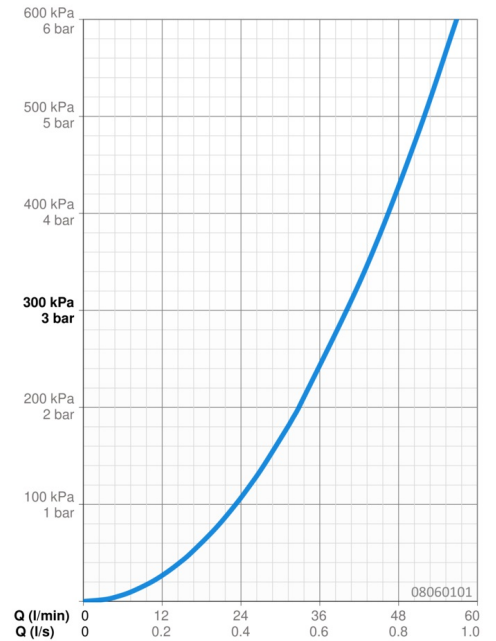

EAN: 4015474116795
static.hansa.com/08060101

- Bad en douche
- Afbouwset
- Wandmontage voor inbouwunit
- Chrom
- Thermostatische temperatuurregeling, Vuilfilter(s), Terugslagklep
- Geïntegreerd afsluitventiel
- Kraanhuis gemaakt van DZR messing
- Vierkante rozet

Technische gegevens

Doorstromingseigenschappen

Doorstroomhoeveelheid bij 3 bar **40.2 l/min**

Technische eigenschappen

Warmwatertoevoer **max. +80°C**
 Werkdruk **0.5-10 bar**
 Terugstroom beveiliging (EN1717) **EB**