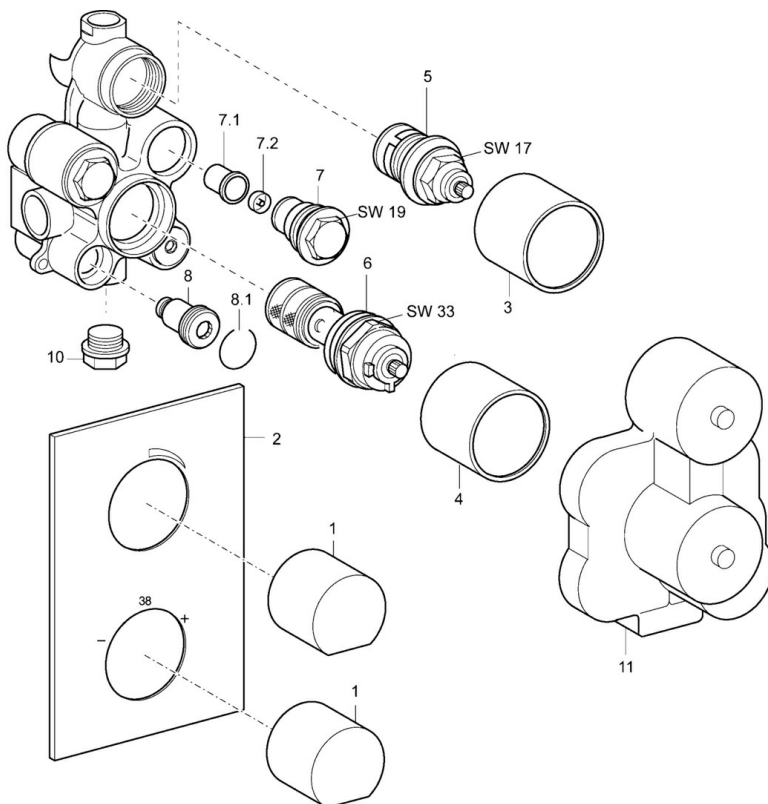

EAN: 4015474116795
static.hansa.com/08060101

- Bad en douche
- Afbouwset
- Wandmontage voor inbouwunit
- Chrom
- Thermostatische temperatuurregeling, Vuilfilter(s), Terugslagklep
- Geïntegreerd afsluitventiel
- Kraanhuis gemaakt van DZR messing
- Vierkante rozet

Technische gegevens

Doorstromingseigenschappen

Doorstroomhoeveelheid bij 3 bar **40.2 l/min**

Technische eigenschappen

Warmwatertoevoer **max. +80°C**
 Werkdruk **0.5-10 bar**
 Terugstroom beveiliging (EN1717) **EB**

Reserveonderdelen

SP08060101

	Naam	Code
1	Hendel Chromm	59913925
2	Afdekplaat Chromm Stopgezet	59913057
3	Flow control bushing, M46x1 Chromm Stopgezet	59913058
4	Temperature control bushing, M39x1 Chromm Stopgezet	59913059
5	Binnenwerk, G3/4	59912165
6	Thermisch element, DN20	59913060
7	Terugslagklep	59913061
7.1	Filter sproeier Stopgezet	59913062
7.2	Gasklep Stopgezet	59913063
8	Afsluitspindel, SW9	59913064
8.1	Borgring Stopgezet	59913065
10	Plug, G3/4 Stopgezet	59913066
N.I.	O-ring Stopgezet	59913316