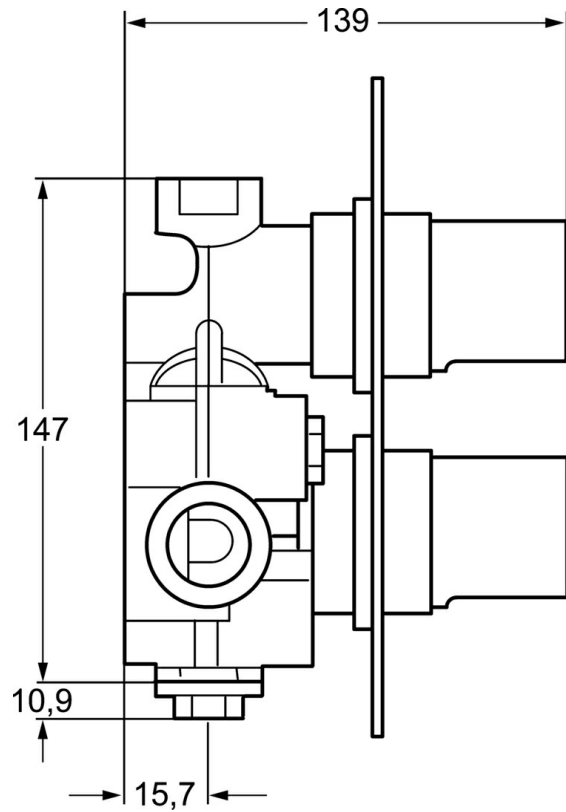

EAN: 4015474116795
static.hansa.com/08060101

- Bad en douche
- Afbouwset
- Wandmontage voor inbouwunit
- Chrom
- Thermostatische temperatuurregeling, Vuilfilter(s), Terugslagklep
- Geïntegreerd afsluitventiel
- Kraanhuis gemaakt van DZR messing
- Vierkante rozet

Technische gegevens

Doorstromingseigenschappen

Doorstroomhoeveelheid bij 3 bar **40.2 l/min**

Technische eigenschappen

Warmwatertoevoer **max. +80°C**
 Werkdruk **0.5-10 bar**
 Terugstroom beveiliging (EN1717) **EB**

Reserveonderdelen

SP08060101

	Naam	Code
1	Hendel Chromm	59913925
2	Afdekplaat Chromm Stopgezet	59913057
3	Flow control bushing, M46x1 Chromm Stopgezet	59913058
4	Temperature control bushing, M39x1 Chromm Stopgezet	59913059
5	Binnenwerk, G3/4	59912165
6	Thermisch element, DN20	59913060
7	Terugslagklep	59913061
7.1	Filter sproeier Stopgezet	59913062
7.2	Gasklep Stopgezet	59913063
8	Afsluitspindel, SW9	59913064
8.1	Borgring Stopgezet	59913065
10	Plug, G3/4 Stopgezet	59913066
N.I.	O-ring Stopgezet	59913316