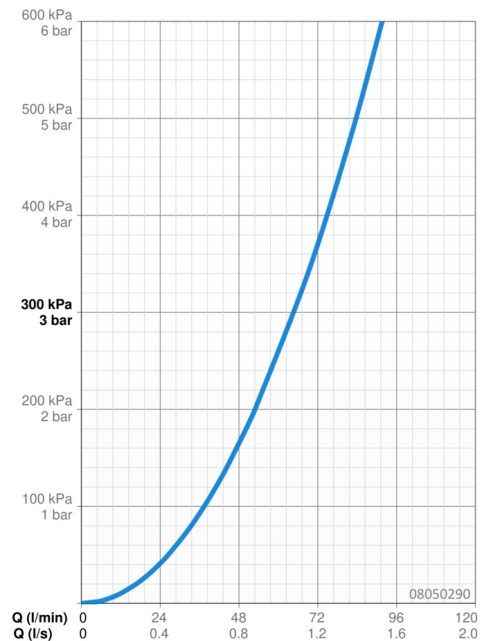

Technické údaje

Vlastnosti prietoku

Prietok pri tlaku 3 bar **64.8 l/min**

Technické vlastnosti

Veľkosť DN (menovitý rozmer) **DN20**
Dodávka teplej vody **max. +80°C**
Pracovný tlak **1-10 bar**
Spojovacia veľkosť **G3/4**

Predpisy

Norma EN **EN 1111**
Trieda hlučnosti **II (ISO 3822)**

Schválenia a Prehlásenia

Vyhlásenie o zhode **DoC**