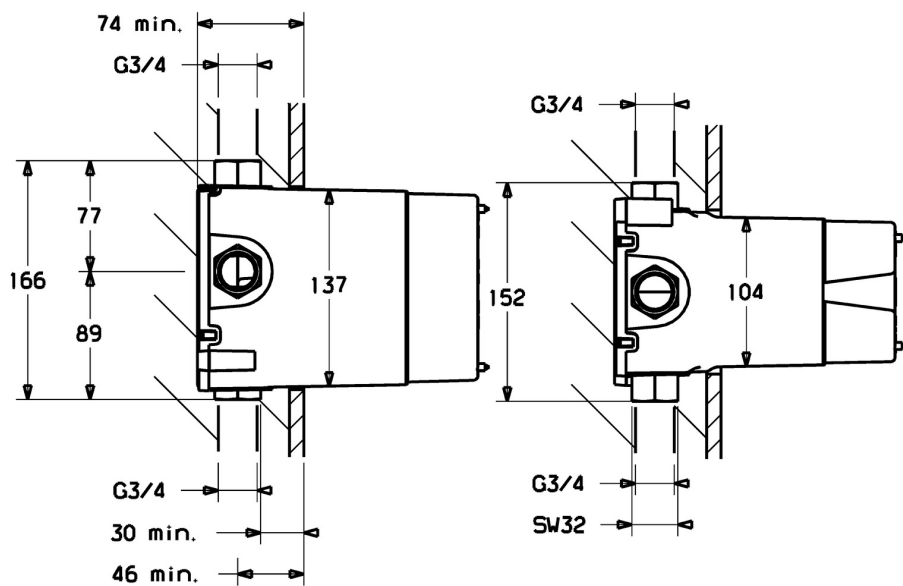

EAN: 4015474065772  
[static.hansa.com/08050290](http://static.hansa.com/08050290)

- Sprcha a vaňa
- Podomietková, Termostatická
- Podomietková inštalácia
- Termostatická kartuša pre ovládanie teploty
- Uzatvárací ventil (y)
- Telo batérie z mosadze DZR
- Funkčná jednotka, Tesniace puzdro pre suchú inštaláciu, Montážna krabica a krycia objímka

### Technické vlastnosti

Veľkosť DN (menovitý rozmer) **DN20**  
 Dodávka teplej vody **max. +80°C**  
 Pracovný tlak **1-10 bar**  
 Spojovacia veľkosť **G3/4**