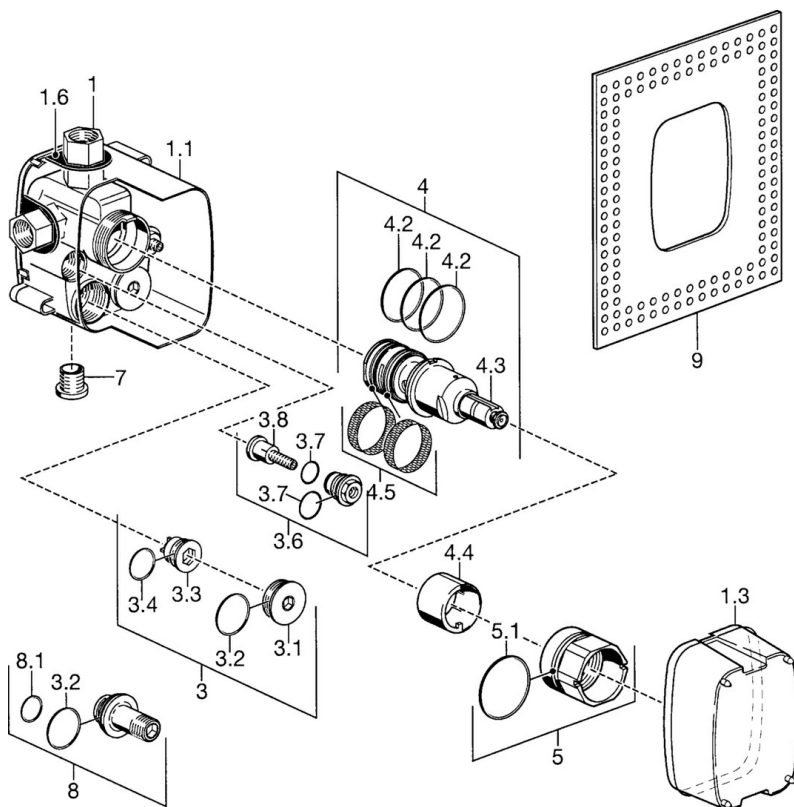

### Technické vlastnosti

Veľkosť DN (menovitý rozmer) **DN20**  
 Dodávka teplej vody **max. +80°C**  
 Pracovný tlak **1-10 bar**  
 Spojovacia veľkosť **G3/4**

### SP08050290

Název	Kód
1.1 Installation box Ukončené	59912379
1.3 Antivandal krytka termostatu Ukončené	59912380
3 Sada na údržbu	59912382
3.6 Uzatvárací ventil	59912383
3.7 O-kružok, 14x2/19x2	59912384
4 Termoelement/Kartuš, DN20, G3/4	59912331
4.2 O-kružok, d 40x2	59911507
4.3 Skrutka, M4x4	59901027
4.4 Upevňovacia objímka	59911515
4.5 Filtre Ukončené	59912460
5 Očné skrutka, M52x1, SW 50	59911516
5.1 O-kružok, 50.52x1.78	59906841
7 Plug, G3/4 Ukončené	59912385
8 Flush connector	59912386
9 Tesniaci krúžok	59911418
N.I. Termoelement/Kartuš, G3/4, H/C reversed	59912461
N.I. Nadstavňý segment, 35 mm	59912459
N.I. Flush connector	59912386