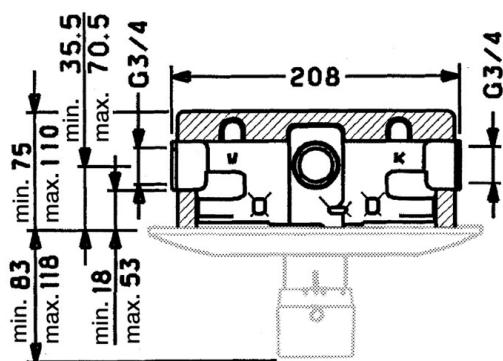

EAN: 4015474596016  
[static.hansa.com/08050100](http://static.hansa.com/08050100)

- Sprcha a vaňa
- Podomietková, Termostatická
- Podomietková inštalácia
- Chróm
- Bezpečnostná poistka proti obareniu pri 38 °C
- Termostatická kartuša pre ovládanie teploty, Spätný ventil (-y), Filter, filtre na nečistoty
- Uzatvárací ventil (y)
- Izolačné balenie z polystyrenu
- Bez regulácie prietoku, Bez prepínania, Bez regulácie teploty

### Technické vlastnosti

Veľkosť DN (menovitý rozmer)	<b>DN20</b>
Dodávka teplej vody	<b>max. +80°C</b>
Pracovný tlak	<b>1-10 bar</b>
Spojovacia veľkosť	<b>G3/4</b>
Spätná klapka (STN EN 1717)	<b>EB</b>

### SP08050100

	Názov	Kód
6	Termoelement/Kartuš, G3/4	59904908
6.1	O-krúžok, 35x2.5	59905020
6.2	Skrutka, M4x4	59901027
6.3	Tesnenie sada Ukončené	59910657
7	Uzatváracie vreteno	59904913
7.1	O-krúžok, d 6.75x1.78	59902351
8	Spätný ventil, G3/4	59904912
9	Skrutka, M8x12	59905022
11	Nadstavný segment, 35 mm	59901607
11.1	Upevňovacia skrutka Ukončené	59901647
11.3	Skrutka, M5x105 Ukončené	59901639
N.I.	Termoelement/Kartuš, G3/4, H/C reversed	59906201