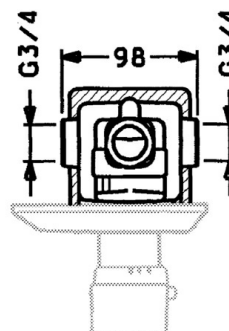

EAN: 4015474596016  
[static.hansa.com/08050100](http://static.hansa.com/08050100)

- Sprcha a vaňa
- Podomietková, Termostatická
- Podomietková inštalácia
- Chróm
- Bezpečnostná poistka proti obareniu pri 38 °C
- Termostatická kartuša pre ovládanie teploty, Spätný ventil (-y), Filter, filtre na nečistoty
- Uzatvárací ventil (y)
- Izolačné balenie z polystyrenu
- Bez regulácie prietoku, Bez prepínania, Bez regulácie teploty

### Technické vlastnosti

Veľkosť DN (menovitý rozmer)	<b>DN20</b>
Dodávka teplej vody	<b>max. +80°C</b>
Pracovný tlak	<b>1-10 bar</b>
Spojovacia veľkosť	<b>G3/4</b>
Spätná klapka (STN EN 1717)	<b>EB</b>