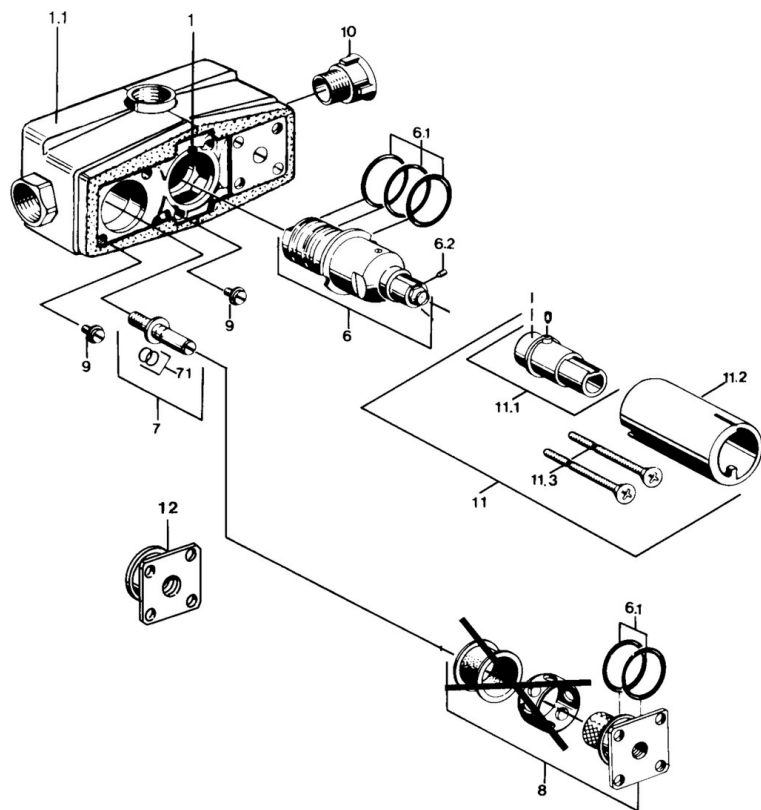

EAN: 4015474596016  
[static.hansa.com/08050100](http://static.hansa.com/08050100)

- Sprcha a vaňa
- Podomietková, Termostatická
- Podomietková inštalácia
- Chróm
- Bezpečnostná poistka proti obareniu pri 38 °C
- Termostatická kartuša pre ovládanie teploty, Spätný ventil (-y), Filter, filtre na nečistoty
- Uzatvárací ventil (y)
- Izolačné balenie z polystyrenu
- Bez regulácie prietoku, Bez prepínania, Bez regulácie teploty

### Technické vlastnosti

Veľkosť DN (menovitý rozmer)	<b>DN20</b>
Dodávka teplej vody	<b>max. +80°C</b>
Pracovný tlak	<b>1-10 bar</b>
Spojovacia veľkosť	<b>G3/4</b>
Spätná klapka (STN EN 1717)	<b>EB</b>

### SP08050100

	Názov	Kód
6	Termoelement/Kartuš, G3/4	59904908
6.1	O-krúžok, 35x2.5	59905020
6.2	Skrutka, M4x4	59901027
6.3	Tesnenie sada Ukončené	59910657
7	Uzatváracie vreteno	59904913
7.1	O-krúžok, d 6.75x1.78	59902351
8	Spätný ventil, G3/4	59904912
9	Skrutka, M8x12	59905022
11	Nadstavný segment, 35 mm	59901607
11.1	Upevňovacia skrutka Ukončené	59901647
11.3	Skrutka, M5x105 Ukončené	59901639
N.I.	Termoelement/Kartuš, G3/4, H/C reversed	59906201