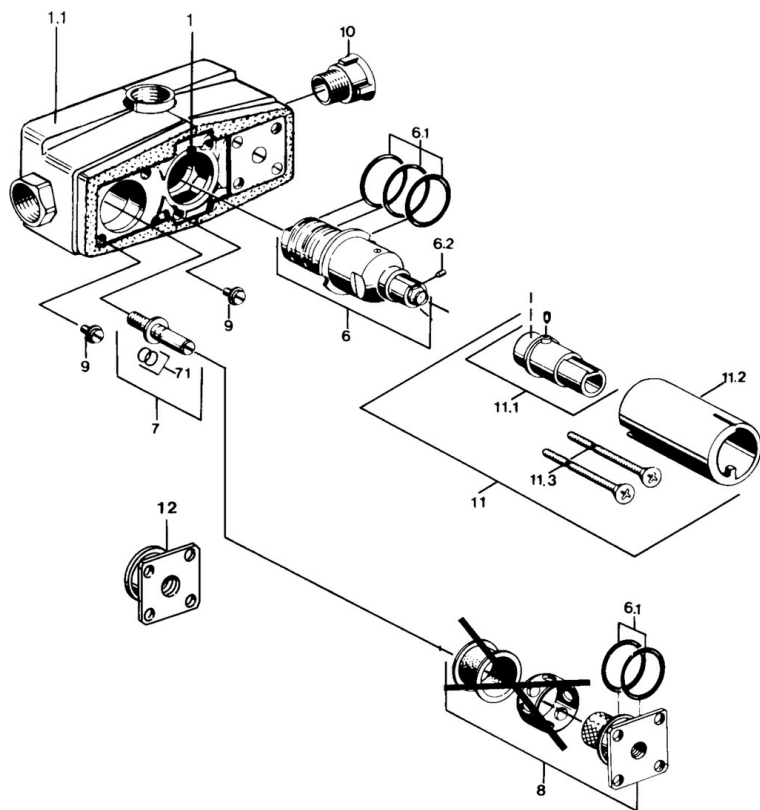

EAN: 4015474596016  
[static.hansa.com/08050100](http://static.hansa.com/08050100)

- Bad en douche
- Inbouwdeel, Thermostatisch
- Wandmontage voor inbouwunit
- Chrom
- Veiligheidsblokkering tegen verbranden bij 38 °C
- Thermostatische temperatuurregeling, Terugslagklep, Vuilfilter(s)
- Geïntegreerd afsluitventiel
- Isolatiepack van styropor
- Zonder debietregeling, Zonder omstelling, Zonder temperatuursinstelling

## Technische gegevens

### Technische eigenschappen

DN-maat	<b>DN20</b>
Warmwatertoevoer	<b>max. +80°C</b>
Werkdruk	<b>1-10 bar</b>
Aansluitmaat	<b>G3/4</b>
Terugstroom beveiliging (EN1717)	<b>EB</b>

### SP08050100

Naam	Code	
6	Thermostaat/binnenwerk, G3/4	59904908
6.1	O-ring, 35x2.5	59905020
6.2	Schroef, M4x4	59901027
6.3	Dichting Stopgezet	59910657
7	Afsluitspindel	59904913
7.1	O-ring, d 6.75x1.78	59902351
8	Terugslagklep, G3/4	59904912
9	Schroef, M8x12	59905022
11	Inbouwverlengstuk compleet, 35 mm Chrom	59901607
11.1	Bevestigingsbout Stopgezet	59901647
11.3	Schroef, M5x105 Chrom Stopgezet	59901639
N.I.	Thermostaat/binnenwerk, G3/4, H/C reversed	59906201