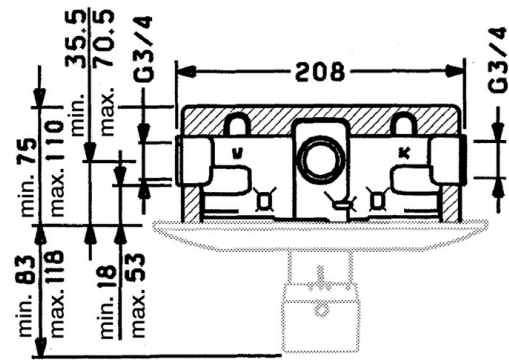

EAN: 4015474596016  
[static.hansa.com/08050100](http://static.hansa.com/08050100)

- Bad en douche
- Inbouwdeel, Thermostatisch
- Wandmontage voor inbouwunit
- Chrom
- Veiligheidsblokkering tegen verbranden bij 38 °C
- Thermostatische temperatuurregeling, Terugslagklep, Vuilfilter(s)
- Geïntegreerd afsluitventiel
- Isolatiepack van styropor
- Zonder debietregeling, Zonder omstelling, Zonder temperatuursinstelling

### Technische eigenschappen

DN-maat	<b>DN20</b>
Warmwatertoevoer	<b>max. +80°C</b>
Werkdruk	<b>1-10 bar</b>
Aansluitmaat	<b>G3/4</b>
Terugstroom beveiliging (EN1717)	<b>EB</b>

### SP08050100

Naam	Code	
6	Thermostaat/binnenwerk, G3/4	59904908
6.1	O-ring, 35x2.5	59905020
6.2	Schroef, M4x4	59901027
6.3	Dichting Stopgezet	59910657
7	Afsluitspindel	59904913
7.1	O-ring, d 6.75x1.78	59902351
8	Terugslagklep, G3/4	59904912
9	Schroef, M8x12	59905022
11	Inbouwverlengstuk compleet, 35 mm Chrom	59901607
11.1	Bevestigingsbout Stopgezet	59901647
11.3	Schroef, M5x105 Chrom Stopgezet	59901639
N.I.	Thermostaat/binnenwerk, G3/4, H/C reversed	59906201