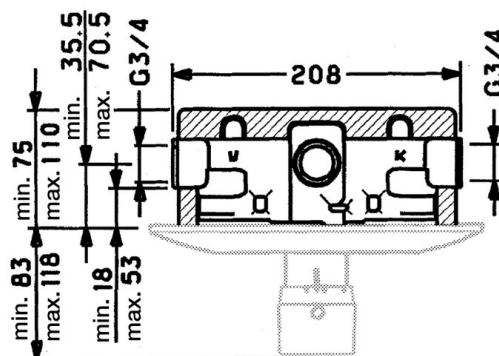

EAN: 4015474596016  
[static.hansa.com/08050100](http://static.hansa.com/08050100)

- Sprcha & vana
- Podomítkové, Termostatická
- Podomítková instalace
- Chrom
- Bezpečnostní pojistka proti opaření při 38 °C
- Termostatická kartuše pro ovládání teploty, Zpětný ventil (-y), Filtr(y) na nečistoty
- Uzavírací ventil(y)
- Izolační balení z polystyrenu
- Bez regulace průtoku, Bez přepínače, Bez regulace teploty

### Technické vlastnosti

Velikost DN (jmenovitý rozměr)	<b>DN20</b>
Zdroj teplé vody	<b>max. +80°C</b>
Pracovní tlak	<b>1-10 bar</b>
Velikost přípojky	<b>G3/4</b>
Zabezpečení proti zpětnému toku (ČSN EN 1717)	<b>EB</b>

### SP08050100

Název	Kód	
6	Termoelement/Kartuše, G3/4	59904908
6.1	O-kroužek, 35x2.5	59905020
6.2	Šroub, M4x4	59901027
6.3	Těsnící sada Ukončeno	59910657
7	Uzavírací vřeteno	59904913
7.1	O-kroužek, d 6,75x1,78	59902351
8	Zpětný ventil, G3/4	59904912
9	Šroub, M8x12	59905022
11	Nástavec-sada, 35 mm	59901607
11.1	Upevňovací šroub Ukončeno	59901647
11.3	Šroub, M5x105 Ukončeno	59901639
N.I.	Termoelement/Kartuše, G3/4, H/C reversed	59906201