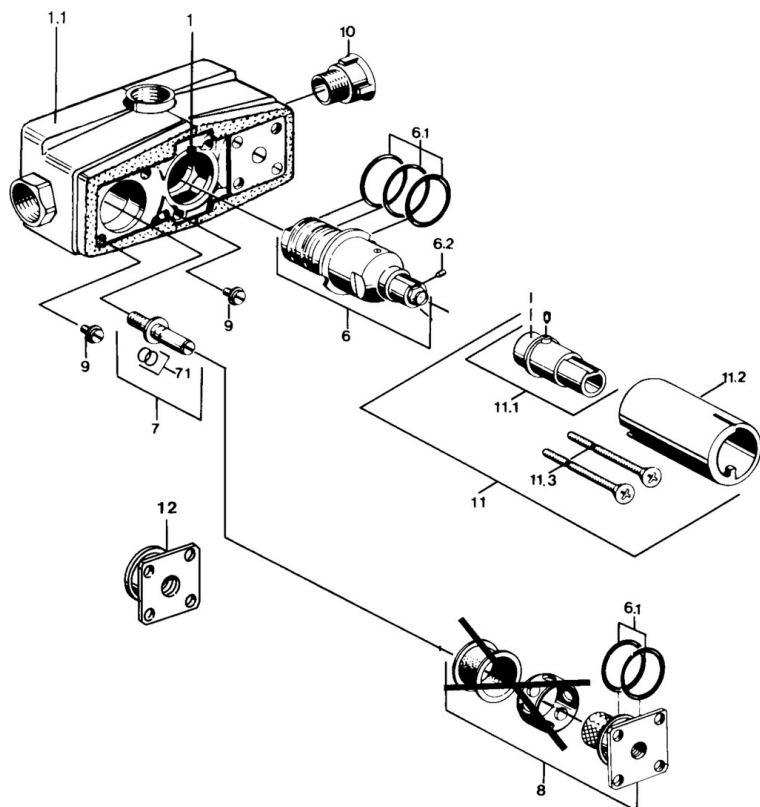

EAN: 4015474596016  
[static.hansa.com/08050100](http://static.hansa.com/08050100)

- Sprcha & vana
- Podomítkové, Termostatická
- Podomítková instalace
- Chrom
- Bezpečnostní pojistka proti opaření při 38 °C
- Termostatická kartuše pro ovládání teploty, Zpětný ventil (-y), Filtr(y) na nečistoty
- Uzavírací ventil(y)
- Izolační balení z polystyrenu
- Bez regulace průtoku, Bez přepínače, Bez regulace teploty

### Technické vlastnosti

Velikost DN (jmenovitý rozměr)	<b>DN20</b>
Zdroj teplé vody	<b>max. +80°C</b>
Pracovní tlak	<b>1-10 bar</b>
Velikost přípojky	<b>G3/4</b>
Zabezpečení proti zpětnému toku (ČSN EN 1717)	<b>EB</b>

### SP08050100

Název	Kód	
6	Termoelement/Kartuše, G3/4	59904908
6.1	O-kroužek, 35x2.5	59905020
6.2	Šroub, M4x4	59901027
6.3	Těsnící sada Ukončeno	59910657
7	Uzavírací vřeteno	59904913
7.1	O-kroužek, d 6,75x1,78	59902351
8	Zpětný ventil, G3/4	59904912
9	Šroub, M8x12	59905022
11	Nástavec-sada, 35 mm	59901607
11.1	Upevňovací šroub Ukončeno	59901647
11.3	Šroub, M5x105 Ukončeno	59901639
N.I.	Termoelement/Kartuše, G3/4, H/C reversed	59906201