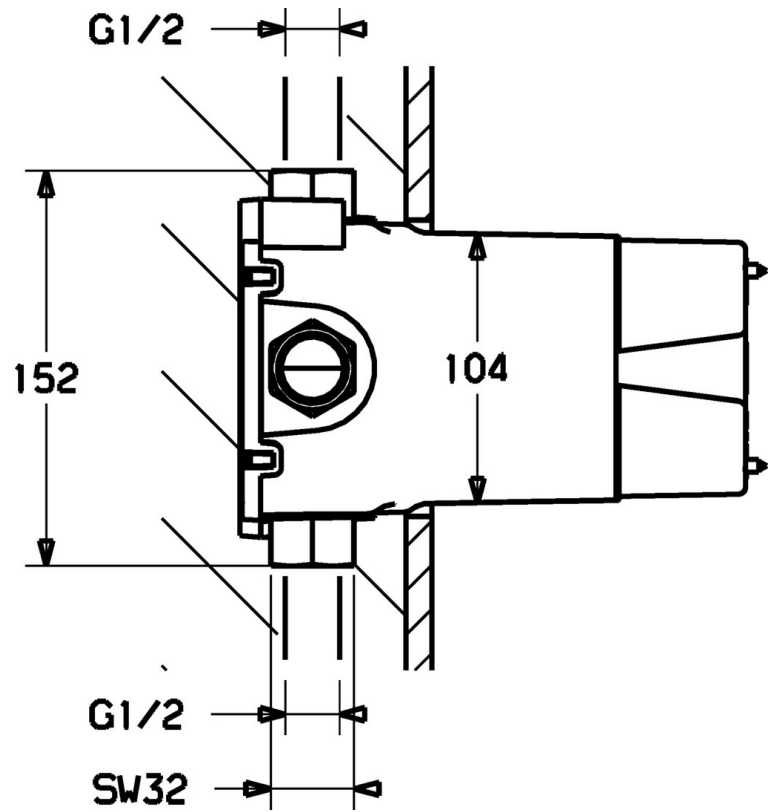

EAN: 4015474068483  
[static.hansa.com/08040290](http://static.hansa.com/08040290)

- Zubehör
- Thermostat
- Wandmontage für Unterputz-Einbaukörper
- Thermostatkartusche zur Temperaturreglung

**Technische Daten**

### SP08040290

	Name	Art.-Nr.
1.1	Installations-box Ausgelaufen	59912379
1.3	Schutzkappe Ausgelaufen	59912380
2	Adapter Ausgelaufen	59912381
2.1	O-Ring, d 40x2	59911507
3	Wartungsset	59912382
3.6	Absperrventil	59912383
3.7	O-Ring, 14x2/19x2	59912384
4	Thermostatkartusche, G1/2	59901640
4.1	O-Ring, d 27x2	59901532
4.2	O-Ring, 35x2.5	59905020
4.3	Schraube, M4x4	59901027
4.4	Befestigungshülse	59911515
4.5	Sieb, 0.16 mm Ausgelaufen	59905036
5	Ringschraube, M52x1, SW 50	59911516
5.1	O-Ring, 50.52x1.78	59906841
7	Blindstopfen, G1/2	59905013
8	Spülstopfen	59912386
9	Dichtungsring	59911418
N.I.	Thermostatkartusche, H/C reversed	59901940
N.I.	Spülstopfen	59912386
N.I.	Verlängerungssatz, 35 mm	59912459