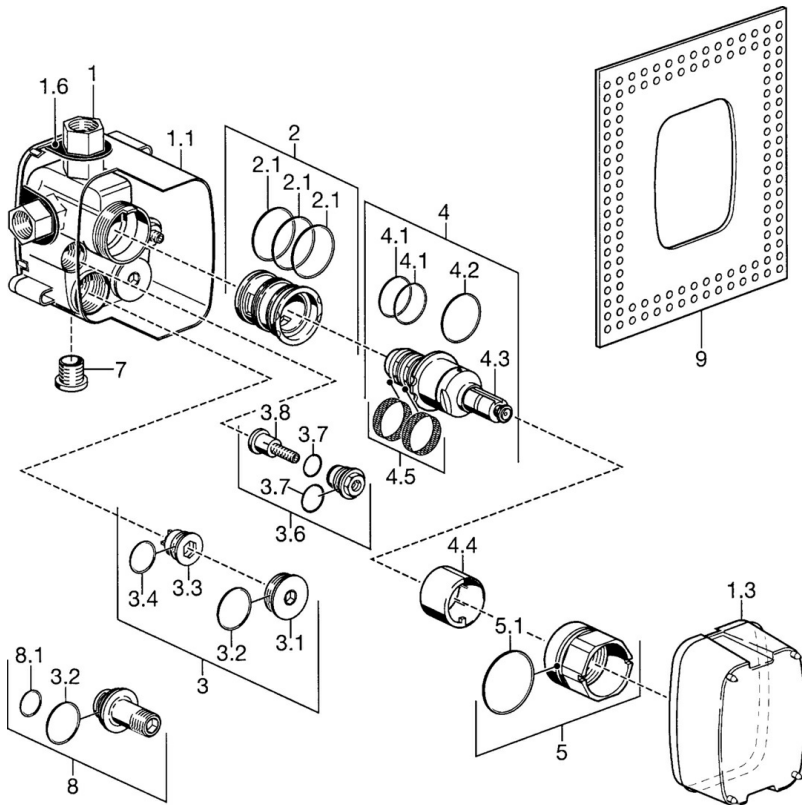

EAN: 4015474068483  
[static.hansa.com/08040290](http://static.hansa.com/08040290)

- Zubehör
- Thermostat
- Wandmontage für Unterputz-Einbaukörper
- Thermostatkartusche zur Temperaturreglung

**Technische Daten**

## Ersatzteile

### SP08040290

	Name	Art.-Nr.
1.1	Installations-box Ausgelaufen	59912379
1.3	Schutzkappe Ausgelaufen	59912380
2	Adapter Ausgelaufen	59912381
2.1	O-Ring, d 40x2	59911507
3	Wartungsset	59912382
3.6	Absperrventil	59912383
3.7	O-Ring, 14x2/19x2	59912384
4	Thermostatkartusche, G1/2	59901640
4.1	O-Ring, d 27x2	59901532
4.2	O-Ring, 35x2.5	59905020
4.3	Schraube, M4x4	59901027
4.4	Befestigungshülse	59911515
4.5	Sieb, 0.16 mm Ausgelaufen	59905036
5	Ringschraube, M52x1, SW 50	59911516
5.1	O-Ring, 50.52x1.78	59906841
7	Blindstopfen, G1/2	59905013
8	Spülstopfen	59912386
9	Dichtungsring	59911418
N.I.	Thermostatkartusche, H/C reversed	59901940
N.I.	Spülstopfen	59912386
N.I.	Verlängerungssatz, 35 mm	59912459