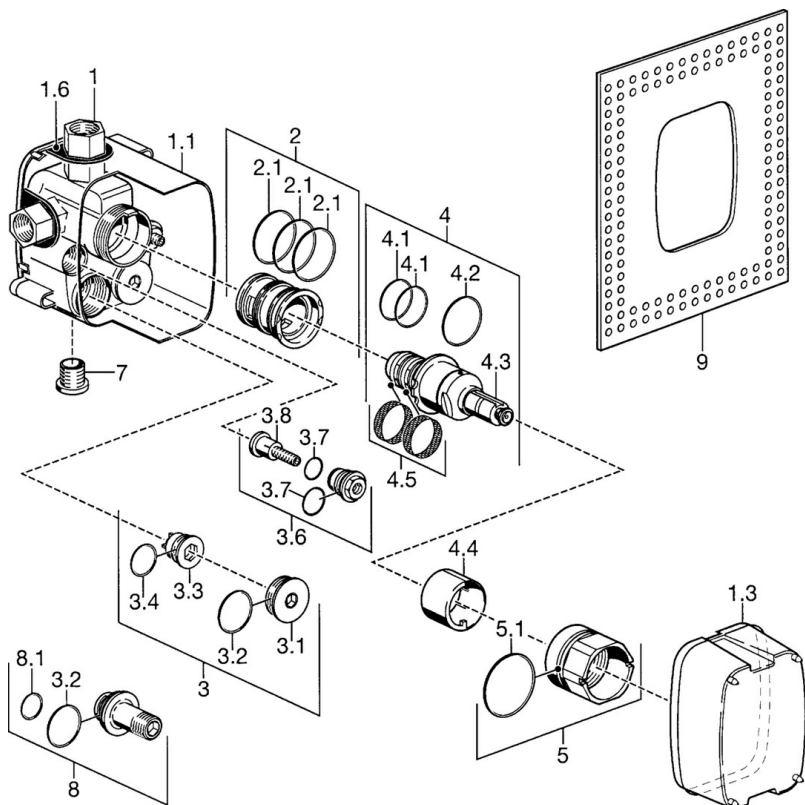

EAN: 4015474068483  
[static.hansa.com/08040290](http://static.hansa.com/08040290)

- Příslušenství
- Termostatická
- Podomítková instalace
- Termostatická kartuše pro ovládání teploty

### SP08040290

Název	Kód	
1.1	Installation box Ukončeno	59912379
1.3	Antivandal krytka termostatu Ukončeno	59912380
2	Adaptér Ukončeno	59912381
2.1	O-kroužek, d 40x2	59911507
3	Sada na údržbu	59912382
3.6	Uzavírací ventil	59912383
3.7	O-kroužek, 14x2/19x2	59912384
4	Termoelement/Kartuše, G1/2	59901640
4.1	O-kroužek, d 27x2	59901532
4.2	O-kroužek, 35x2.5	59905020
4.3	Šroub, M4x4	59901027
4.4	Upevňovací objímka	59911515
4.5	Filtr, 0.16 mm	59905036
5	Oční šroub, M52x1, SW 50	59911516
5.1	O-kroužek, 50.52x1.78	59906841
7	Plug, G1/2	59905013
8	Flush connector	59912386
9	Těsnicí kroužek	59911418
N.I.	Termoelement/Kartuše, H/C reversed	59901940
N.I.	Flush connector	59912386
N.I.	Nástavec-sada, 35 mm	59912459