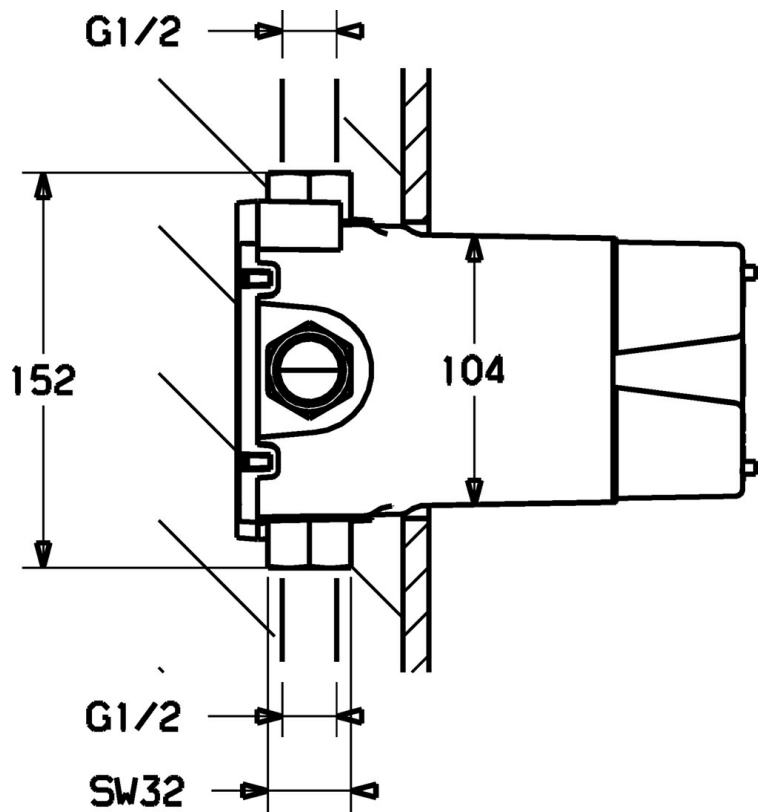

EAN: 4015474068483  
[static.hansa.com/08040290](http://static.hansa.com/08040290)

- Příslušenství
- Termostatická
- Podomítková instalace
- Termostatická kartuše pro ovládání teploty

### SP08040290

Název	Kód	
1.1	Installation box Ukončeno	59912379
1.3	Antivandal krytka termostatu Ukončeno	59912380
2	Adaptér Ukončeno	59912381
2.1	O-kroužek, d 40x2	59911507
3	Sada na údržbu	59912382
3.6	Uzavírací ventil	59912383
3.7	O-kroužek, 14x2/19x2	59912384
4	Termoelement/Kartuše, G1/2	59901640
4.1	O-kroužek, d 27x2	59901532
4.2	O-kroužek, 35x2.5	59905020
4.3	Šroub, M4x4	59901027
4.4	Upevňovací objímka	59911515
4.5	Filtr, 0.16 mm	59905036
5	Oční šroub, M52x1, SW 50	59911516
5.1	O-kroužek, 50.52x1.78	59906841
7	Plug, G1/2	59905013
8	Flush connector	59912386
9	Těsnicí kroužek	59911418
N.I.	Termoelement/Kartuše, H/C reversed	59901940
N.I.	Flush connector	59912386
N.I.	Nástavec-sada, 35 mm	59912459