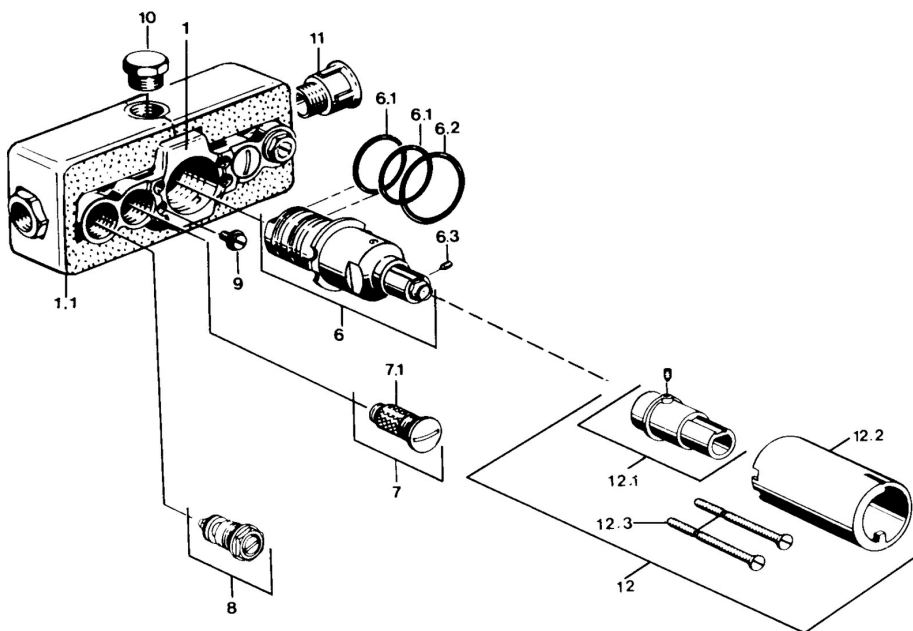

EAN: 4015474596344  
[static.hansa.com/08040100](http://static.hansa.com/08040100)

- Sprcha a vaňa
- Podomietková, Termostatická
- Podomietková inštalácia
- Chróm
- Termostatická kartuša pre ovládanie teploty, Filter, filtre na nečistoty, Spätný ventil (-y)
- Izolačné balenie z polystyrenu
- Bez vrchnej sady

### Technické vlastnosti

Veľkosť DN (menovitý rozmer)	<b>DN 15</b>
Dodávka teplej vody	<b>max. +80°C</b>
Pracovný tlak	<b>1-10 bar</b>
Spätná klapka (STN EN 1717)	<b>EB</b>
Materiál	<b>Mosadz</b>

### SP08040100

	Názov	Kód
6	Termoelement/Kartuš, G1/2	59901640
6.1	O-kružok, d 27x2	59901532
6.2	O-kružok, 35x2.5	59905020
6.3	Skrutka, M4x4	59901027
6.4	Tesnenie sada	59910656
7	Spätný ventil	59901610
7.1	Filtre Ukončené	59901638
8	Uzatvárací ventil	59901644
9	Skrutka, M6	59901641
10	, G1/2	59905013
12	Nadstavňný segment, 35 mm	59901607
N.I.	Termoelement/Kartuš, H/C reversed	59901940