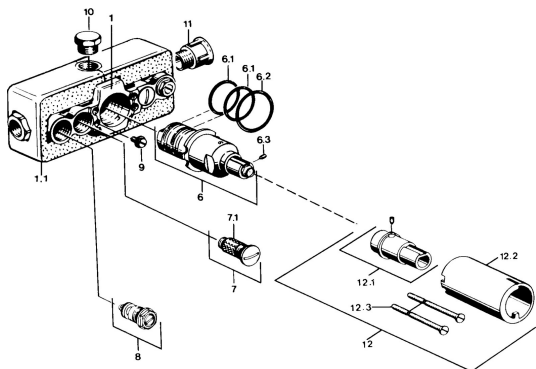

EAN: 4015474596344  
[static.hansa.com/08040100](http://static.hansa.com/08040100)

- Sprcha a vaňa
- Podomietková, Termostatická
- Podomietková inštalácia
- Chróm
- Termostatická kartuša pre ovládanie teploty, Filter, filtre na nečistoty, Spätný ventil (-y)
- Izolačné balenie z polystyrenu
- Bez vrchnej sady

### Technické vlastnosti

Veľkosť DN (menovitý rozmer)	<b>DN 15</b>
Dodávka teplej vody	<b>max. +80°C</b>
Pracovný tlak	<b>1-10 bar</b>
Spätná klapka (STN EN 1717)	<b>EB</b>
Materiál	<b>Mosadz</b>

### SP08040100

	Názov	Kód
6	Termoelement/Kartuš, G1/2	59901640
6.1	O-kružok, d 27x2	59901532
6.2	O-kružok, 35x2.5	59905020
6.3	Skrutka, M4x4	59901027
6.4	Tesnenie sada	59910656
7	Spätný ventil	59901610
7.1	Filtre Ukončené	59901638
8	Uzatvárací ventil	59901644
9	Skrutka, M6	59901641
10	, G1/2	59905013
12	Nadstavňný segment, 35 mm	59901607
N.I.	Termoelement/Kartuš, H/C reversed	59901940