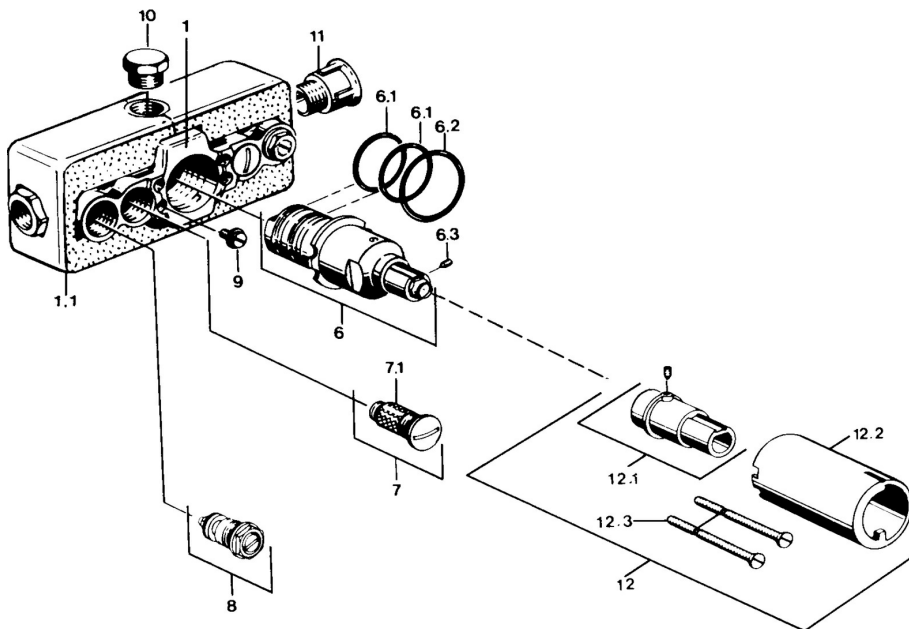

Technische gegevens

Technische eigenschappen

DN-maat	DN 15
Warmwatertoevoer	max. +80°C
Werkdruk	1-10 bar
Terugstroom beveiliging (EN1717)	EB
Materiaal	brass

Voorschriften

EN-norm	EN 1111
---------	----------------

Reserveonderdelen

SP08040100

	Naam	Code
6	Thermostaat/binnenwerk, G1/2	59901640
6.1	O-ring, d 27x2	59901532
6.2	O-ring, 35x2.5	59905020
6.3	Schroef, M4x4	59901027
6.4	Dichting	59910656
7	Terugslagklep	59901610
7.1	Filter sproeier Stopgezet	59901638
8	Afsluiter	59901644
9	Schroef, M6	59901641
10	Plug, G1/2	59905013
12	Inbouwverlengstuk compleet, 35 mm Chroom	59901607
N.I.	Thermostaat/binnenwerk, H/C reversed	59901940