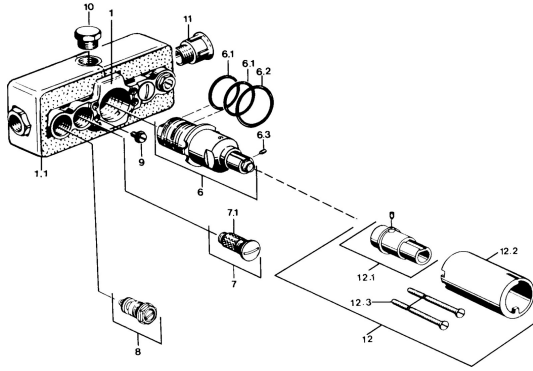

EAN: 4015474596344
static.hansa.com/08040100

- Bad en douche
- Inbouwdeel, Thermostatisch
- Wandmontage voor inbouwunit
- Chroom
- Thermostatische temperatuurregeling, Vuilfilter(s), Terugslagklep
- Isolatiepack van styropor
- Zonder afbouwdeel

Technische gegevens

Technische eigenschappen

DN-maat	DN 15
Warmwatertoevoer	max. +80°C
Werkdruk	1-10 bar
Terugstroom beveiliging (EN1717)	EB
Materiaal	brass

Voorschriften

EN-norm	EN 1111
---------	----------------

Reserveonderdelen

SP08040100

	Naam	Code
6	Thermostaat/binnenwerk, G1/2	59901640
6.1	O-ring, d 27x2	59901532
6.2	O-ring, 35x2.5	59905020
6.3	Schroef, M4x4	59901027
6.4	Dichting	59910656
7	Terugslagklep	59901610
7.1	Filter sproeier Stopgezet	59901638
8	Afsluiter	59901644
9	Schroef, M6	59901641
10	Plug, G1/2	59905013
12	Inbouwverlengstuk compleet, 35 mm Chroom	59901607
N.I.	Thermostaat/binnenwerk, H/C reversed	59901940