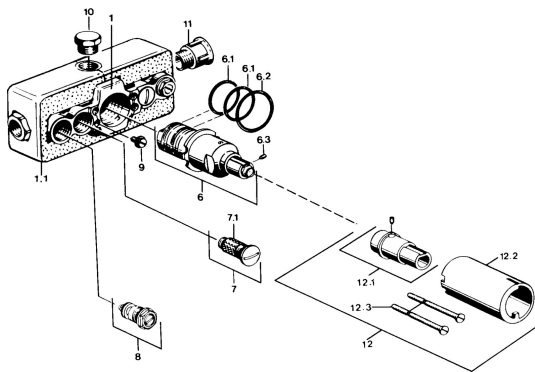

EAN: 4015474596344
static.hansa.com/08040100

- Sprcha & vana
- Podomítkové, Termostatická
- Podomítková instalace
- Chrom
- Termostatická kartuše pro ovládání teploty, Filtr(y) na nečistoty, Zpětný ventil (-y)
- Izolační balení z polystyrenu
- Bez vrchní sady

Technické údaje

Technické vlastnosti

Velikost DN (jmenovitý rozměr)	DN 15
Zdroj teplé vody	max. +80°C
Pracovní tlak	1-10 bar
Zabezpečení proti zpětnému toku (ČSN EN 1717)	EB
Materiál	Mosaz

Předpisy

Norma EN	EN 1111
----------	----------------

Náhradní díly

SP08040100

	Název	Kód
6	Termoelement/Kartuše, G1/2	59901640
6.1	O-kroužek, d 27x2	59901532
6.2	O-kroužek, 35x2,5	59905020
6.3	Šroub, M4x4	59901027
6.4	Těsnící sada	59910656
7	Zpětný ventil	59901610
7.1	Filtr Ukončeno	59901638
8	Uzavírací ventil	59901644
9	Šroub, M6	59901641
10	Plug, G1/2	59905013
12	Nástavec-sada, 35 mm	59901607
N.I.	Termoelement/Kartuše, H/C reversed	59901940