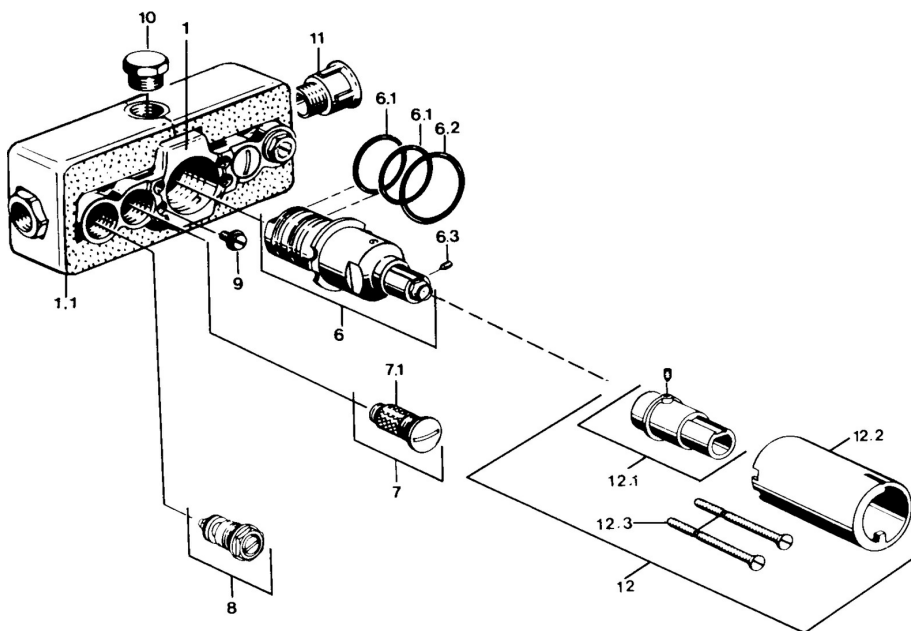

EAN: 4015474596344
static.hansa.com/08040100

- Sprcha & vana
- Podomítkové, Termostatická
- Podomítková instalace
- Chrom
- Termostatická kartuše pro ovládání teploty, Filtr(y) na nečistoty, Zpětný ventil (-y)
- Izolační balení z polystyrenu
- Bez vrchní sady

Technické údaje

Technické vlastnosti

Velikost DN (jmenovitý rozměr)	DN 15
Zdroj teplé vody	max. +80°C
Pracovní tlak	1-10 bar
Zabezpečení proti zpětnému toku (ČSN EN 1717)	EB
Materiál	Mosaz

Předpisy

Norma EN	EN 1111
----------	----------------

Náhradní díly

SP08040100

	Název	Kód
6	Termoelement/Kartuše, G1/2	59901640
6.1	O-kroužek, d 27x2	59901532
6.2	O-kroužek, 35x2,5	59905020
6.3	Šroub, M4x4	59901027
6.4	Těsnící sada	59910656
7	Zpětný ventil	59901610
7.1	Filtr Ukončeno	59901638
8	Uzavírací ventil	59901644
9	Šroub, M6	59901641
10	Plug, G1/2	59905013
12	Nástavec-sada, 35 mm	59901607
N.I.	Termoelement/Kartuše, H/C reversed	59901940