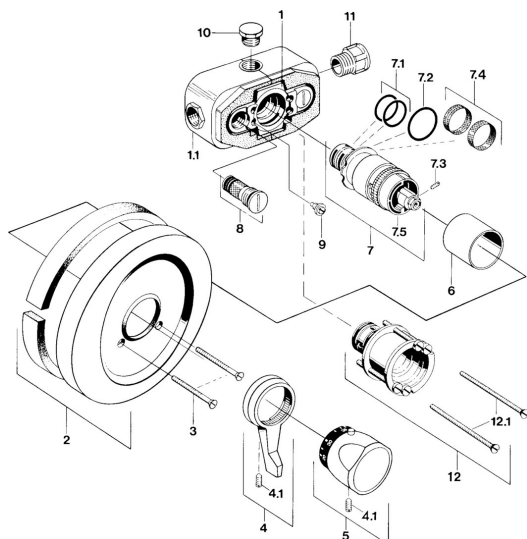

EAN: 4015474596467
static.hansa.com/08030100

- Vasca & doccia
- A incasso, Termostatico
- Montaggio a parete con unità d'incasso
- Cromo
- Regolazione termostatica della temperatura

Dati tecnici

Caratteristiche tecniche

Fornitura di acqua calda **max. +80°C**
 Pressione di esercizio **1-10 bar**

Norme

Standard EN **EN 1111**

Parti di ricambio

SP08030100

	Nome	Codice
3	Screw, M5x65 Cromo	59904847
4	Leva Cromo	59905722
4.1	Screw, M6x9.5	59901609
6	Rosetta	59904502
7	Cartuccia termostatica, G1/2	59904501
7.1	O-ring, d 27x2	59901532
7.2	O-ring, 35x2.5	59905020
7.3	Screw, M4x4	59901027
7.4	Filtro, 0.16 mm Fuori produzione	59905036
7.5	Temperature adjuster limiter Cromo	59906355
8	Guarnizione di filtro	59904503
9	Screw, M6	59901641
10	Tappo, G1/2	59905013
12	Prolunga, 35 mm Cromo Fuori produzione	59904602
12.1	Screw, M5x105 Cromo Fuori produzione	59901639