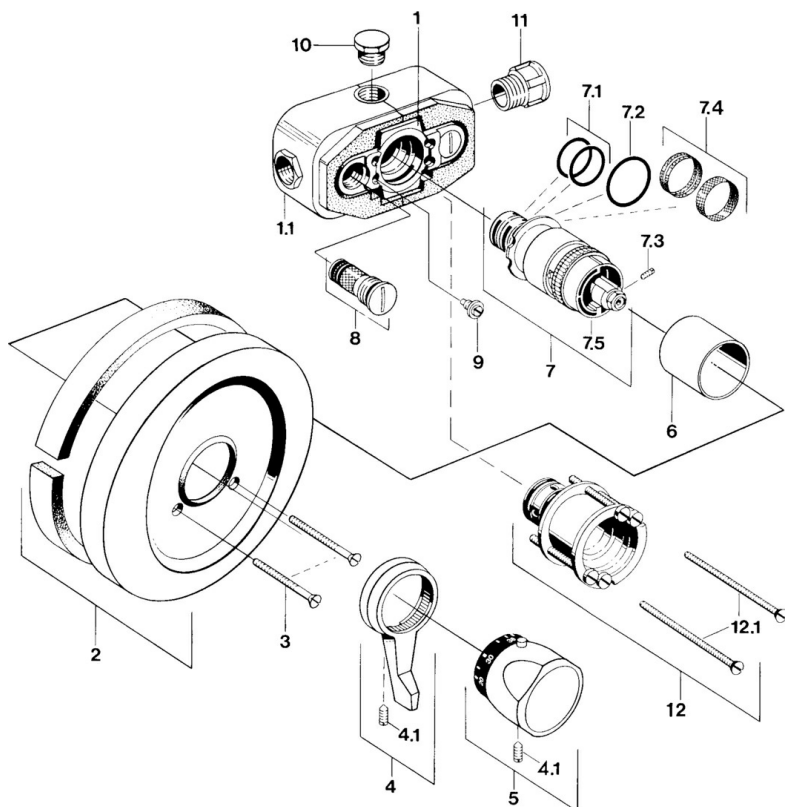

EAN: 4015474596467
static.hansa.com/08030100

- Sprcha & vana
- Podomítkové, Termostatická
- Podomítková instalace
- Chrom
- Termostatická kartuše pro ovládání teploty

Technické údaje

Technické vlastnosti

Zdroj teplé vody **max. +80°C**
 Pracovní tlak **1-10 bar**

Předpisy

Norma EN **EN 1111**

Náhradní díly

SP08030100

	Název	Kód
3	Šroub, M5x65	59904847
4	Páka	59905722
4.1	Šroub, M6x9.5	59901609
6	Růžice	59904502
7	Termoelement/Kartuše, G1/2	59904501
7.1	O-kroužek, d 27x2	59901532
7.2	O-kroužek, 35x2.5	59905020
7.3	Šroub, M4x4	59901027
7.4	Filtr, 0.16 mm Ukončeno	59905036
7.5	Temperature adjustment limiter	59906355
8	Těsnění s filtrem	59904503
9	Šroub, M6	59901641
10	Plug, G1/2	59905013
12	Nástavec-sada, 35 mm Ukončeno	59904602
12.1	Šroub, M5x105 Ukončeno	59901639