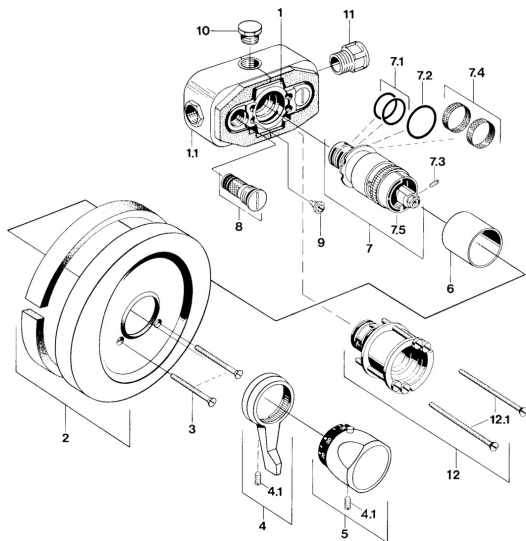

EAN: 4015474596467
static.hansa.com/08030100

- Sprcha & vana
- Podomítkové, Termostatická
- Podomítková instalace
- Chrom
- Termostatická kartuše pro ovládání teploty

Technické údaje

Technické vlastnosti

Zdroj teplé vody **max. +80°C**
 Pracovní tlak **1-10 bar**

Předpisy

Norma EN **EN 1111**

Náhradní díly

SP08030100

	Název	Kód
3	Šroub, M5x65	59904847
4	Páka	59905722
4.1	Šroub, M6x9.5	59901609
6	Růžice	59904502
7	Termoelement/Kartuše, G1/2	59904501
7.1	O-kroužek, d 27x2	59901532
7.2	O-kroužek, 35x2.5	59905020
7.3	Šroub, M4x4	59901027
7.4	Filtr, 0.16 mm Ukončeno	59905036
7.5	Temperature adjustment limiter	59906355
8	Těsnění s filtrem	59904503
9	Šroub, M6	59901641
10	Plug, G1/2	59905013
12	Nástavec-sada, 35 mm Ukončeno	59904602
12.1	Šroub, M5x105 Ukončeno	59901639