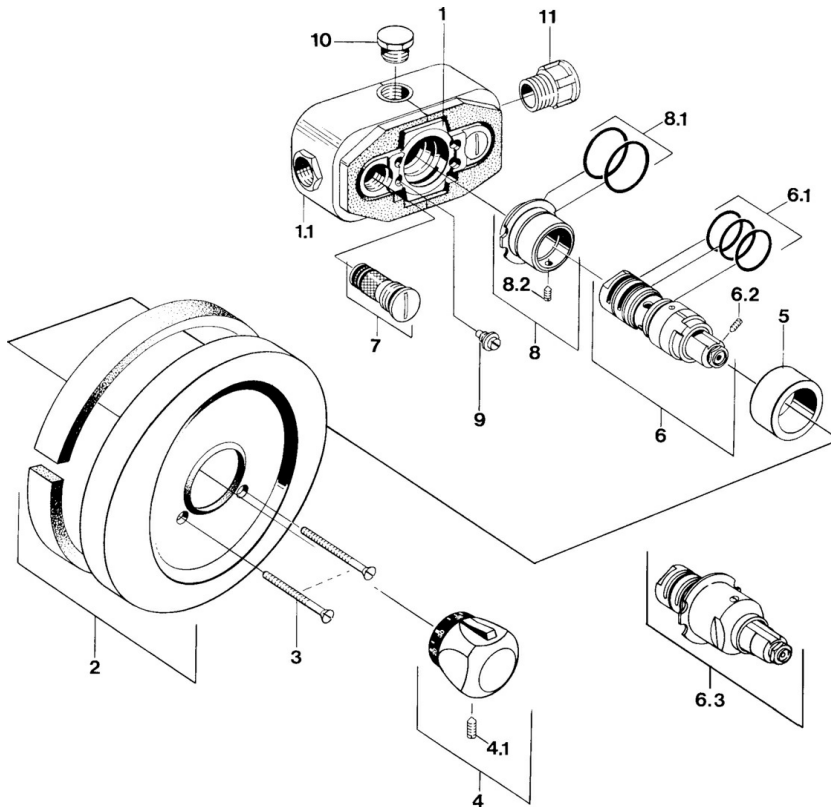

EAN: 4015474596351  
[static.hansa.com/08020100](http://static.hansa.com/08020100)

- Hulpuitrustingen
- Inbouwdeel, Thermostatisch
- Wandmontage voor inbouwunit
- Thermostatische temperatuurregeling

## Technische gegevens

## Reserveonderdelen

### SP08020100

	Naam	Code
3	Schroef, M5x65 Chroom	59904847
4.1	Schroef, M6x9.5	59901609
6	Thermostaat/binnenwerk Stopgezet	59906401
6.1	O-ring, d 27x2	59901532
6.2	Schroef, M4x4	59901027
6.3	Thermostaat/binnenwerk, G1/2	59901640
7	Terugslagklep	59901610
8.1	O-ring, 35x2.5	59905020
8.2	Schroef, M6x9.5	59901609
9	Schroef, M6	59901641
10	Plug, G1/2	59905013