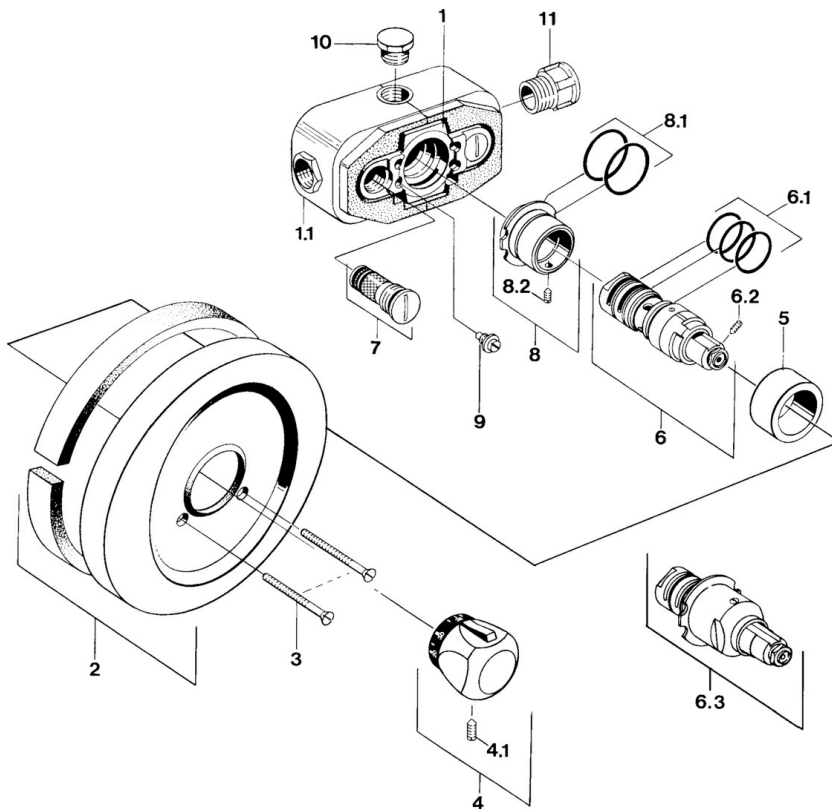

EAN: 4015474596351  
[static.hansa.com/08020100](http://static.hansa.com/08020100)

- Zubehör
- Unterputz Einbaukörper, Thermostat
- Wandmontage für Unterputz-Einbaukörper
- Thermostatkartusche zur Temperaturreglung

## Technische Daten

## Ersatzteile

### SP08020100

	Name	Art.-Nr.
3	Schraube, M5x65	59904847
4.1	Schraube, M6x9.5	59901609
6	Thermostatkartusche Ausgelaufen	59906401
6.1	O-Ring, d 27x2	59901532
6.2	Schraube, M4x4	59901027
6.3	Thermostatkartusche, G1/2	59901640
7	Rückflussverhinderer	59901610
8.1	O-Ring, 35x2.5	59905020
8.2	Schraube, M6x9.5	59901609
9	Schraube, M6	59901641
10	Blindstopfen, G1/2	59905013