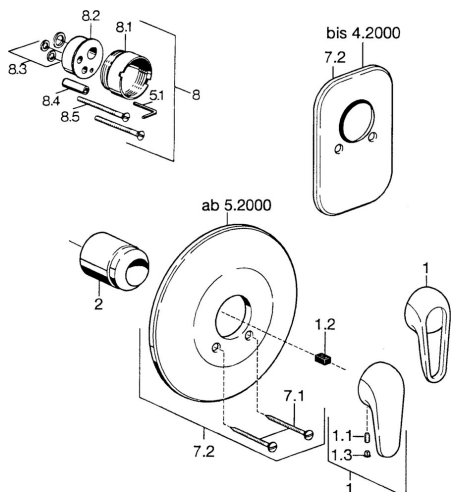

EAN: 4015474656451  
[static.hansa.com/0787910184](http://static.hansa.com/0787910184)

- Riešenia pre sprchy
- Sada pre konečnú montáž
- Podomietková inštalácia
- Čierna

### SP07879100

	Názov	Kód
2	Krytka	59904820
7.1	Skrutka, M5x65	59904847
7.1	Skrutka, M5x65 Biela Ukončené	59906672
7.2	Kryt príruby Ukončené	59911012
7.2	Kryt príruby, d 205 mm	59911969