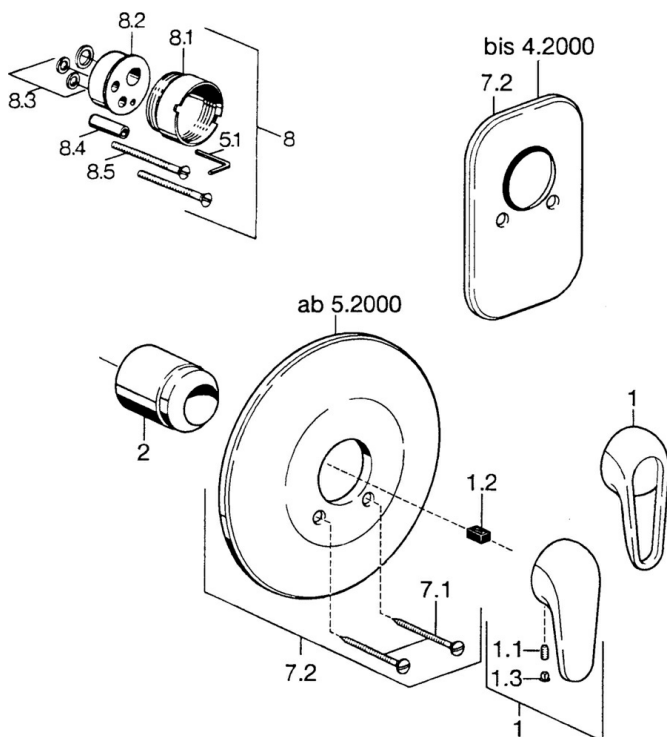

### SP07879100

	Názov	Kód
2	Krytka	59904820
7.1	Skrutka, M5x65	59904847
7.1	Skrutka, M5x65 Biela Ukončené	59906672
7.2	Kryt príruby Ukončené	59911012
7.2	Kryt príruby, d 205 mm	59911969