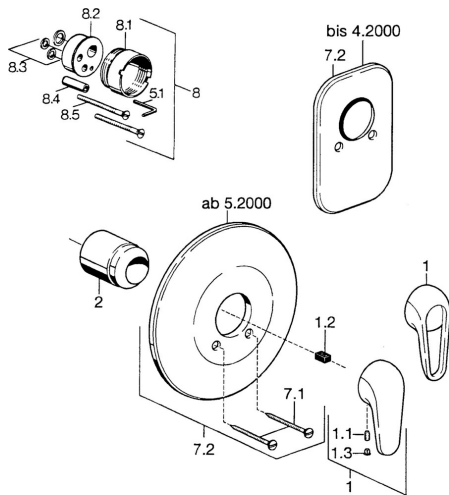

EAN: 4015474656451
static.hansa.com/0787910184

- Douche oplossingen
- Afbouwset
- Wandmontage voor inbouwunit
- Zwart

Technische gegevens

Technische eigenschappen

Warmwatertoevoer **max. +80°C**
 Werkdruk **0.5-10 bar**

Reserveonderdelen

SP07879100

	Naam	Code
2	Kap Chroom	59904820
7.1	Schroef, M5x65 Chroom	59904847
7.1	Schroef, M5x65 Wit Stopgezet	59906672
7.2	Afdekplaat Chroom Stopgezet	59911012
7.2	Afdekplaat, d 205 mm Chroom	59911969