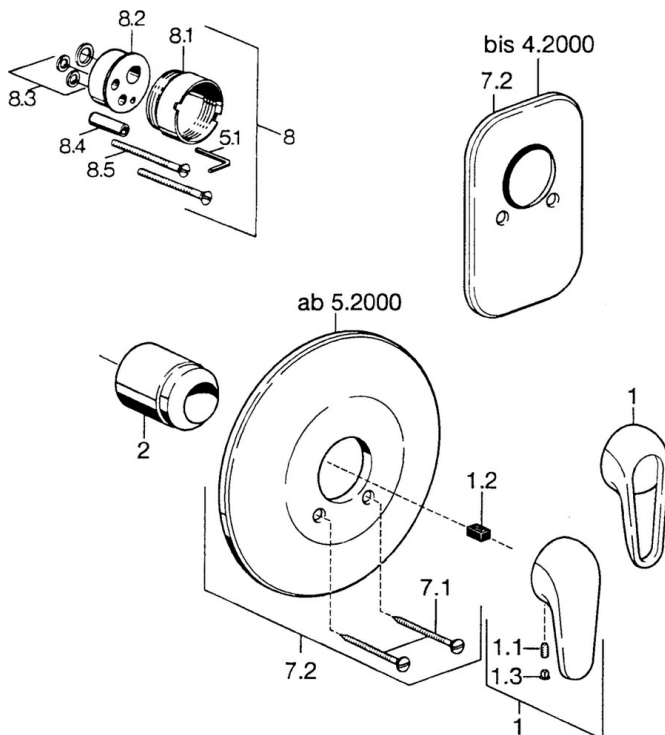

EAN: 4015474656451
static.hansa.com/0787910184

- Douche oplossingen
- Afbouwset
- Wandmontage voor inbouwunit
- Zwart

Technische gegevens

Technische eigenschappen

Warmwatertoevoer **max. +80°C**
 Werkdruk **0.5-10 bar**

Reserveonderdelen

SP07879100

	Naam	Code
2	Kap Chroom	59904820
7.1	Schroef, M5x65 Chroom	59904847
7.1	Schroef, M5x65 Wit Stopgezet	59906672
7.2	Afdekplaat Chroom Stopgezet	59911012
7.2	Afdekplaat, d 205 mm Chroom	59911969