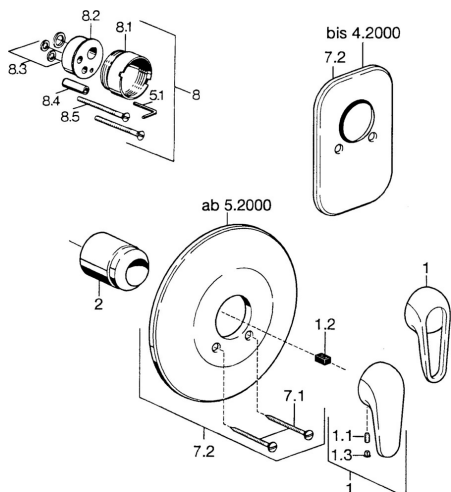

EAN: 4015474656451
static.hansa.com/0787910184

- Soluzioni doccia
- Set esterno
- Montaggio a parete con unità d'incasso
- Nero

Dati tecnici

Caratteristiche tecniche

Fornitura di acqua calda	max. +80°C
Pressione di esercizio	0.5-10 bar

Parti di ricambio

SP07879100

	Nome	Codice
2	Cappuccio Cromo	59904820
7.1	Screw, M5x65 Cromo	59904847
7.1	Screw, M5x65 Bianco Fuori produzione	59906672
7.2	Piastra Cromo Fuori produzione	59911012
7.2	Piastra, d 205 mm Cromo	59911969