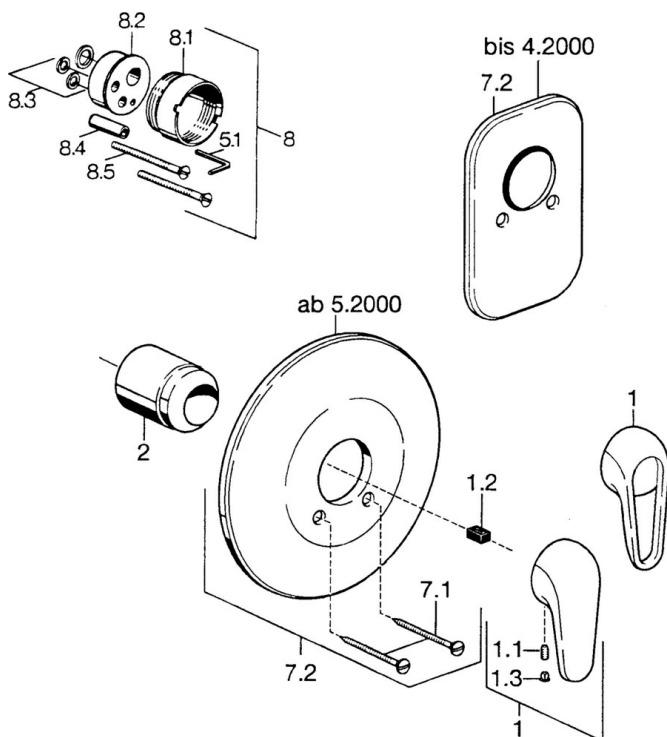

EAN: 4015474656451
static.hansa.com/0787910184

- Soluzioni doccia
- Set esterno
- Montaggio a parete con unità d'incasso
- Nero

Dati tecnici

Caratteristiche tecniche

Fornitura di acqua calda	max. +80°C
Pressione di esercizio	0.5-10 bar

Parti di ricambio

SP07879100

	Nome	Codice
2	Cappuccio Cromo	59904820
7.1	Screw, M5x65 Cromo	59904847
7.1	Screw, M5x65 Bianco Fuori produzione	59906672
7.2	Piastra Cromo Fuori produzione	59911012
7.2	Piastra, d 205 mm Cromo	59911969